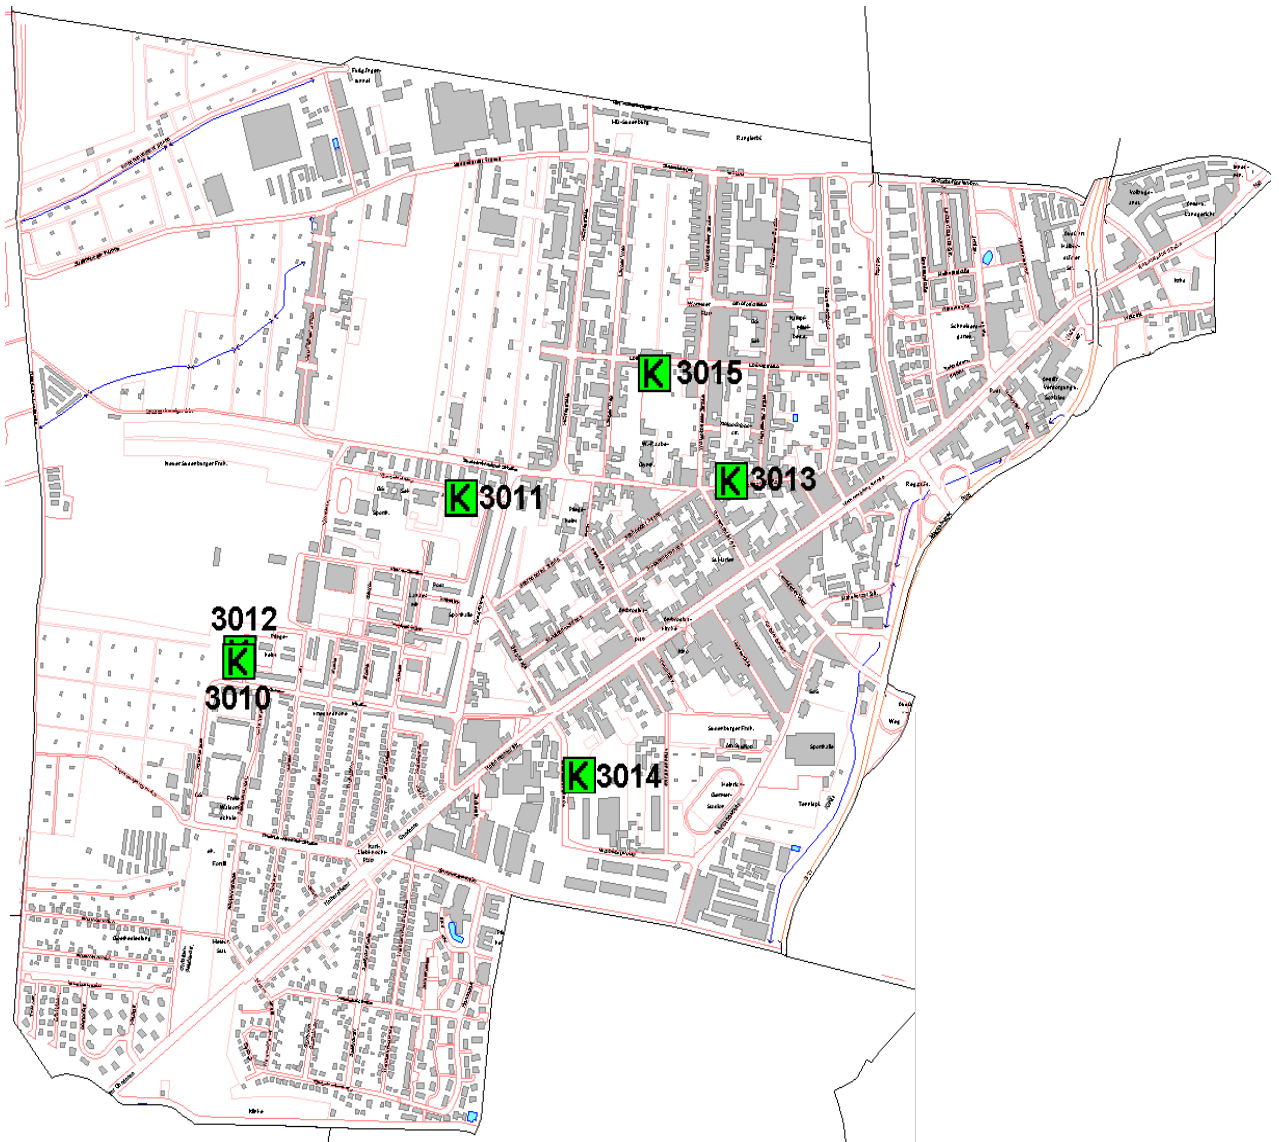

Standorte für Tageseinrichtungen 0- unter 7 Jahre im Stadtteil Sudenburg

Ident Nr.	Träger- schaft	Name	Stra ße	Nr.	Be tr.- flä che	Betriebs erlaubn is Plätze			
						KK	KG	KK	KG
3010	FT	KITA Zwer genhügel	As tons tra ße	64	406	48	66	33	96
3011	ÖT	KITA Spie lkis te	Kro a te n wuhne	1	406	48	66	38	86
3012	FT	Wal dorf- Kinde rga rten	As tons tra ße	64	340		72		72
3013	FT	KITA St. Ma rie n	Bra unschwe ige r Str	17	220	8	72	4	80
3014	ÖT	KITA Ma rie nkä fe r	Bra unla ge r Stra ße	5	238	6	83		92
3015	ÖT	Na tur- KITA So nne nla n	Lu the rs tra ße	20	722,4	97	95	75	139