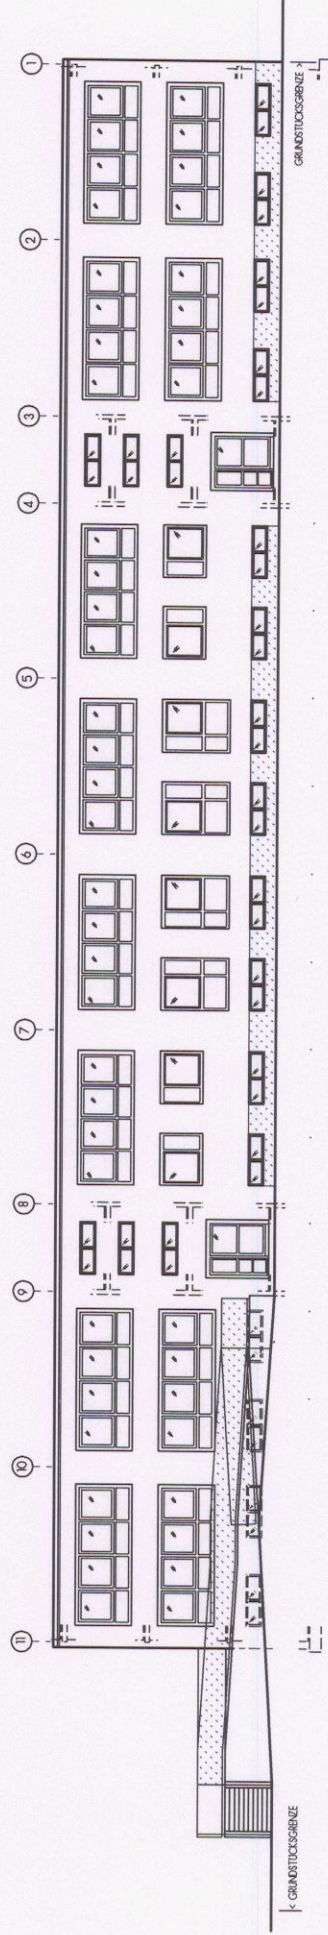

STRASSENANSICHT

GARTENANSICHT

DREISCHHOFF + PARTNER
PLANUNGSGESELLSCHAFT MBH
HUTTENSTR. 8, 39108 MAGDEBURG

TEILRUCKBAU UND SANIERUNG
IKITA J.-GÖDERITZ-STRASSE
GARTEN- UND STRASSENANSICHT