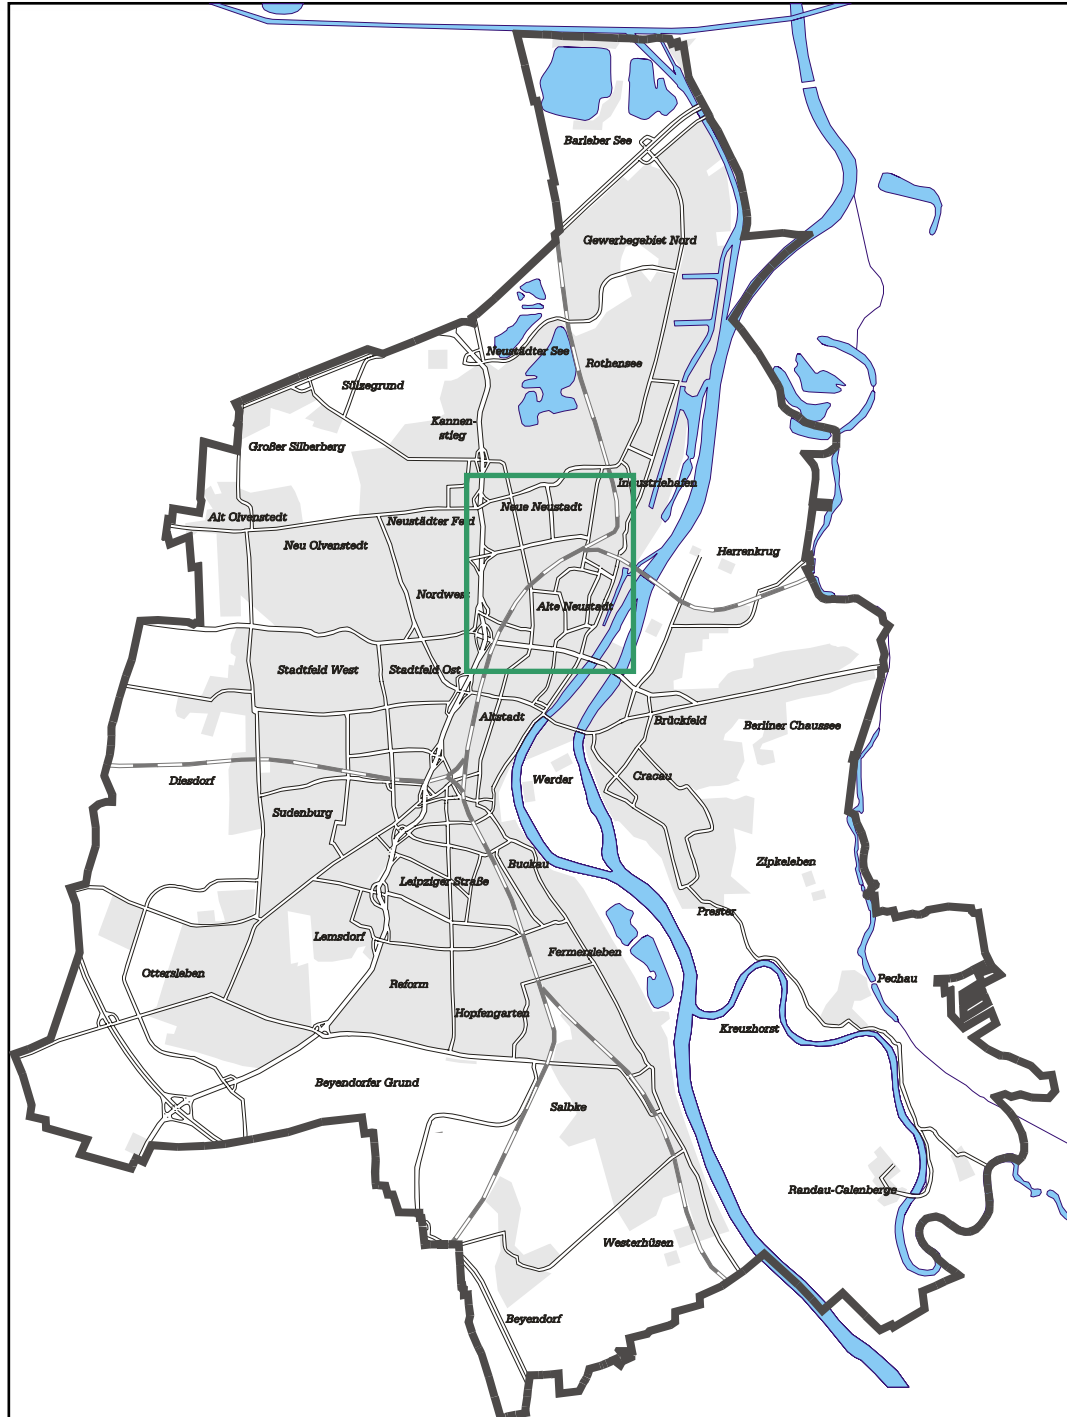

Landeshauptstadt Magdeburg

Der Oberbürgermeister

Stadtplanungsamt Magdeburg

Flächennutzungsplan
10. Änderung, Magdeburg - Neustadt

Lageplan zum 2. Auslegungsbeschluss

Stand: Oktober 2008