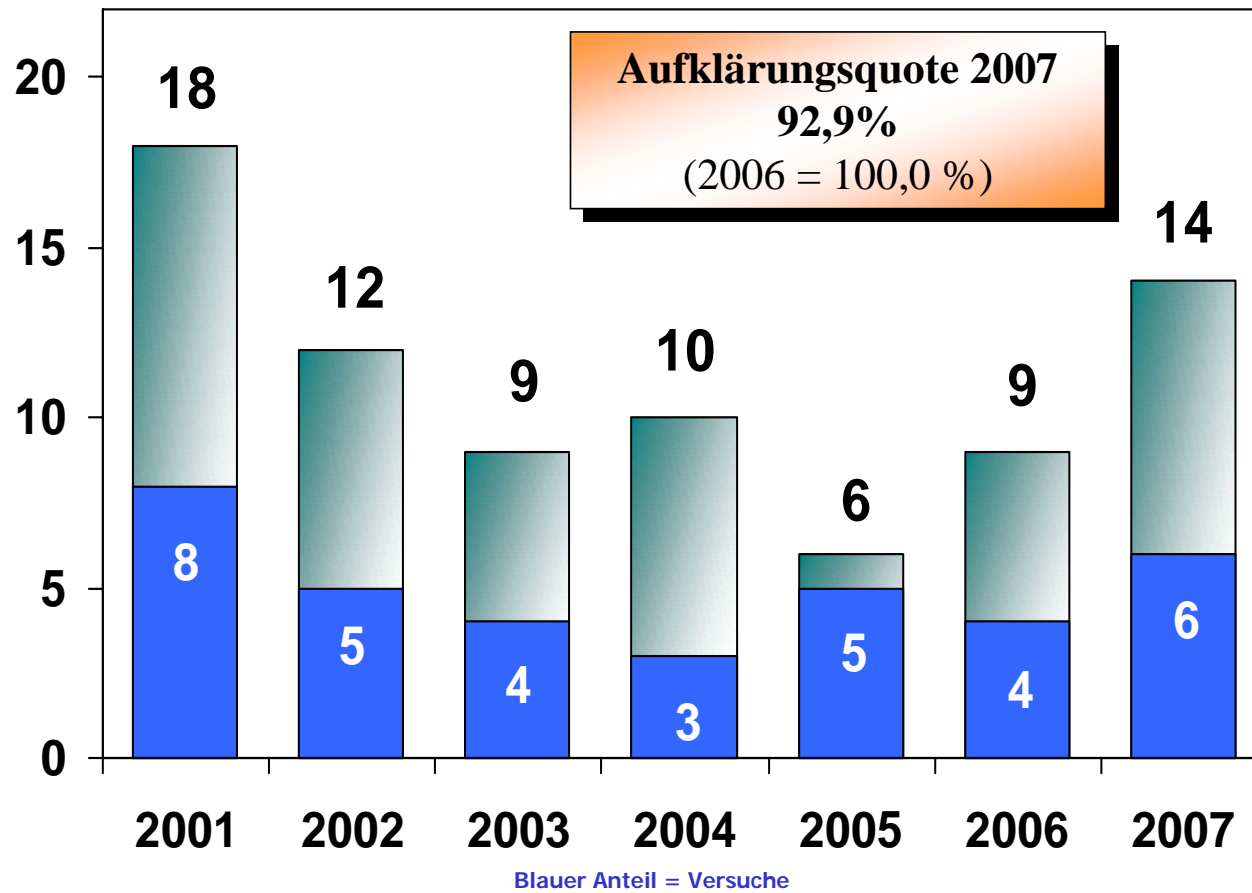

Polizeirevier Magdeburg

Kriminalitätsentwicklung in der LH Magdeburg

12. Juni 2008

Tatverdächtige gesamt

davon Tatverdächtige (unter 21 Jahre)

Anteil der TV unter 21 Jahren an allen TV in %

Verteilung der Diebstähle 2007

Polizeirevier Magdeburg

Entwicklung der Rohheitsdelikte 2007

Polizeirevier Magdeburg

Körperverletzungen

2.231 Fälle
Anteil: 66,5 %

**Freiheitsberaubung /
Nötigung / Bedrohung**

802 Fälle
Anteil: 23,9 %

**Raub,
räuber. Erpressung**

322 Fälle
Anteil: 9,6 %

Aufklärungsquote 2007

82,1 %
(2006 = 83,6 %)

Aufklärungsquote 2007 28,1 % (2006 = 25,8 %)