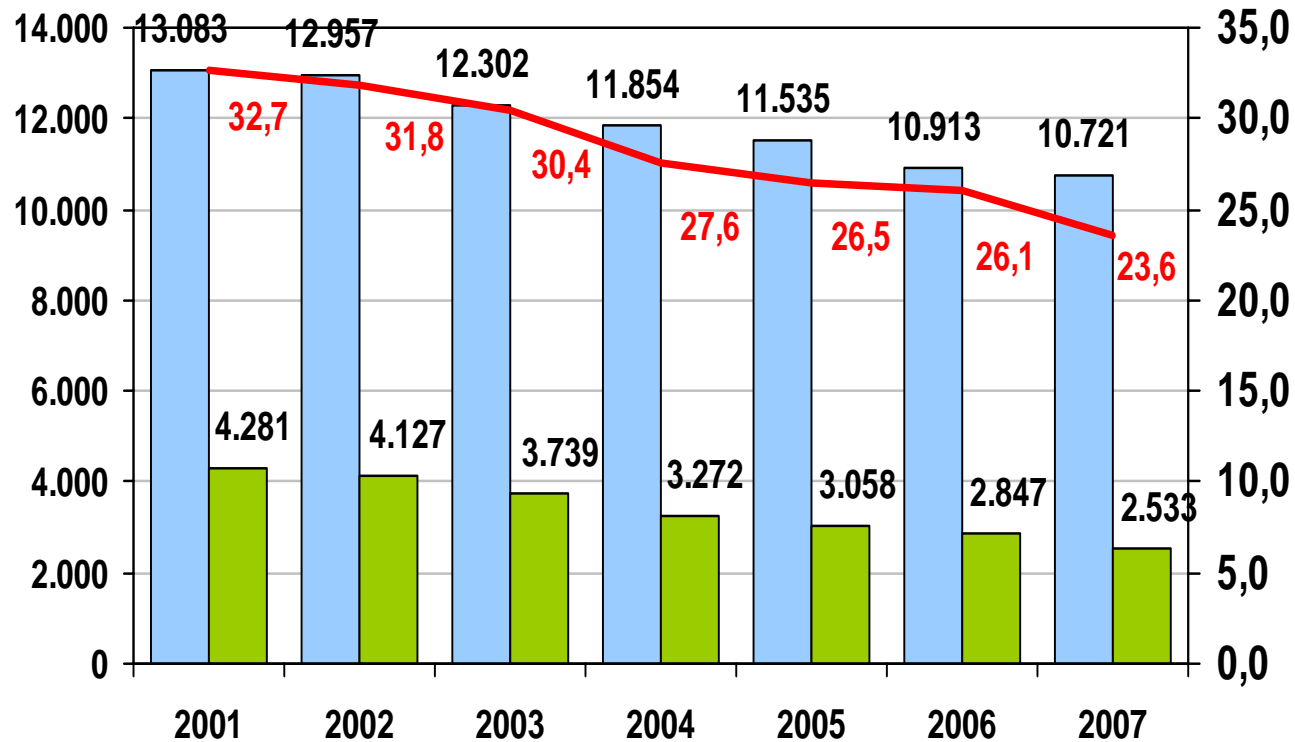

Polizeirevier Magdeburg

Kriminalitätsentwicklung in der LH Magdeburg

12. Juni 2008

Tatverdächtige gesamt

davon Tatverdächtige (unter 21 Jahre)

Anteil der TV unter 21 Jahren an allen TV in %

Verteilung der Diebstähle 2007

Polizeirevier Magdeburg

Entwicklung der Rohheitsdelikte 2007

Polizeirevier Magdeburg

Körperverletzungen

2.231 Fälle
Anteil: 66,5 %

**Freiheitsberaubung /
Nötigung / Bedrohung**

802 Fälle
Anteil: 23,9 %

**Raub,
räuber. Erpressung**

322 Fälle
Anteil: 9,6 %

Aufklärungsquote 2007

82,1 %
(2006 = 83,6 %)

Aufklärungsquote 2007 28,1 % (2006 = 25,8 %)