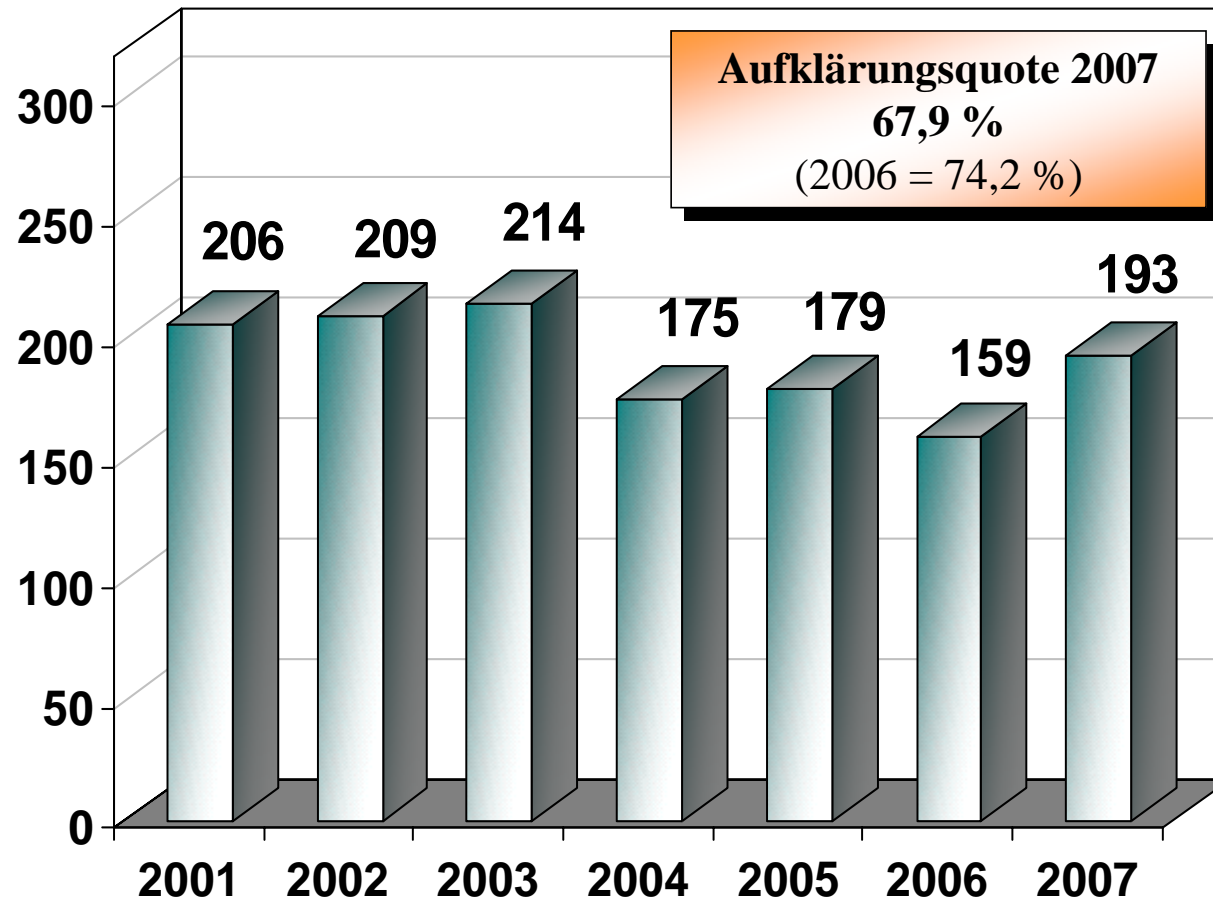

Polizeirevier Magdeburg

Kriminalitätsentwicklung in der LH Magdeburg

12. Juni 2008

Tatverdächtige gesamt

davon Tatverdächtige (unter 21 Jahre)

Anteil der TV unter 21 Jahren an allen TV in %

Verteilung der Diebstähle 2007

Polizeirevier Magdeburg

Entwicklung der Rohheitsdelikte 2007

Polizeirevier Magdeburg

Körperverletzungen

2.231 Fälle
Anteil: 66,5 %

**Freiheitsberaubung /
Nötigung / Bedrohung**

802 Fälle
Anteil: 23,9 %

**Raub,
räuber. Erpressung**

322 Fälle
Anteil: 9,6 %

Aufklärungsquote 2007

82,1 %
(2006 = 83,6 %)

Aufklärungsquote 2007 28,1 % (2006 = 25,8 %)