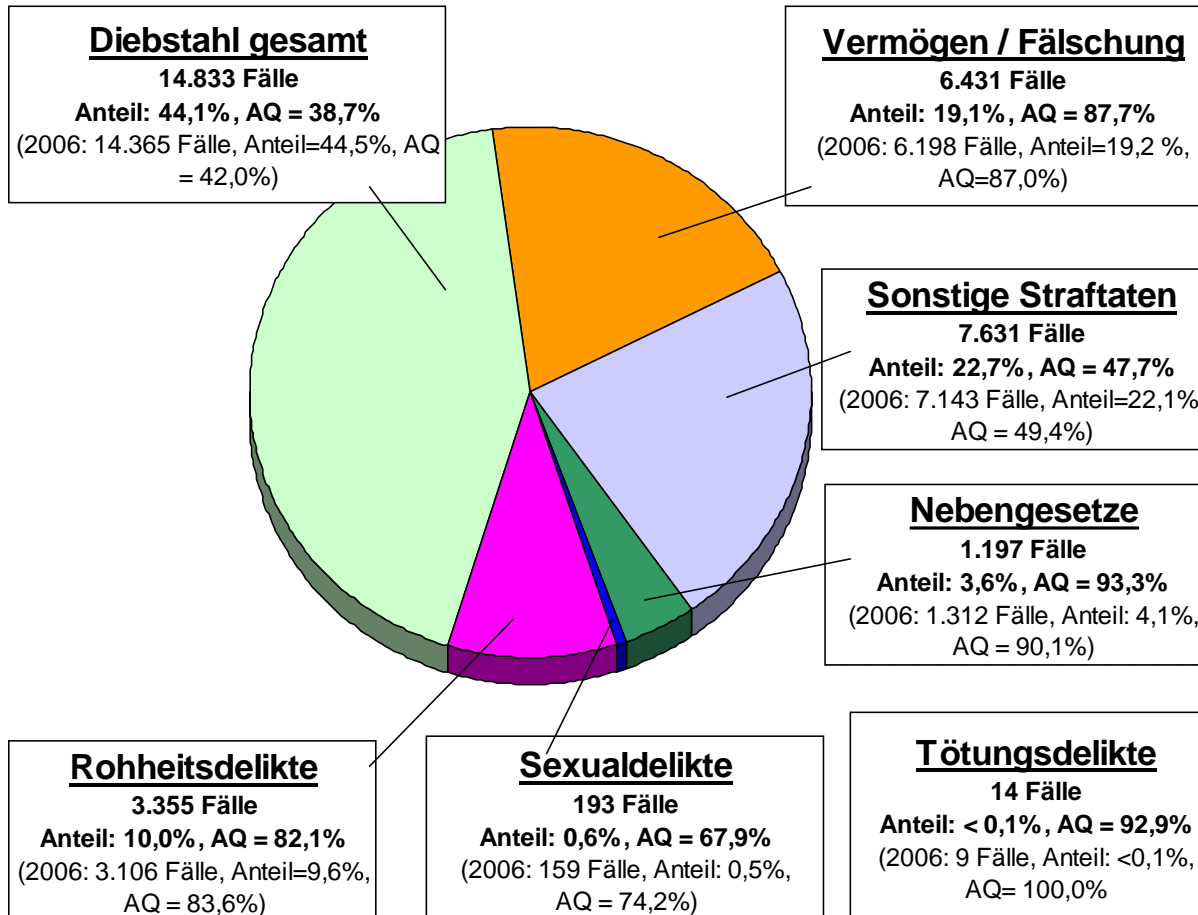

Polizeirevier Magdeburg

Kriminalitätsentwicklung in der LH Magdeburg

12. Juni 2008

Tatverdächtige gesamt

davon Tatverdächtige (unter 21 Jahre)

Anteil der TV unter 21 Jahren an allen TV in %

Verteilung der Diebstähle 2007

Polizeirevier Magdeburg

Entwicklung der Rohheitsdelikte 2007

Polizeirevier Magdeburg

Körperverletzungen

2.231 Fälle
Anteil: 66,5 %

**Freiheitsberaubung /
Nötigung / Bedrohung**

802 Fälle
Anteil: 23,9 %

**Raub,
räuber. Erpressung**

322 Fälle
Anteil: 9,6 %

Aufklärungsquote 2007

82,1 %
(2006 = 83,6 %)

Aufklärungsquote 2007 28,1 % (2006 = 25,8 %)