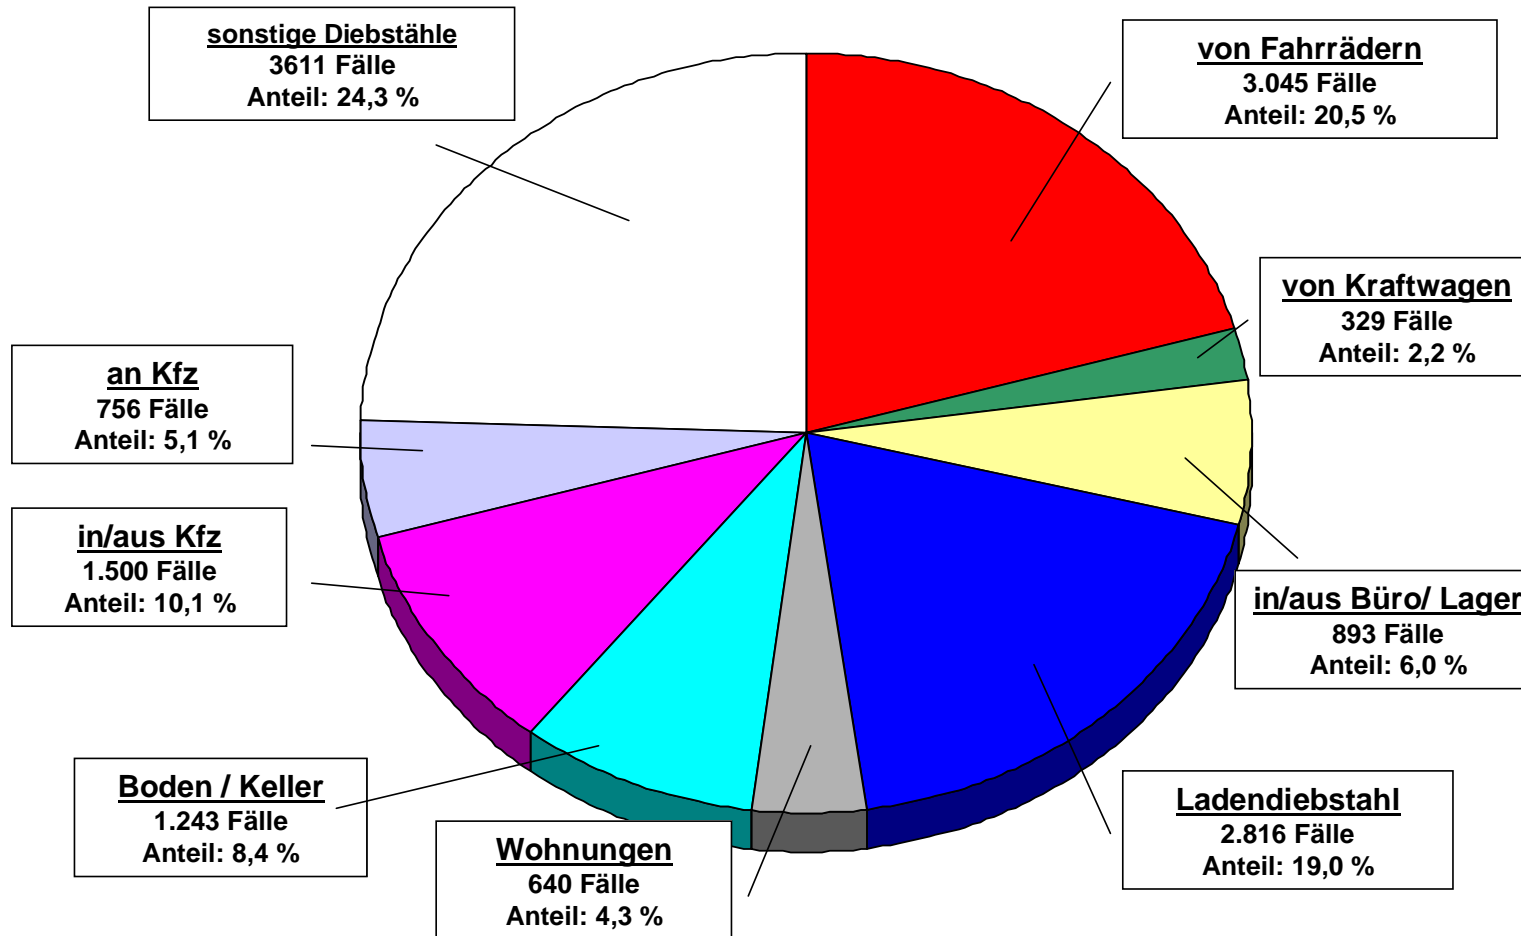

Polizeirevier Magdeburg

Kriminalitätsentwicklung in der LH Magdeburg

12. Juni 2008

Tatverdächtige gesamt

davon Tatverdächtige (unter 21 Jahre)

Anteil der TV unter 21 Jahren an allen TV in %

Verteilung der Diebstähle 2007

Polizeirevier Magdeburg

Entwicklung der Rohheitsdelikte 2007

Polizeirevier Magdeburg

Körperverletzungen

2.231 Fälle
Anteil: 66,5 %

**Freiheitsberaubung /
Nötigung / Bedrohung**

802 Fälle
Anteil: 23,9 %

**Raub,
räuber. Erpressung**

322 Fälle
Anteil: 9,6 %

Aufklärungsquote 2007

82,1 %
(2006 = 83,6 %)

Aufklärungsquote 2007 28,1 % (2006 = 25,8 %)