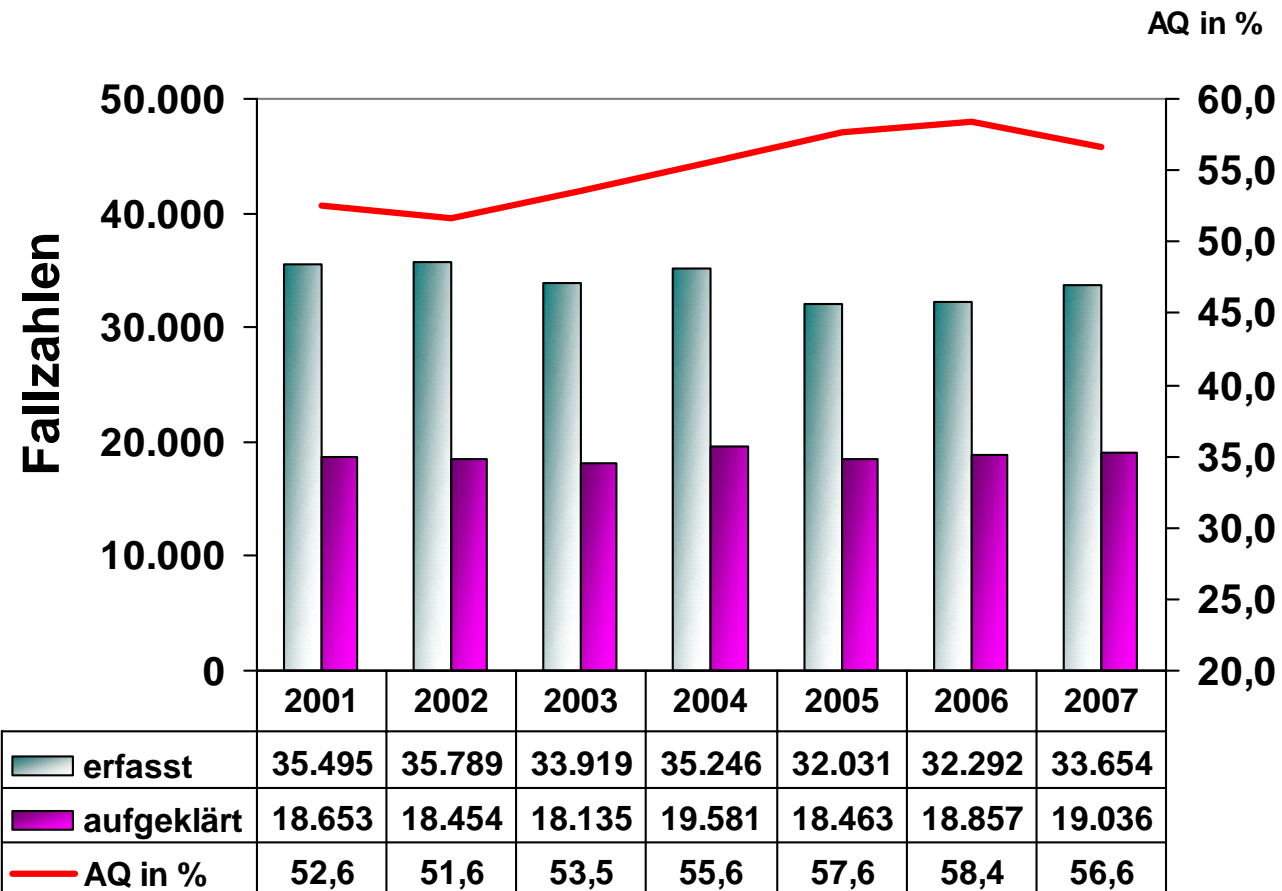

Polizeirevier Magdeburg

Kriminalitätsentwicklung in der LH Magdeburg

12. Juni 2008

Tatverdächtige gesamt

davon Tatverdächtige (unter 21 Jahre)

Anteil der TV unter 21 Jahren an allen TV in %

Verteilung der Diebstähle 2007

Polizeirevier Magdeburg

Entwicklung der Rohheitsdelikte 2007

Polizeirevier Magdeburg

Körperverletzungen

2.231 Fälle
Anteil: 66,5 %

**Freiheitsberaubung /
Nötigung / Bedrohung**

802 Fälle
Anteil: 23,9 %

**Raub,
räuber. Erpressung**

322 Fälle
Anteil: 9,6 %

Aufklärungsquote 2007

82,1 %
(2006 = 83,6 %)

Aufklärungsquote 2007 28,1 % (2006 = 25,8 %)