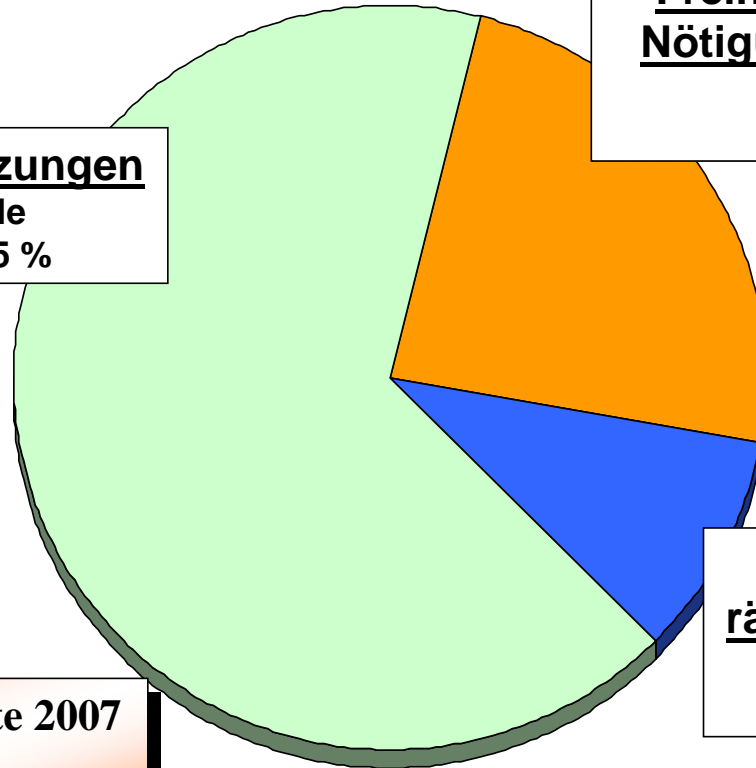

Polizeirevier Magdeburg

Kriminalitätsentwicklung in der LH Magdeburg

12. Juni 2008

Tatverdächtige gesamt

davon Tatverdächtige (unter 21 Jahre)

Anteil der TV unter 21 Jahren an allen TV in %

Verteilung der Diebstähle 2007

Polizeirevier Magdeburg

Entwicklung der Rohheitsdelikte 2007

Polizeirevier Magdeburg

Körperverletzungen

2.231 Fälle
Anteil: 66,5 %

**Freiheitsberaubung /
Nötigung / Bedrohung**

802 Fälle
Anteil: 23,9 %

**Raub,
räuber. Erpressung**

322 Fälle
Anteil: 9,6 %

Aufklärungsquote 2007

82,1 %
(2006 = 83,6 %)

Aufklärungsquote 2007 28,1 % (2006 = 25,8 %)