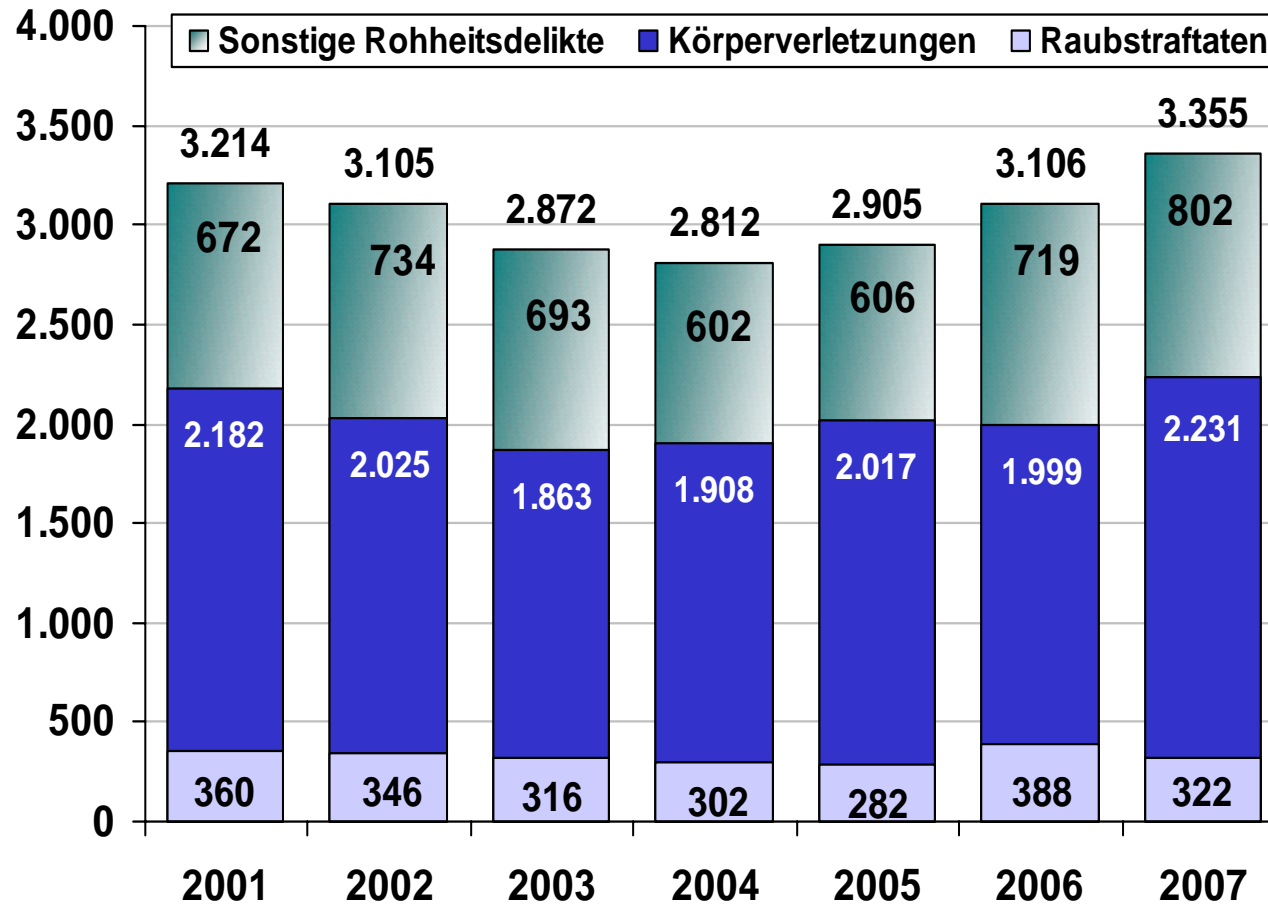

Polizeirevier Magdeburg

Kriminalitätsentwicklung in der LH Magdeburg

12. Juni 2008

Tatverdächtige gesamt

davon Tatverdächtige (unter 21 Jahre)

Anteil der TV unter 21 Jahren an allen TV in %

Verteilung der Diebstähle 2007

Polizeirevier Magdeburg

Entwicklung der Rohheitsdelikte 2007

Polizeirevier Magdeburg

Körperverletzungen

2.231 Fälle
Anteil: 66,5 %

**Freiheitsberaubung /
Nötigung / Bedrohung**

802 Fälle
Anteil: 23,9 %

**Raub,
räuber. Erpressung**

322 Fälle
Anteil: 9,6 %

Aufklärungsquote 2007

82,1 %
(2006 = 83,6 %)

Aufklärungsquote 2007 28,1 % (2006 = 25,8 %)