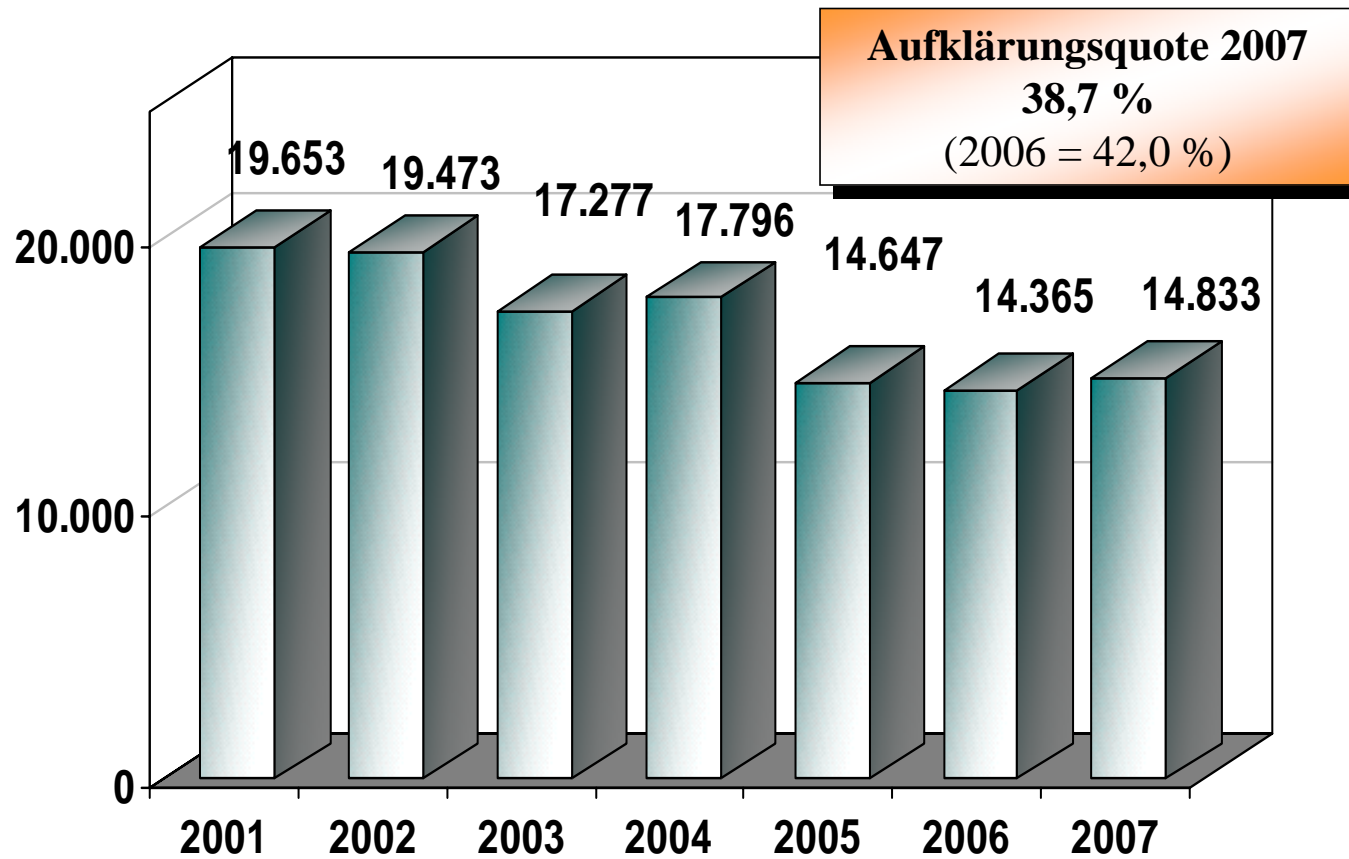

Polizeirevier Magdeburg

Kriminalitätsentwicklung in der LH Magdeburg

12. Juni 2008

Tatverdächtige gesamt

davon Tatverdächtige (unter 21 Jahre)

Anteil der TV unter 21 Jahren an allen TV in %

Verteilung der Diebstähle 2007

Polizeirevier Magdeburg

Entwicklung der Rohheitsdelikte 2007

Polizeirevier Magdeburg

Körperverletzungen

2.231 Fälle
Anteil: 66,5 %

**Freiheitsberaubung /
Nötigung / Bedrohung**

802 Fälle
Anteil: 23,9 %

**Raub,
räuber. Erpressung**

322 Fälle
Anteil: 9,6 %

Aufklärungsquote 2007

82,1 %
(2006 = 83,6 %)

Aufklärungsquote 2007 28,1 % (2006 = 25,8 %)