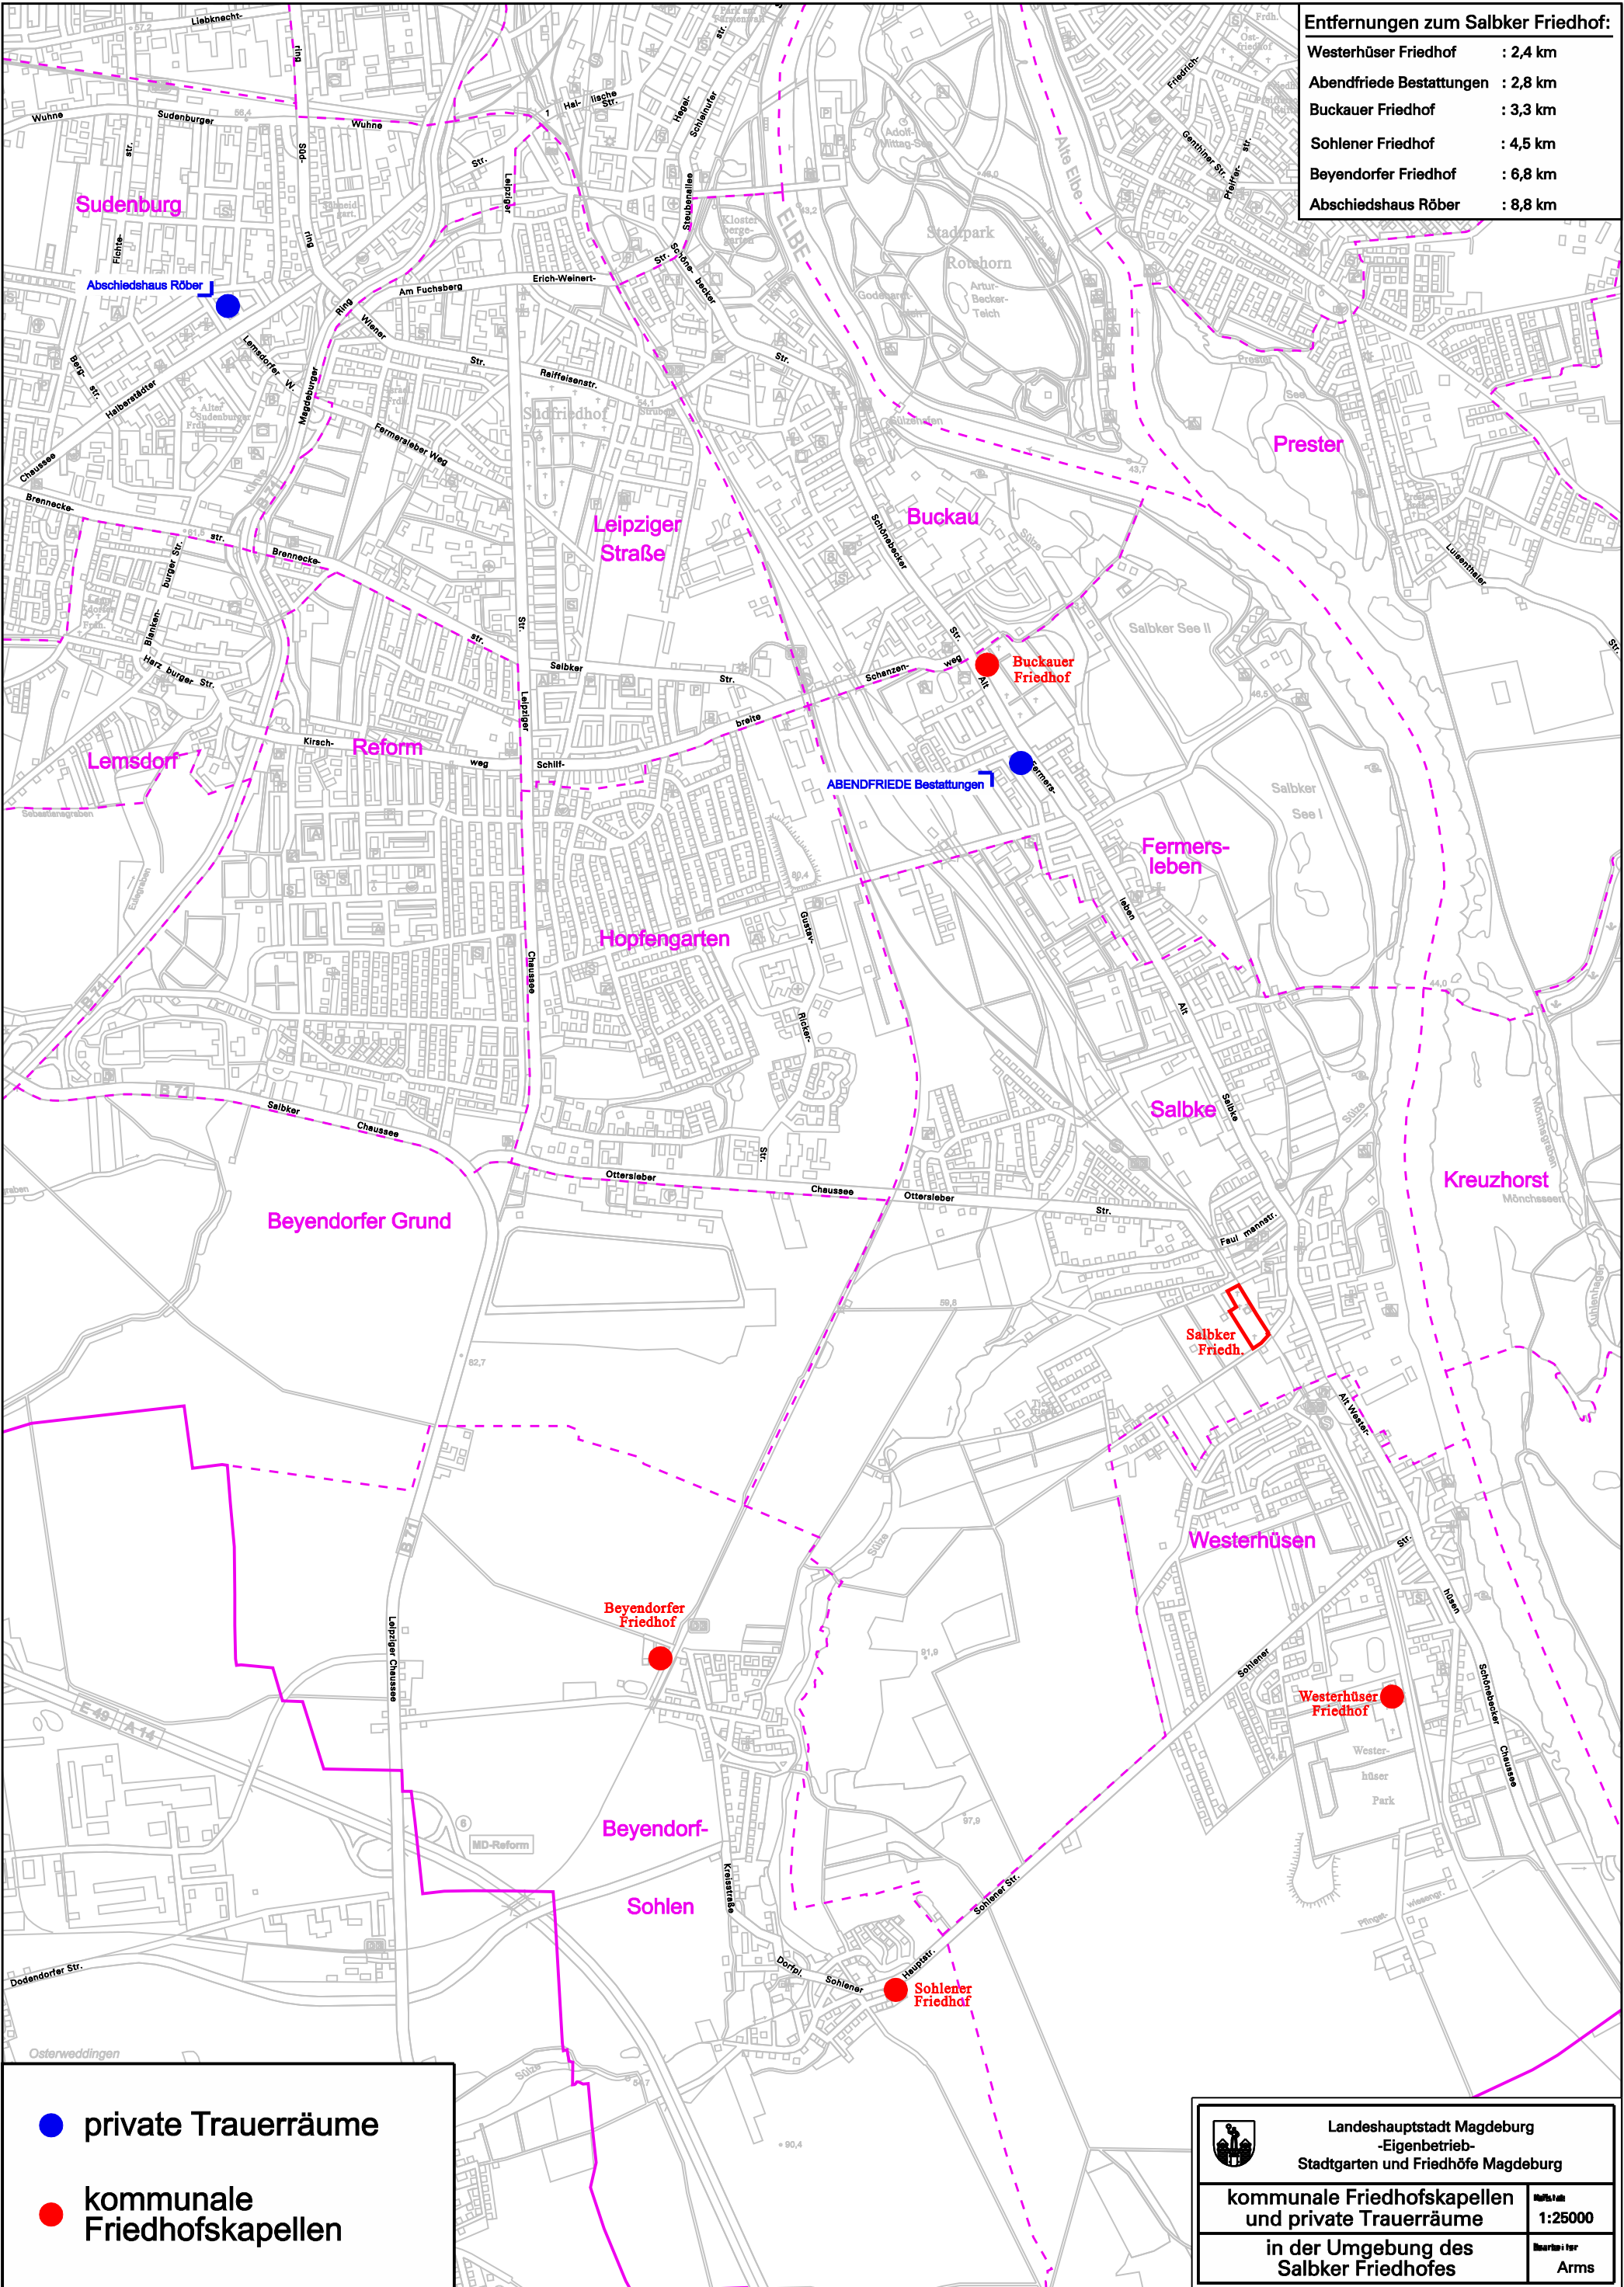

Entfernungen zum Salbker Friedhof:	
Westerhüser Friedhof	: 2,4 km
Abendfriede Bestattungen	: 2,8 km
Buckauer Friedhof	: 3,3 km
Sohlener Friedhof	: 4,5 km
Beyendorfer Friedhof	: 6,8 km
Abschiedshaus Röber	: 8,8 km

	private Trauerräume
	kommunale Friedhofskapellen

 Landeshauptstadt Magdeburg -Eigenbetrieb- Stadtgarten und Friedhöfe Magdeburg	
kommunale Friedhofskapellen und private Trauerräume	Maßstab 1:25000
in der Umgebung des Salbker Friedhofes	Bearbeiter Arms