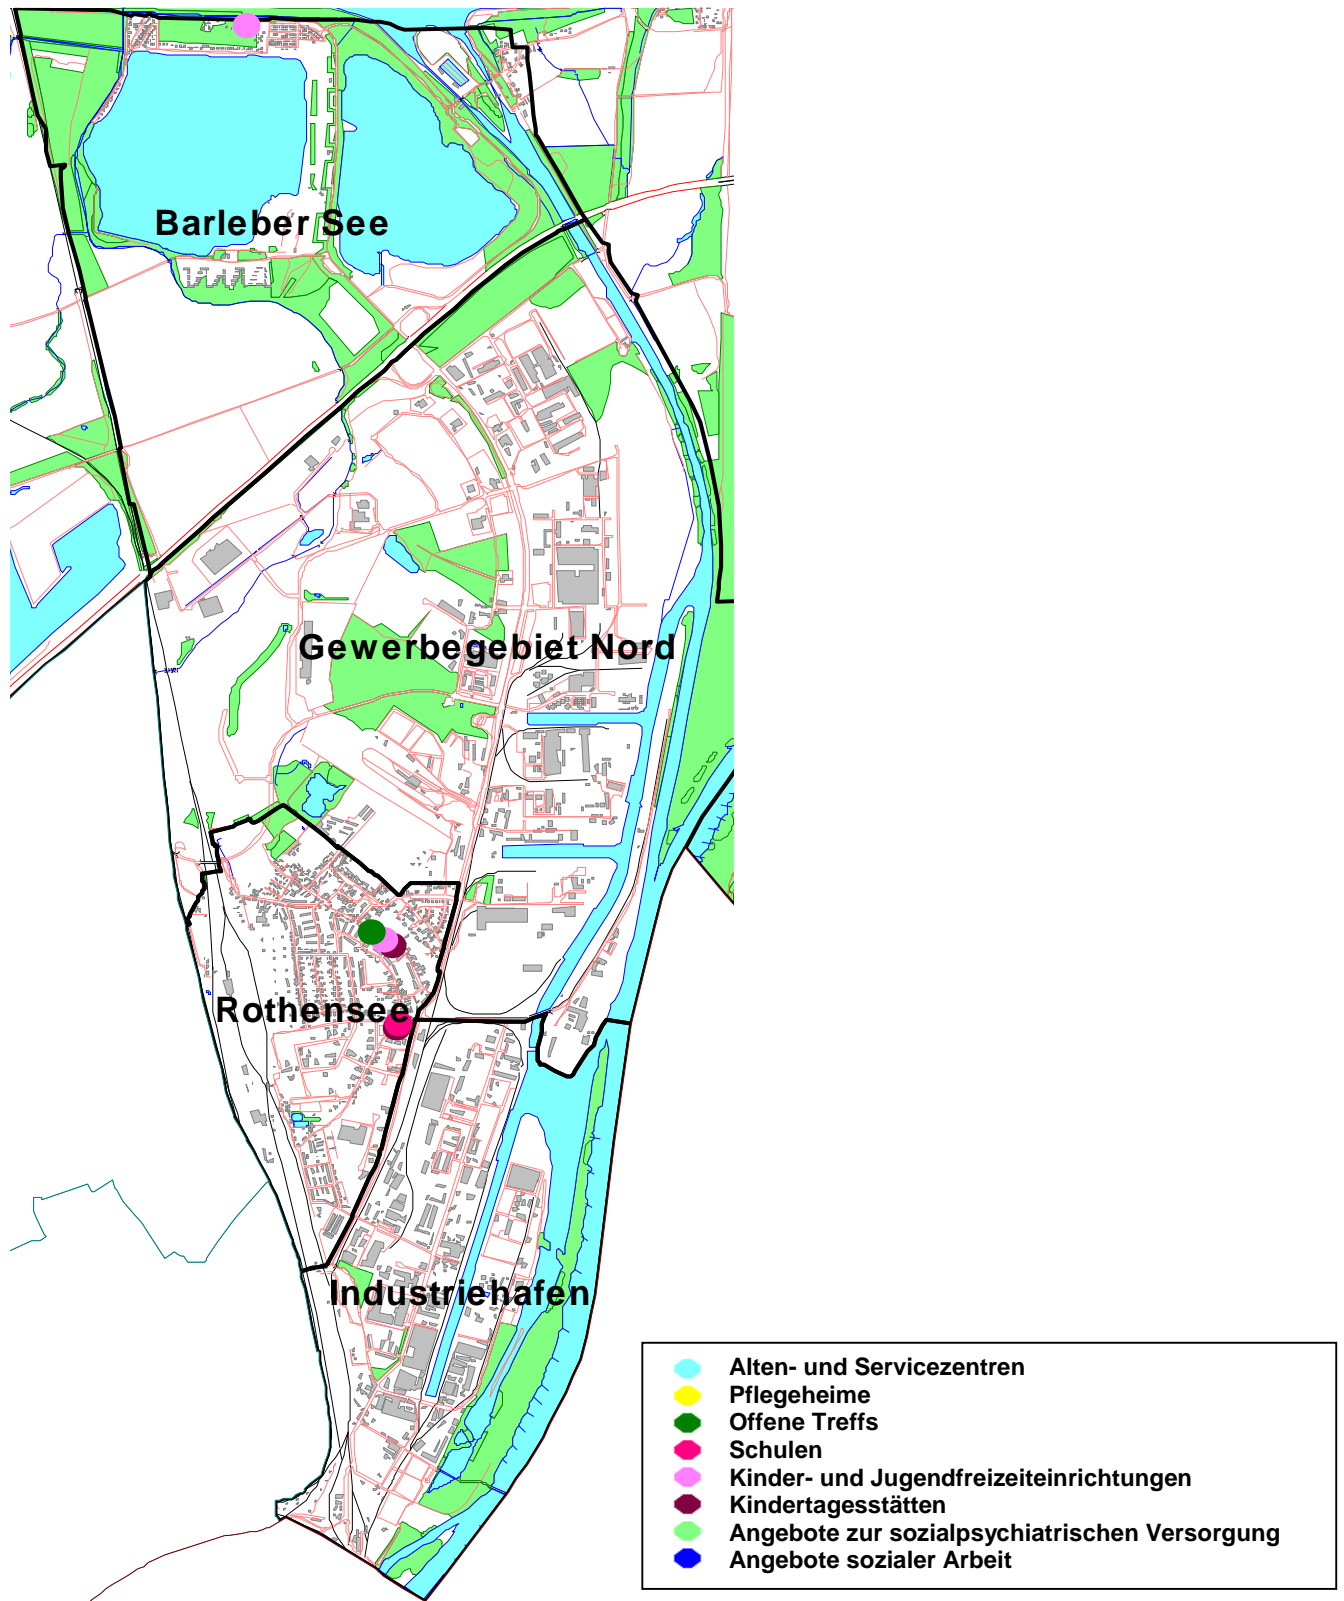

## Infrastruktur Rothensee, Industriehafen, Gewerbegebiet Nord, Barleber See

## Kindertagesstätten

Einrichtung	Name	Straße	Nr
Kindertagesstätte	Johanniter KITA	Badeteichstraße	46
Hort	Johanniterhort	Rothensee Windmühlenstr.	30

## Kinder- und Jugendfreizeiteinrichtungen

Einrichtung	Straße	Nr
Offener Jugendtreff Schülertreff	Rothensee Badeteichstraße	45
Internat. Jugendbegegnungszentrum	Barleber See Am Mittellandkanal	5

## Schulen

Einrichtung	Straße	Nr
Grundschule	Rothensee Windmühlenstraße	30