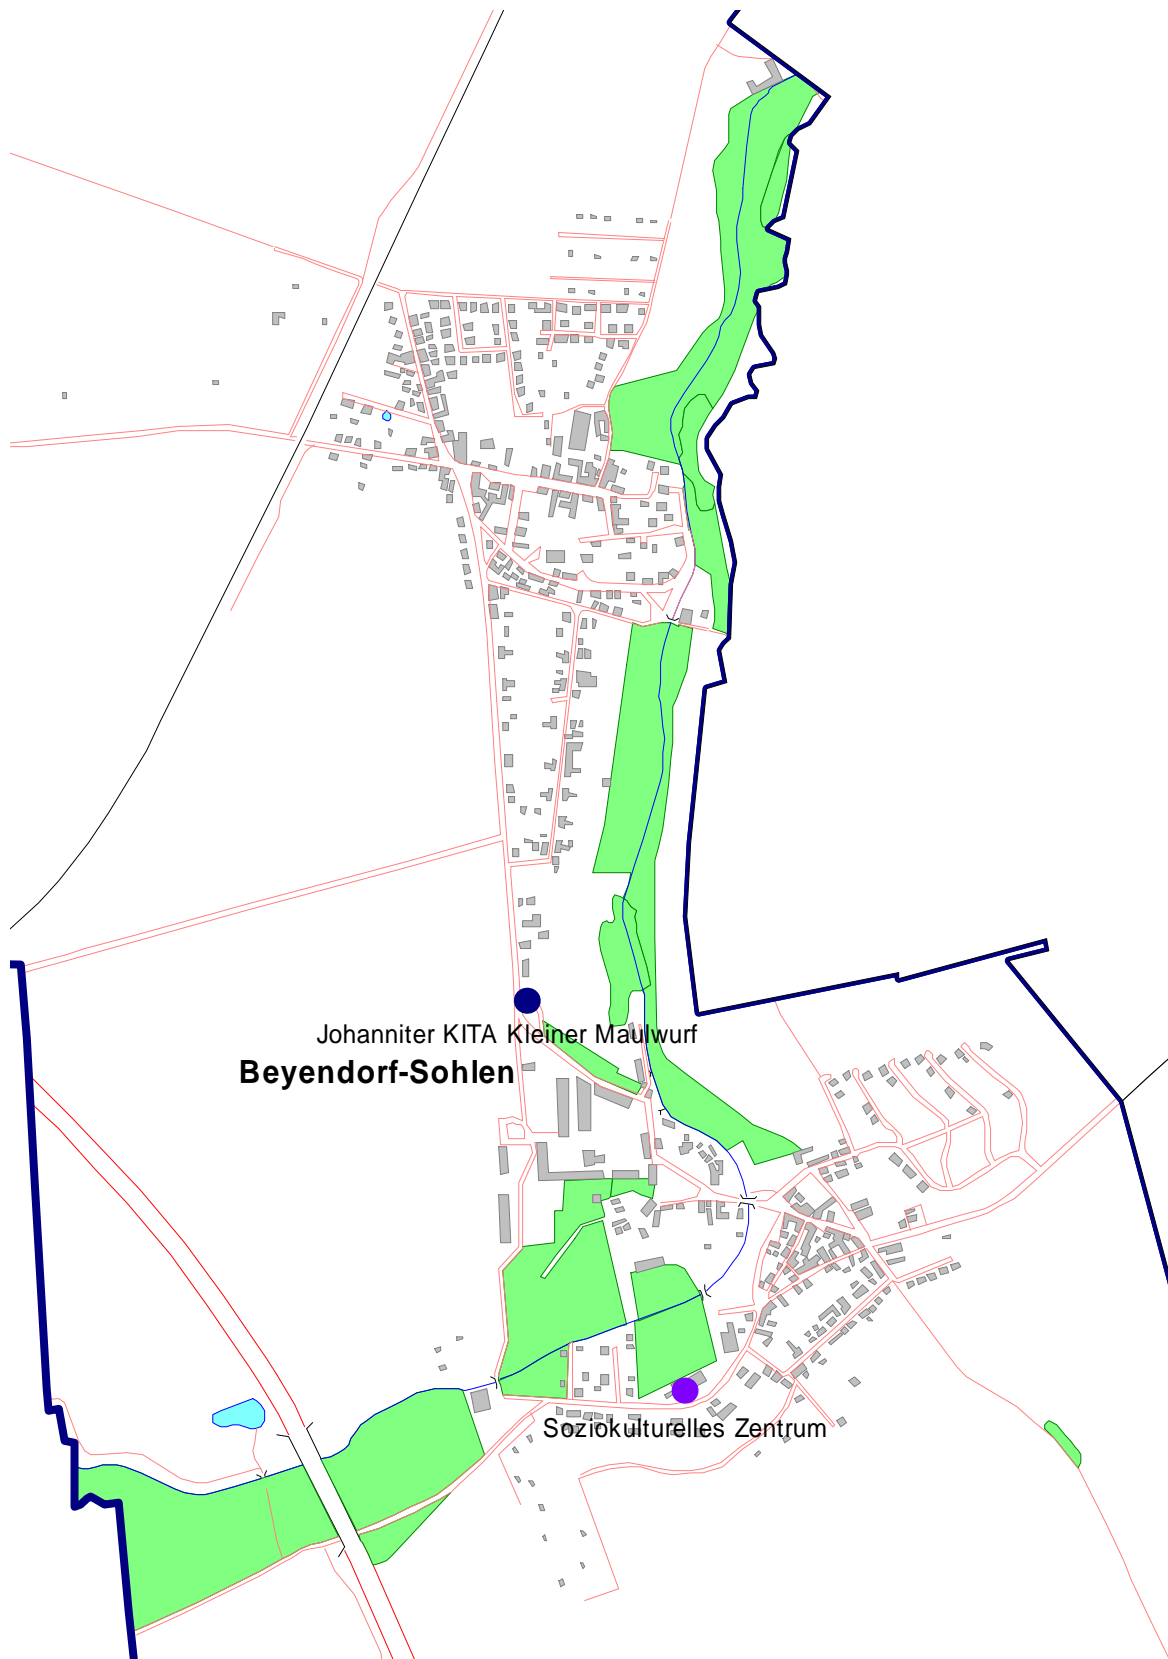

Ausgewählte infrastrukturelle Standorte - Beyendorf-Sohlen

Einrichtung	Stadtteil	Straße
Kindertagesstätte „Kleiner Maulwurf“	Beyendorf-Sohlen	Kreisstraße 3
Soziokulturelles Zentrum	Beyendorf-Sohlen	Dodendorfer Weg 12