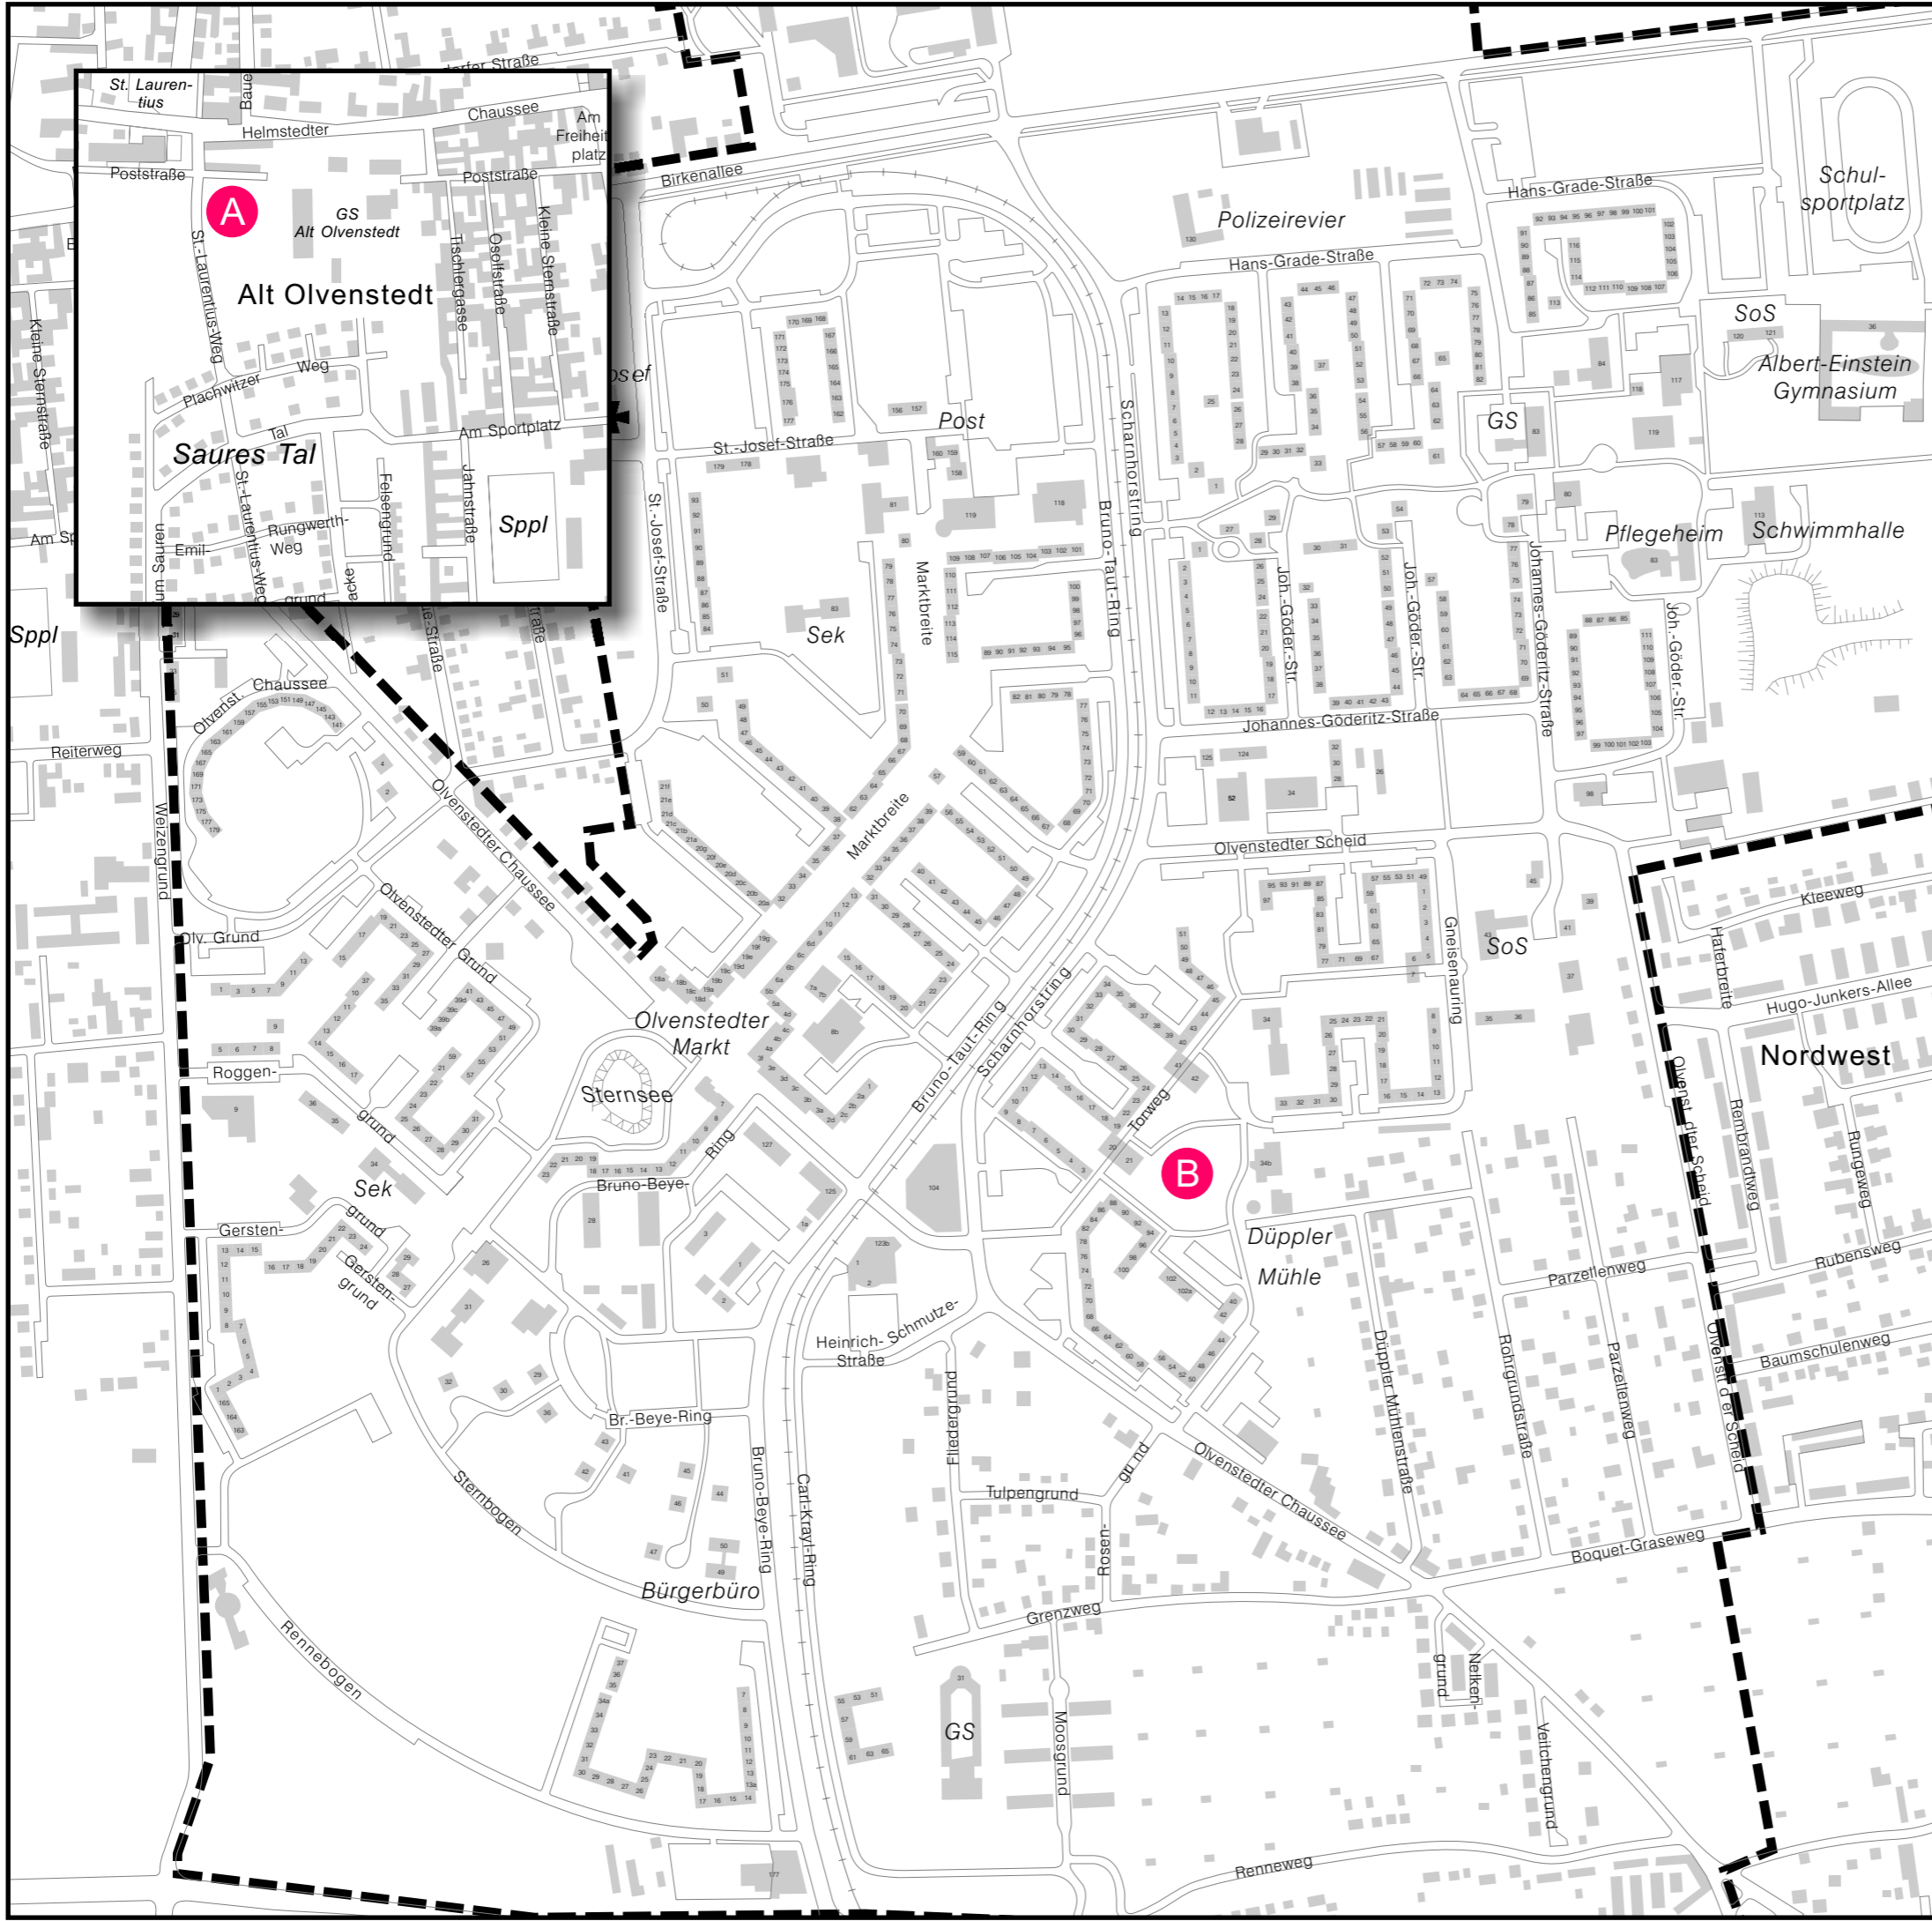

Landeshauptstadt MAGDEBURG

Der Oberbürgermeister
Stadtplanungsamt

Aufwertung Programmjahr 2009

- A** Bolzplatz "Saures Tal"
St.-Laurentius Weg
- B** Bolzplatz "Düppler Mühle"
Gneisenauring

Stadtumbau Ost Neu Olvenstedt