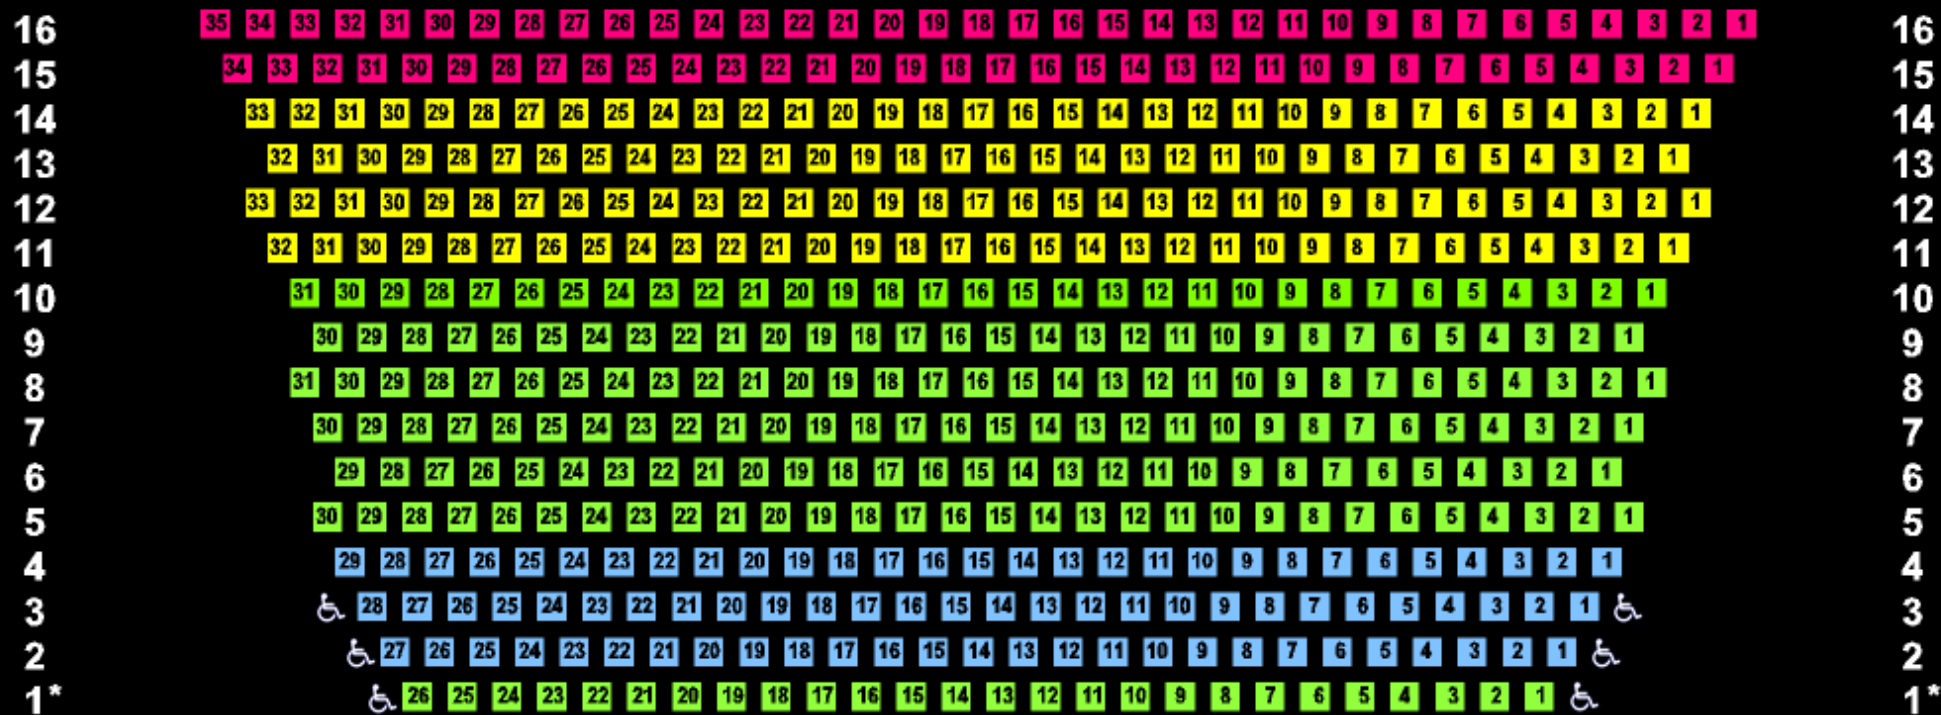

Saalplan Opernhaus - Musiktheater / Musical / Ballett

- Platzgruppe A
- Platzgruppe B
- Platzgruppe C
- Platzgruppe D
- Platzgruppe E

Rang

Parkett

Rechts

Bühne

* Rollstuhlfahrerplätze werden als Platzgruppe C eingestuft