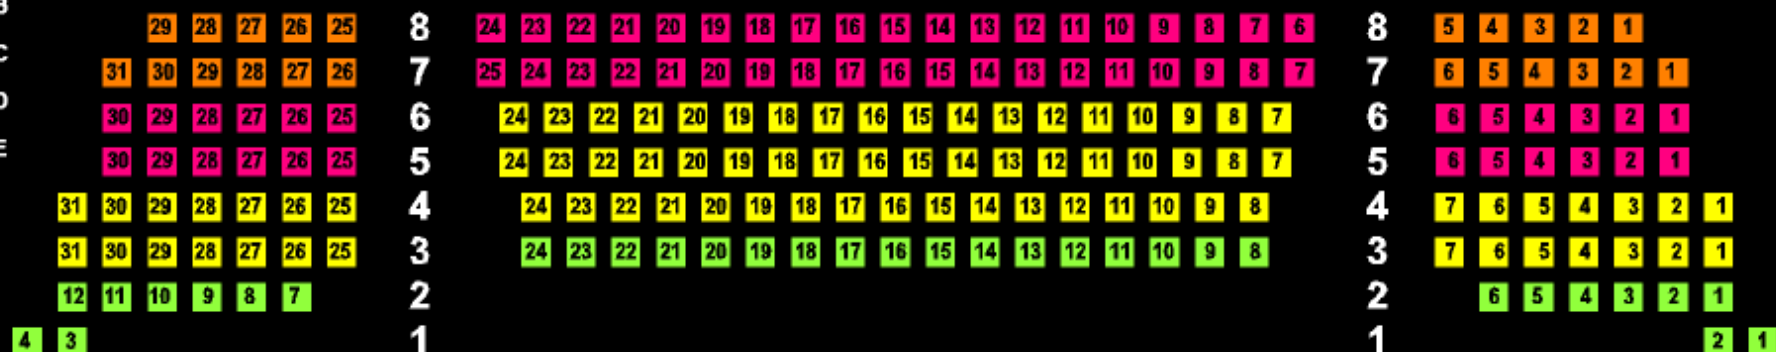

Saalplan Opernhaus - Musiktheater / Musical / Ballett

- Platzgruppe A
- Platzgruppe B
- Platzgruppe C
- Platzgruppe D
- Platzgruppe E

Rang

Parkett

Rechts

Bühne

* Rollstuhlfahrerplätze werden als Platzgruppe C eingestuft