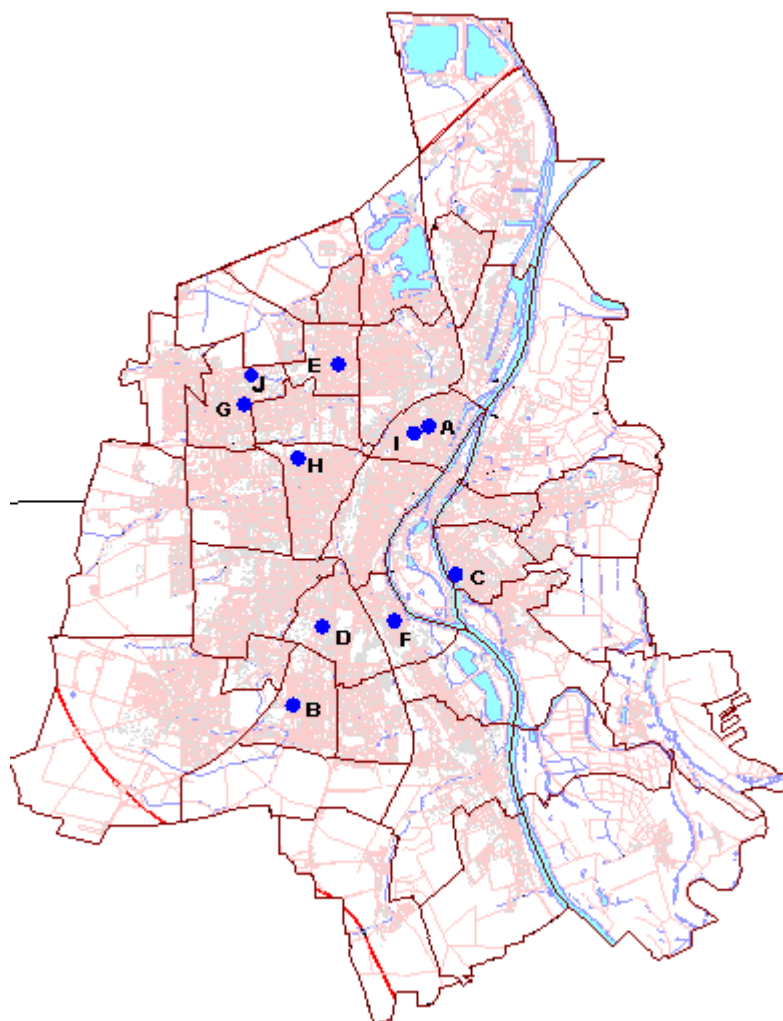

Übersicht Standorte Förderschulen

ID	Name der Förderschule	Straße/Nr.	Stadtteil
A	Anne-Frank-Schule, Förderschule für Sprachentwicklung im Förderzentrum Nord	Moldenstraße 13	Alte Neustadt
B	Hugo Kükelhaus Schule, Förderschule für Geistigbehinderte im Förderzentrum Süd	Kosmonautenweg 1	Reform
C	Schule „Am Wasserfall“ Förderschule für Geistigbehinderte im Förderzentrum Mitte	Burchardstraße 5	Cracau
D	Schule "Am Fermersleber Weg", Förderschule für Körperbehinderte im Förderzentrum Süd	Fermersleber Weg 21	Leipziger Straße
E	Comeniuschule, Förderschule für Lernbehinderte, Basisförderschule im Förderzentrum Magdeburg Nord	Kritzmanstraße 2	Neustädter Feld
F	Erich-Kästner-Schule, Förderschule für Lernbehinderte, Basisförderschule im Förderzentrum Magdeburg Süd	Thiemstraße 5	Buckau
G	Gebrüder-Grimm-Schule, Förderschule für Lernbehinderte im Förderzentrum Nord	Olvenstedter Scheid 43	Neu Olvenstedt
H	Salzmannschule, Förderschule für Lernbehinderte, Basisförderschule im Förderzentrum Magdeburg Mitte	Stormstraße 15	Stadtfeld Ost
I	Makarenkoschule, Förderschule mit Ausgleichsklassen	Am Weinhof 6	Alte Neustadt
J	Regenbogenschule Förderschule für Geistigbehinderte im Förderzentrum Nord	H.-Grade-Straße 120	Neu Olvenstedt