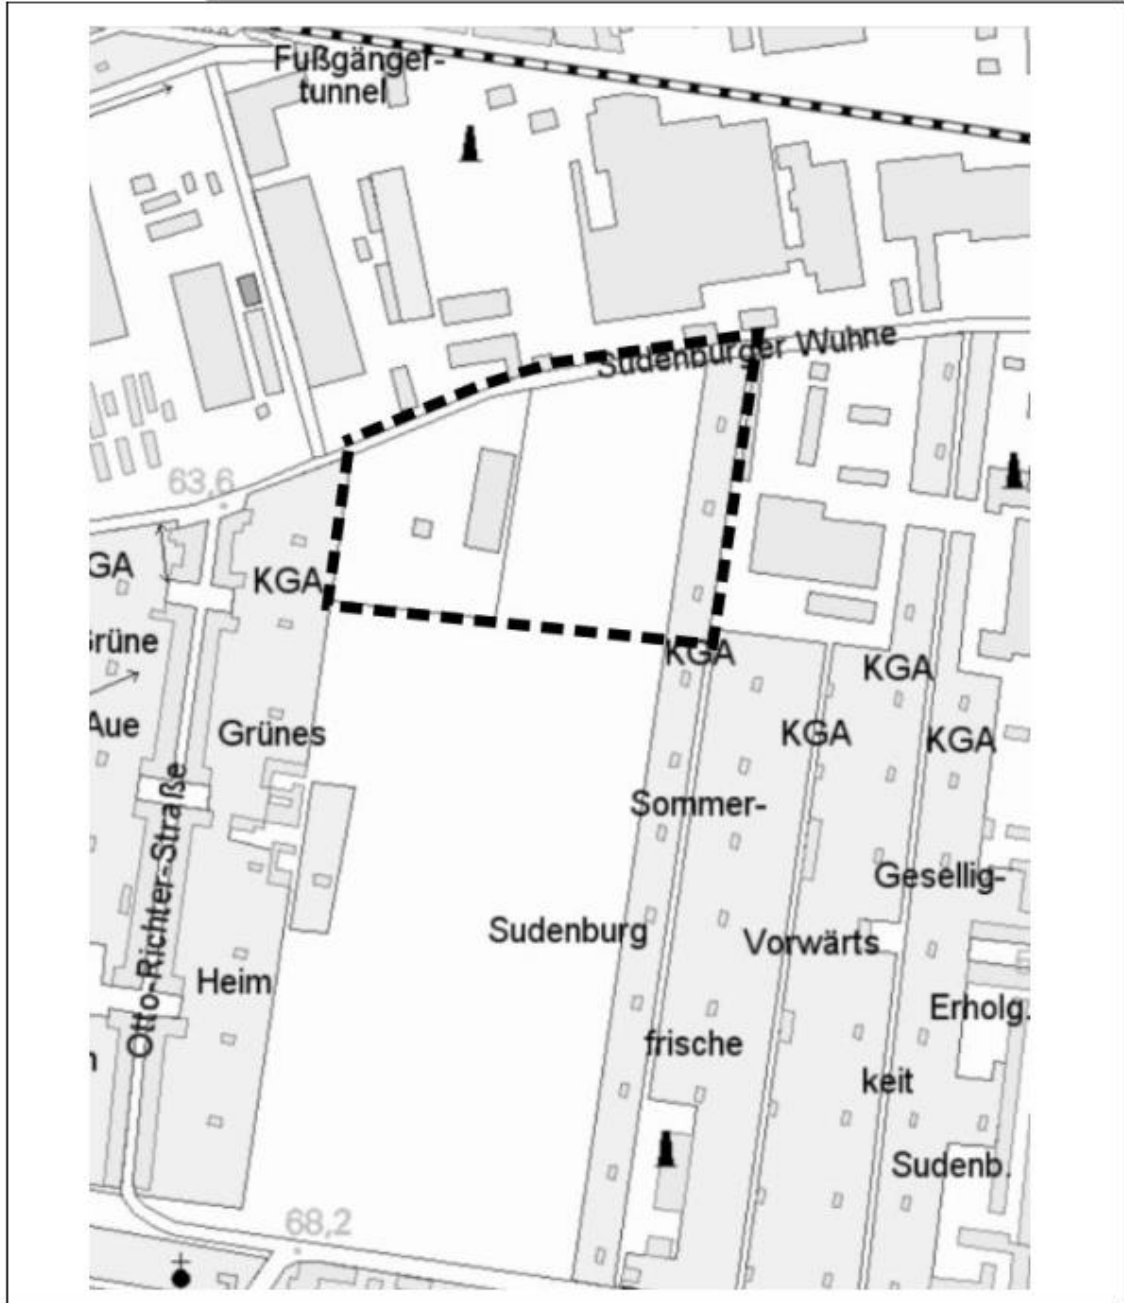

Landeshauptstadt Magdeburg

Der Oberbürgermeister

Stadtplanungsamt Magdeburg

18. Änderung des Flächennutzungsplanes der
Landeshauptstadt Magdeburg
„Gewerbegebiet Sudenburger Wuhne“

Behandlung der Stellungnahmen