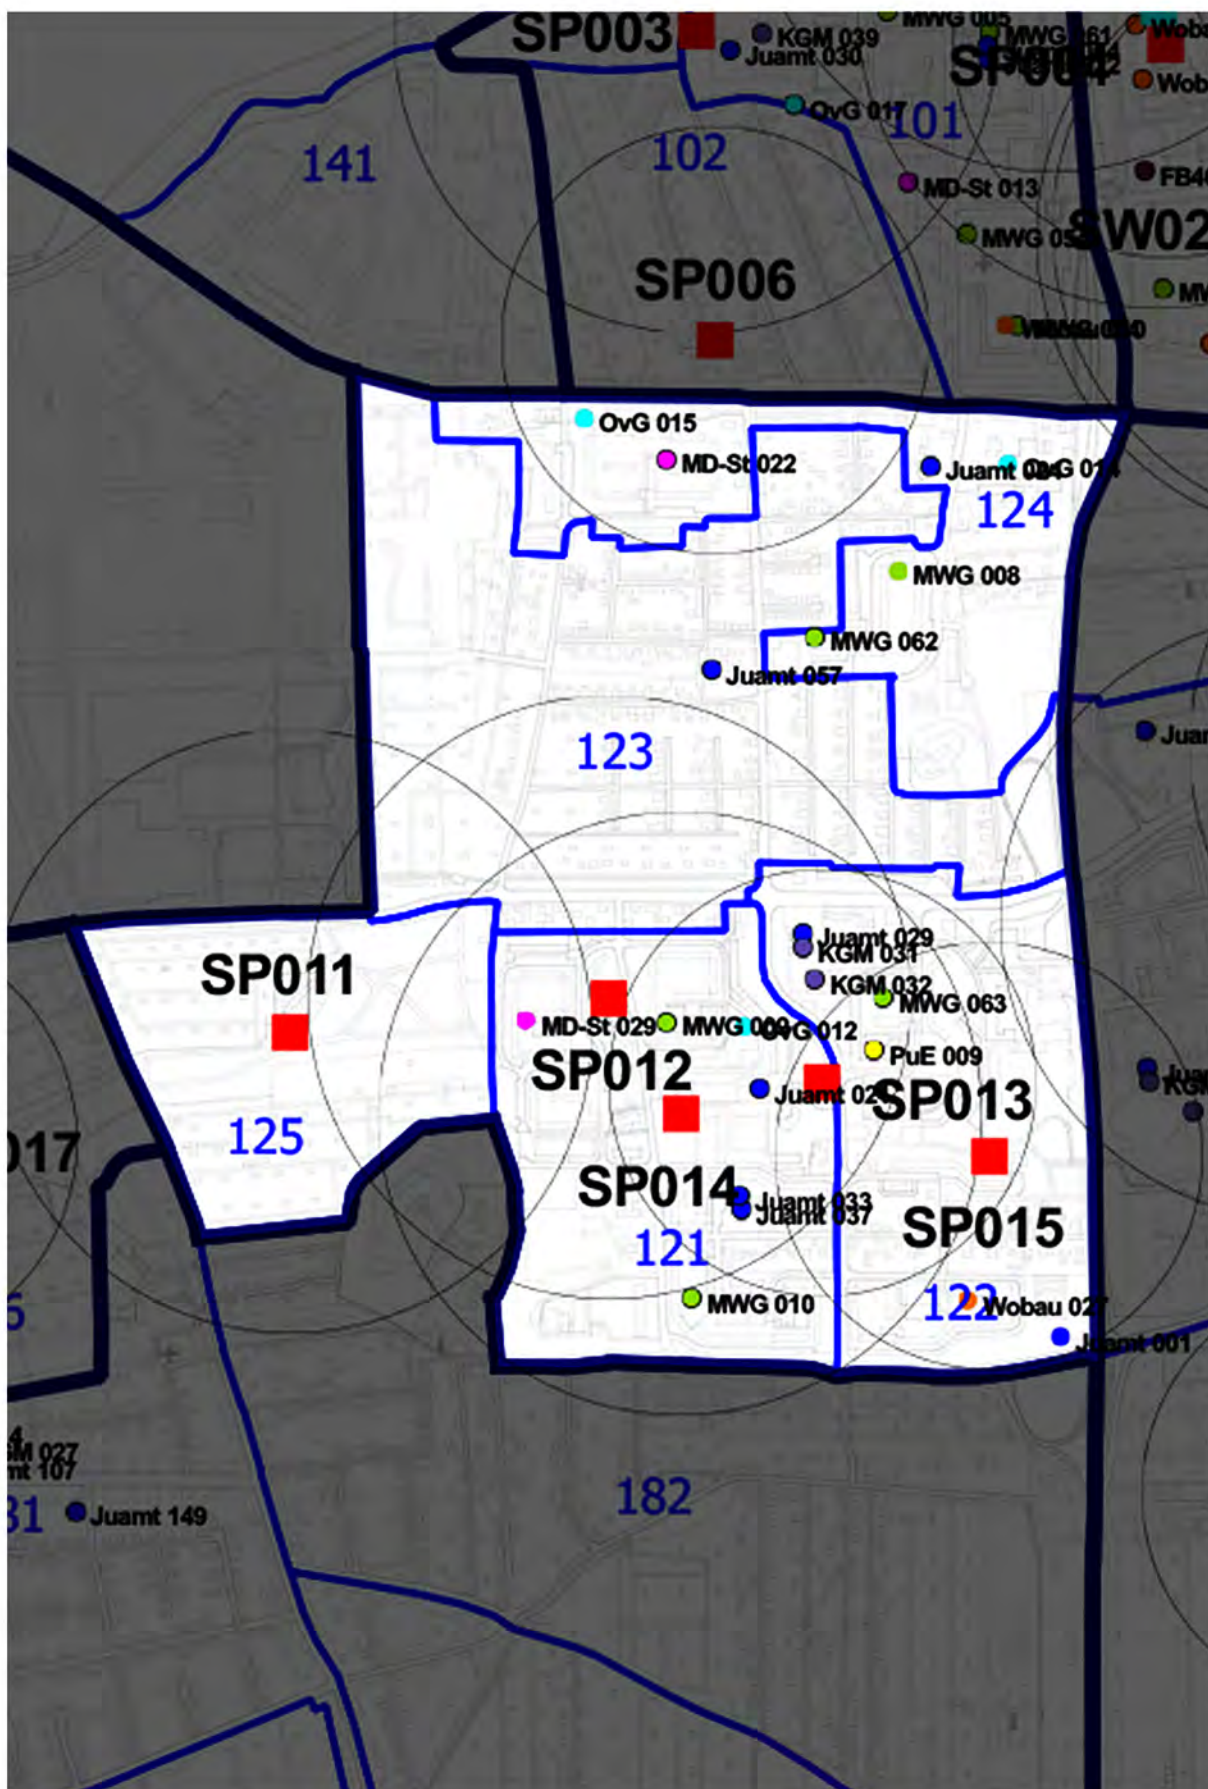

Neustädter Feld

(Stand 08.2014)

Bestand an Spiel- und Freizeiflächen in der Landeshauptstadt Magdeburg

Anzahl Kinder (Stand 2013): 1.216

Flächenbedarf: 12.160 m²

Ist-Bestand Flächen (öffentl. Zugang)	Anzahl in Stk.	Größe in m²
Gesamt:	12	16.929
EB SFM	5	12.630
sonstige Träger (kommunal/nichtkommunal)	7	4.299

Überhang an Spiel- und Freizeiflächen gem. Analyse nach Kind + Netz (Seite 29): 1 Fläche (4.769 m²)

Nummer	Bezeichnung	Gesamtfläche	öffentl. Zugang
SP011	Florapark/östl Holzweg	2.268,00	ja
SP012	Othrichstraße/Rollestraße	3.055,00	ja
SP013	Kritzmannstraße/Hermann-Bruse-Platz	2.010,00	ja
SP014	Crucigerstraße/Othrichstraße	2.751,00	ja
SP016	Rathmannstraße	2.546,00	ja
MD-SI 022	Meseberger Weg 1-31	390,00	nein
MD-SI 029	Ulmerstraße 25-30	110,00	ja
OvG 012	Rollestraße 3-22	900,00	ja
OvG 014	Milchweg 31	180,00	ja
OvG 015	Lerchenwuhne 130-142	500,00	ja
PuE 009	Mechthildstraße 28-36	4,00	nein
Wobau 027	Silberschlagstraße 19-22	317,00	ja
MWG 008	Ringfurther Weg 1-4	140,00	ja
MWG 009	Rollestraße 33-43	240,00	nein
MWG 010	Othrichstraße 19-29	25,00	nein
MWG 062	Milchweg 2-5 (Privateigentum)	ohne Angabe	nein
MWG 063	Mechthildstraße 46-51 (Privateigentum)	ohne Angabe	nein
JuamI 001	KJH Bauarbeiter; Silberschlagstraße 23	2.152,00	ja
JuamI 021	Interkulturelle KJH Rolle 23 (Freier Träger); Rollestraße 23	ohne Angabe	nein
JuamI 024	KJZ Don Bosco (Freier Träger); Milchweg 29	ohne Angabe	nein
JuamI 029	Hort "Am Bördegarten" (Freier Träger); Kritzmannstraße 1	ohne Angabe	nein
JuamI 033	Kinderkrippe "Feldmäuse" (Freier Träger); Georg- Singer-Straße 9	ohne Angabe	nein
JuamI 037	Kindertagesstätte "Kuschelbären" (Freier Träger); Georg-Singer-Straße 9	ohne Angabe	nein
JuamI 057	Kindertagesstätte "Bussi Bär" (Freier Träger); Ferchlander Weg 1	ohne Angabe	nein
EB KGM 031	FÖSL Comeniusschule; Kritzmannstraße 2	20,00	nein
EB KGM 032	Grundschule Kritzmannstraße; Kritzmannstraße 1	1.015,00	nein

Neustädter Feld

(Stand 08.2014)

Bestand an Spiel- und Freizeittflächen in der Landeshauptstadt Magdeburg