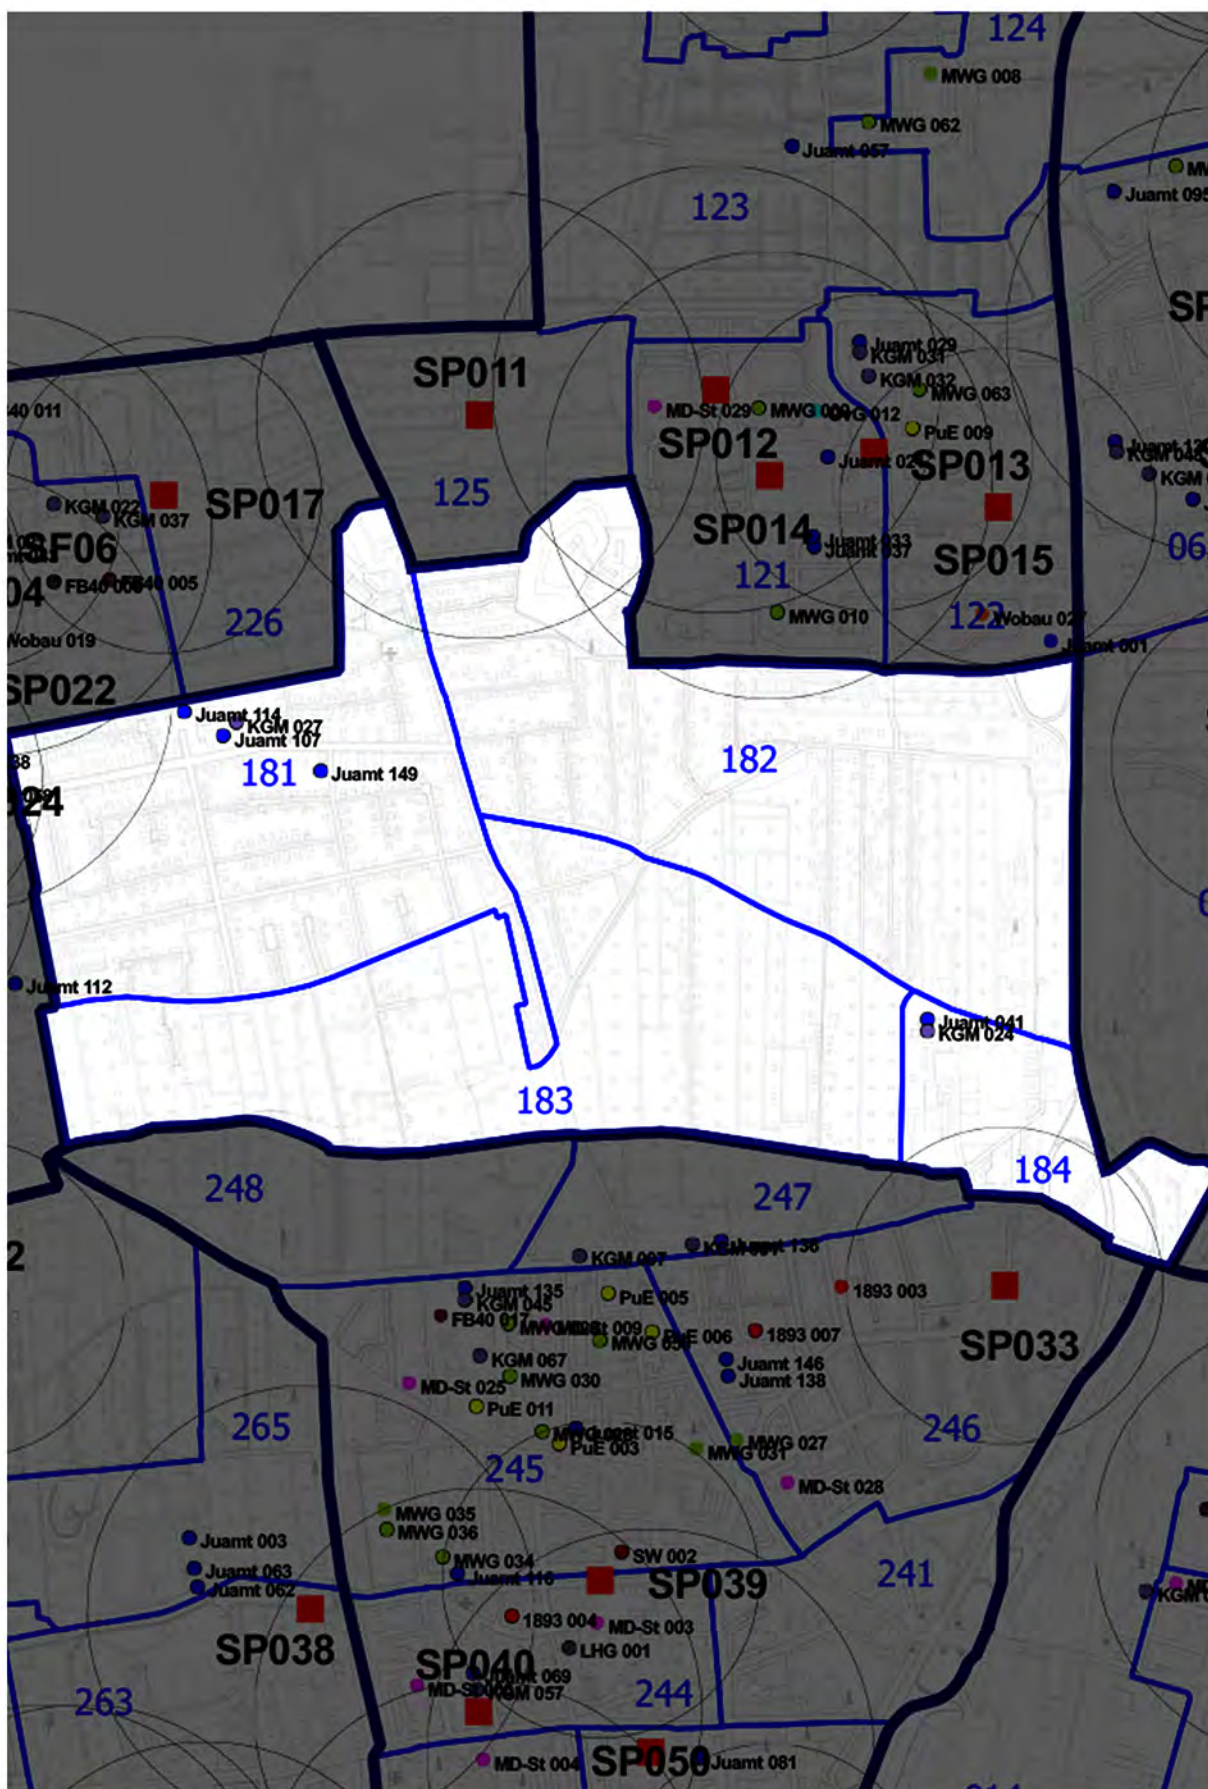

Nordwest

(Stand 08.2014)

Bestand an Spiel- und Freizeitflächen in der Landeshauptstadt Magdeburg

Anzahl Kinder (Stand 2013): 654

Flächenbedarf: 6.540 m²

Ist-Bestand Flächen (öffentl. Zugang)	Anzahl in Stk.	Größe in m ²
Gesamt:	0	0
EB SFM	0	0
sonstige Träger (kommunal/nichtkommunal)	0	0

Bedarf an Spiel- und Freizeitflächen gem. Analyse nach Kind + Netz (Seite 32); 2 Flächen (je ca. 1500 bis 2000 m²)

Nummer	Bezeichnung	Gesamtfläche	öffentl. Zugang
Juam1 041	Kindertagesstätte "Lorenzweg" (Freier Träger); Lorenzweg 81	ohne Angabe	nein
Juam1 107	Hort "Nordwest" (Freier Träger); Hugo-Junkers-Allee 54a	ohne Angabe	nein
Juam1 114	Kindertagesstätte "Nordwest" (Freier Träger); Ostrowskistraße 96	ohne Angabe	nein
Juam1 149	Ökumenische Kindertagesstätte "Arche Noah" (freier Träger); Hugo-Junkers-Allee 57	ohne Angabe	nein
EB KGM 024	Ausweichobjekt; Lorenzweg 81	0,00	nein
EB KGM 027	Grundschule "Nordwest" (PPP); Hugo-Junkers-Allee 54a	2.105,00	nein

Nordwest

(Stand 08.2014)

Bestand an Spiel- und Freizeittflächen in der Landeshauptstadt Magdeburg

Nordwest

(Stand 08.2014)

Bedarf an Spiel- und Freizeitflächen in der Landeshauptstadt Magdeburg