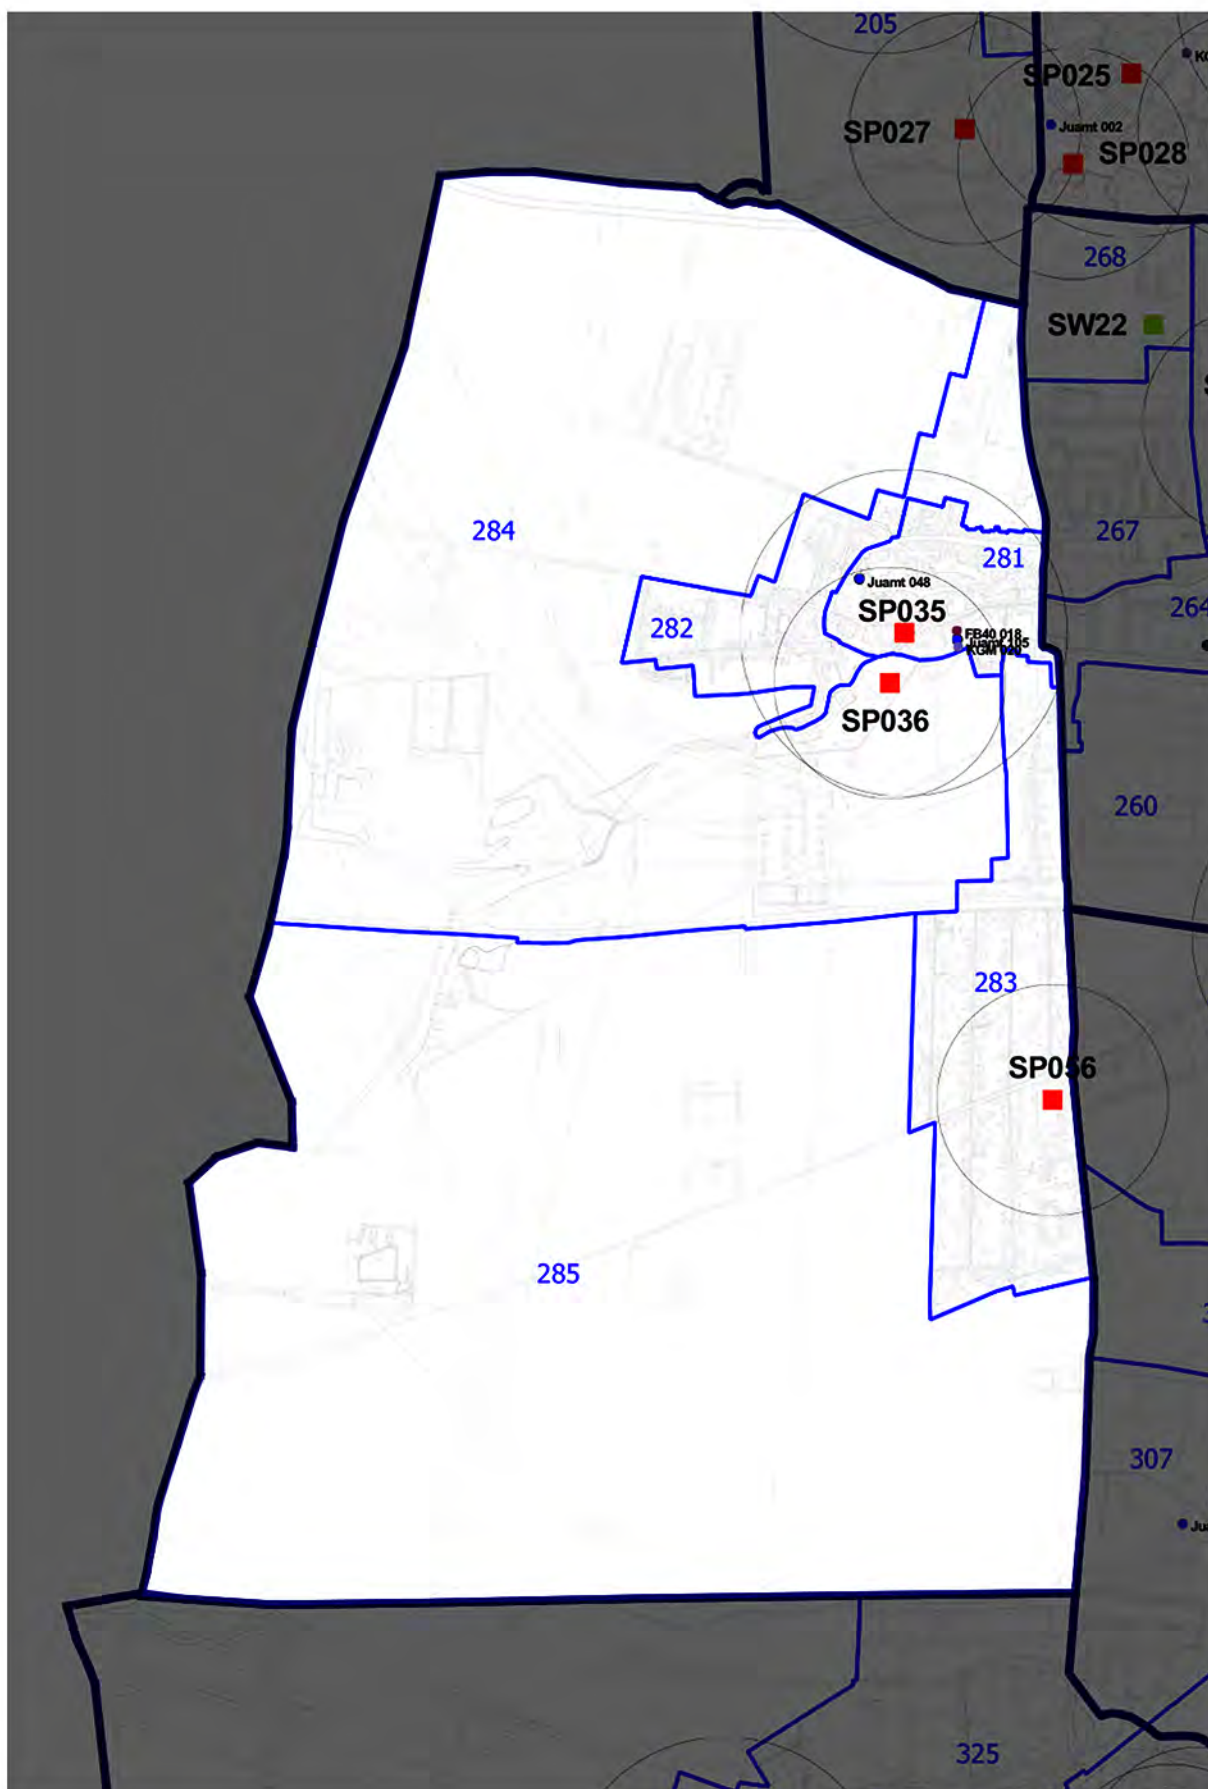

# Diesdorf

(Stand 08.2014)

## Bestand an Spiel- und Freizeitflächen in der Landeshauptstadt Magdeburg

Anzahl Kinder (Stand 2013): 570

Flächenbedarf: 5.700 m<sup>2</sup>

Ist-Bestand Flächen (öffentl. Zugang)	Anzahl in Stk.	Größe in m <sup>2</sup>
Gesamt:	5	6.362
EB SFM	3	5.262
sonstige Träger (kommunal/nichtkommunal)	2	1.100

kein Bedarf an Spiel- und Freizeitflächen gem. Analyse nach Kind + Netz (Seite 50)

Nummer	Bezeichnung	Gesamtfläche	öffentl. Zugang
SP035	Kreipestraße	1.135,00	ja
SP036	Am Neuber	2.405,00	ja
SP066	Etgersleber Weg/Hohendodeleber Weg	1.722,00	ja
JuamI 048	Kindergarten "Martin-Stift" (Freier Träger); Zerrennerstraße 42	ohne Angabe	nein
JuamI 105	DKSB "Hort an der Grundschule Diesdorf" (Freier Träger); Großer Gang 1	ohne Angabe	nein
EB III 011	DFB Minispielfeld; Großer Gang (Grundschule Diesdorf)	375,00	ja
EB KGM 020	Grundschule "Diesdorf"; Großer Gang 1	725,00	ja

# Diesdorf

(Stand 08.2014)

Bestand an Spiel- und Freizeittflächen in der Landeshauptstadt Magdeburg