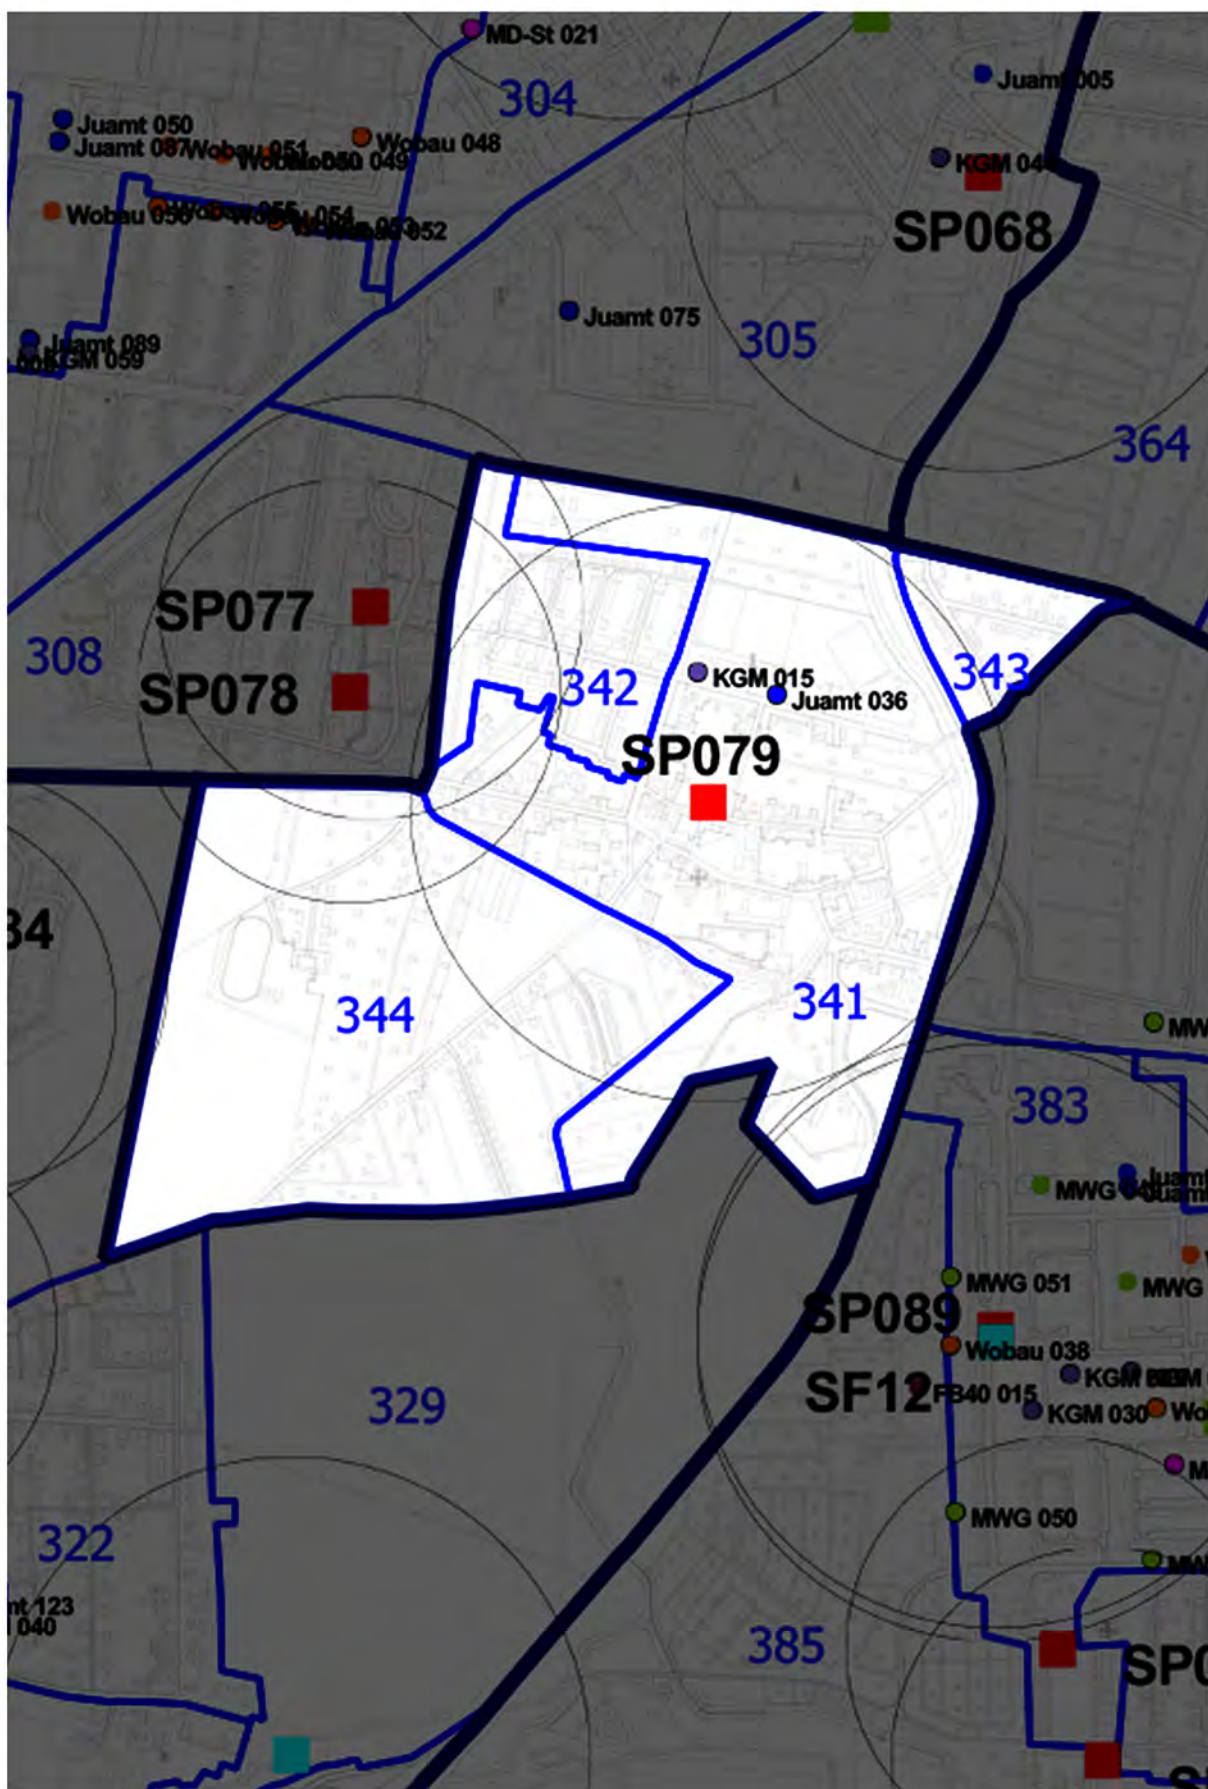

Lemsdorf

(Stand 08.2014)

Bestand an Spiel- und Freizeitflächen in der Landeshauptstadt Magdeburg

Anzahl Kinder (Stand 2013): 267

Flächenbedarf: 2.670 m²

| Ist-Bestand Flächen (öffentl. Zugang) | Anzahl in Stk. | Größe in m ² |
|------------------------------------------|----------------|-------------------------|
| Gesamt: | 1 | 3.572 |
| EB SFM | 1 | 3.572 |
| sonstige Träger (kommunal/nichtkommunal) | 0 | 0 |

kein Bedarf an Spiel- und Freizeitflächen gem. Analyse nach Kind + Netz (Seite 60)

| Nummer | Bezeichnung | Gesamtfläche | öffentl. Zugang |
|------------|-------------------------------------------------------------------|--------------|-----------------|
| SP078 | Wernigeröder Straße | 3.572,00 | ja |
| JUWIM 038 | Kindertagesstätte "Kleiner Rabe" (Freier Träger); Bodestraße 3 | ohne Angabe | nein |
| EB KGM 015 | Ausweichobjekt; Bodestraße 1 | 0,00 | nein |

Lemsdorf

(Stand 08.2014)

Bestand an Spiel- und Freizeitflächen in der Landeshauptstadt Magdeburg

Lemsdorf

(Stand 08.2014)

Bedarf an Spiel- und Freizeitflächen in der Landeshauptstadt Magdeburg