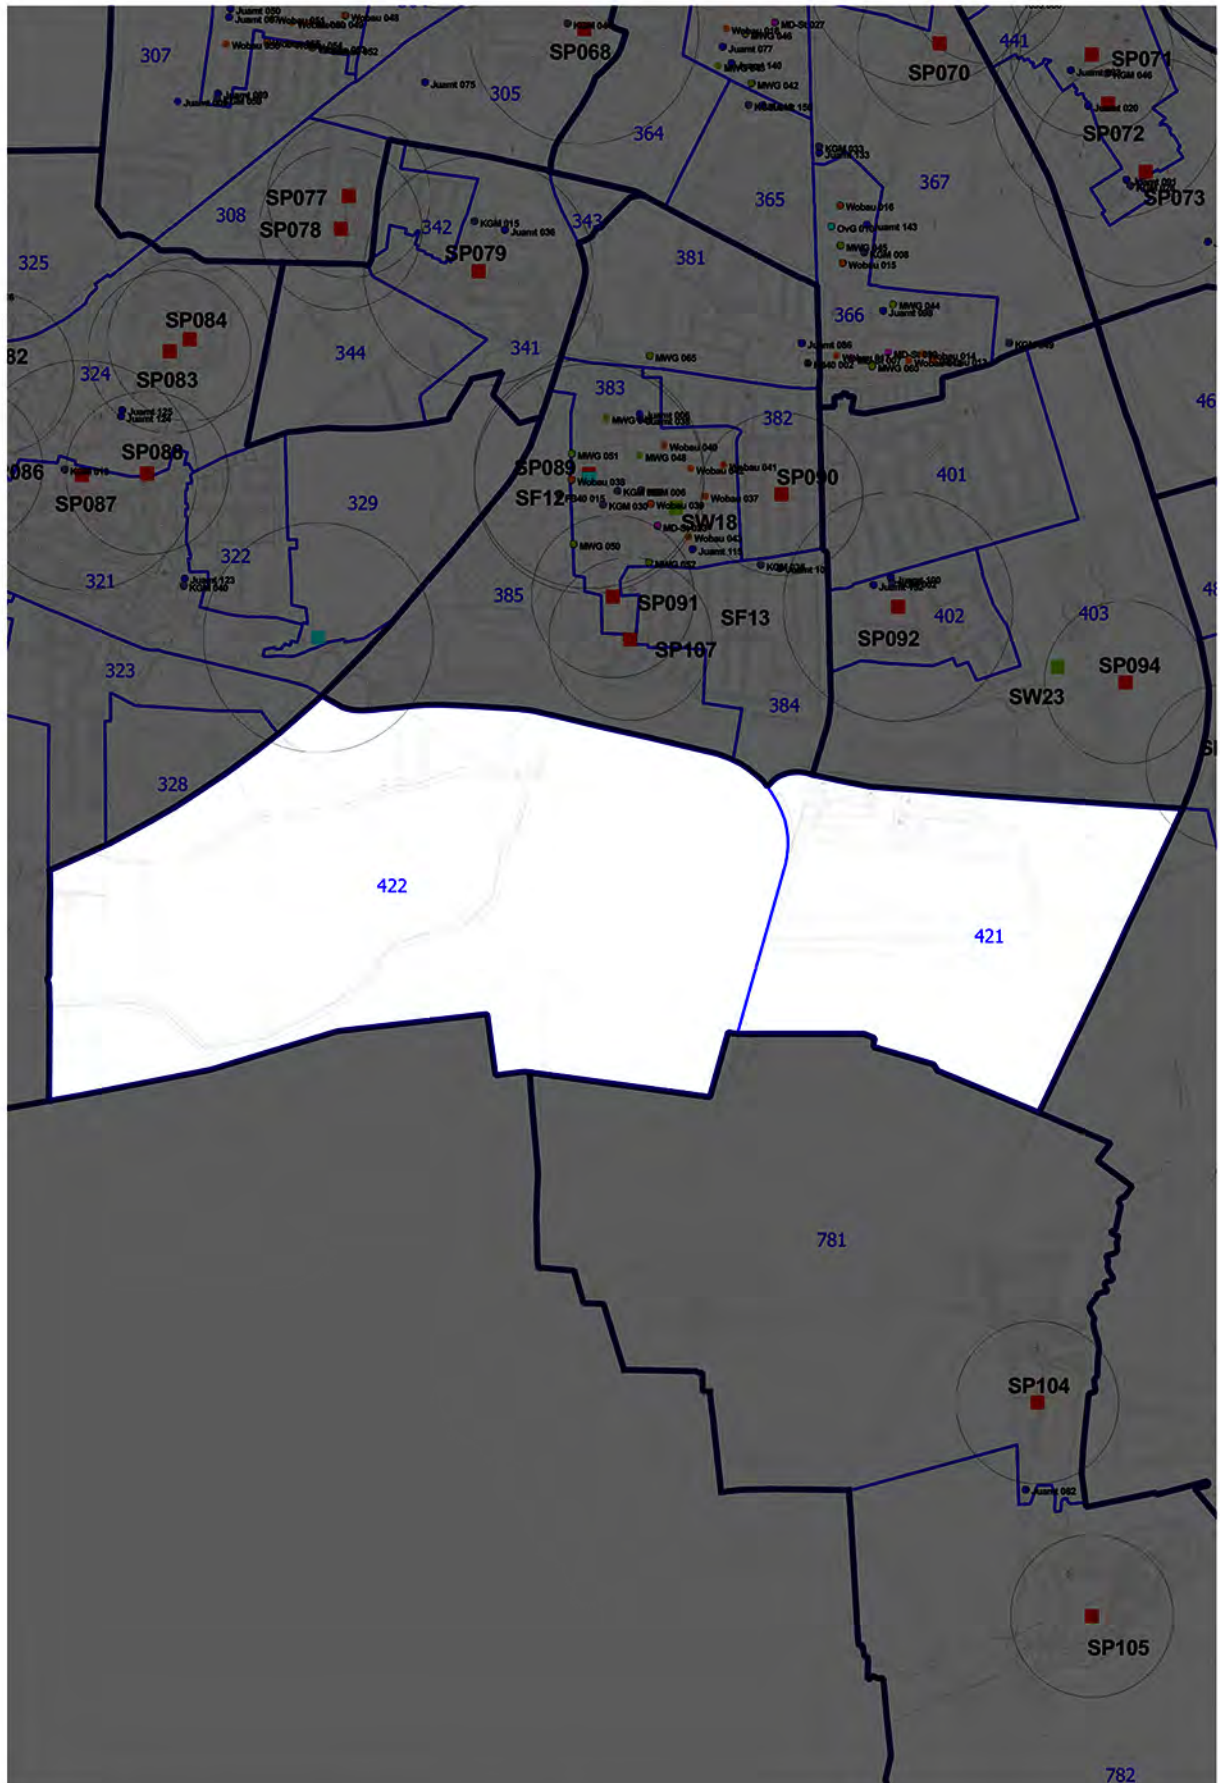

Beyendorfer Grund

(Stand 08.2014)

Bestand an Spiel- und Freizeitflächen in der Landeshauptstadt Magdeburg

Anzahl Kinder (Stand 2013): ●

Flächenbedarf: 20 m²

Ist-Bestand Flächen (öffentl. Zugang)	Anzahl in Stk.	Größe in m ²
Gesamt:	0	0
EB SFM	0	0
sonstige Träger (kommunal/nichtkommunal)	0	0

kein Bedarf an Spiel- und Freizeitflächen gem. Analyse nach Kind + Netz (Seite 74)

Nummer	Bezeichnung	Gesamtfläche	öffentl. Zugang
--------	-------------	--------------	-----------------

keine Flächen vorhanden

Beyendorfer Grund

(Stand 08.2014)

Bestand an Spiel- und Freizeitflächen in der Landeshauptstadt Magdeburg

Beyendorfer Grund

(Stand 08.2014)

Bedarf an Spiel- und Freizeitflächen in der Landeshauptstadt Magdeburg