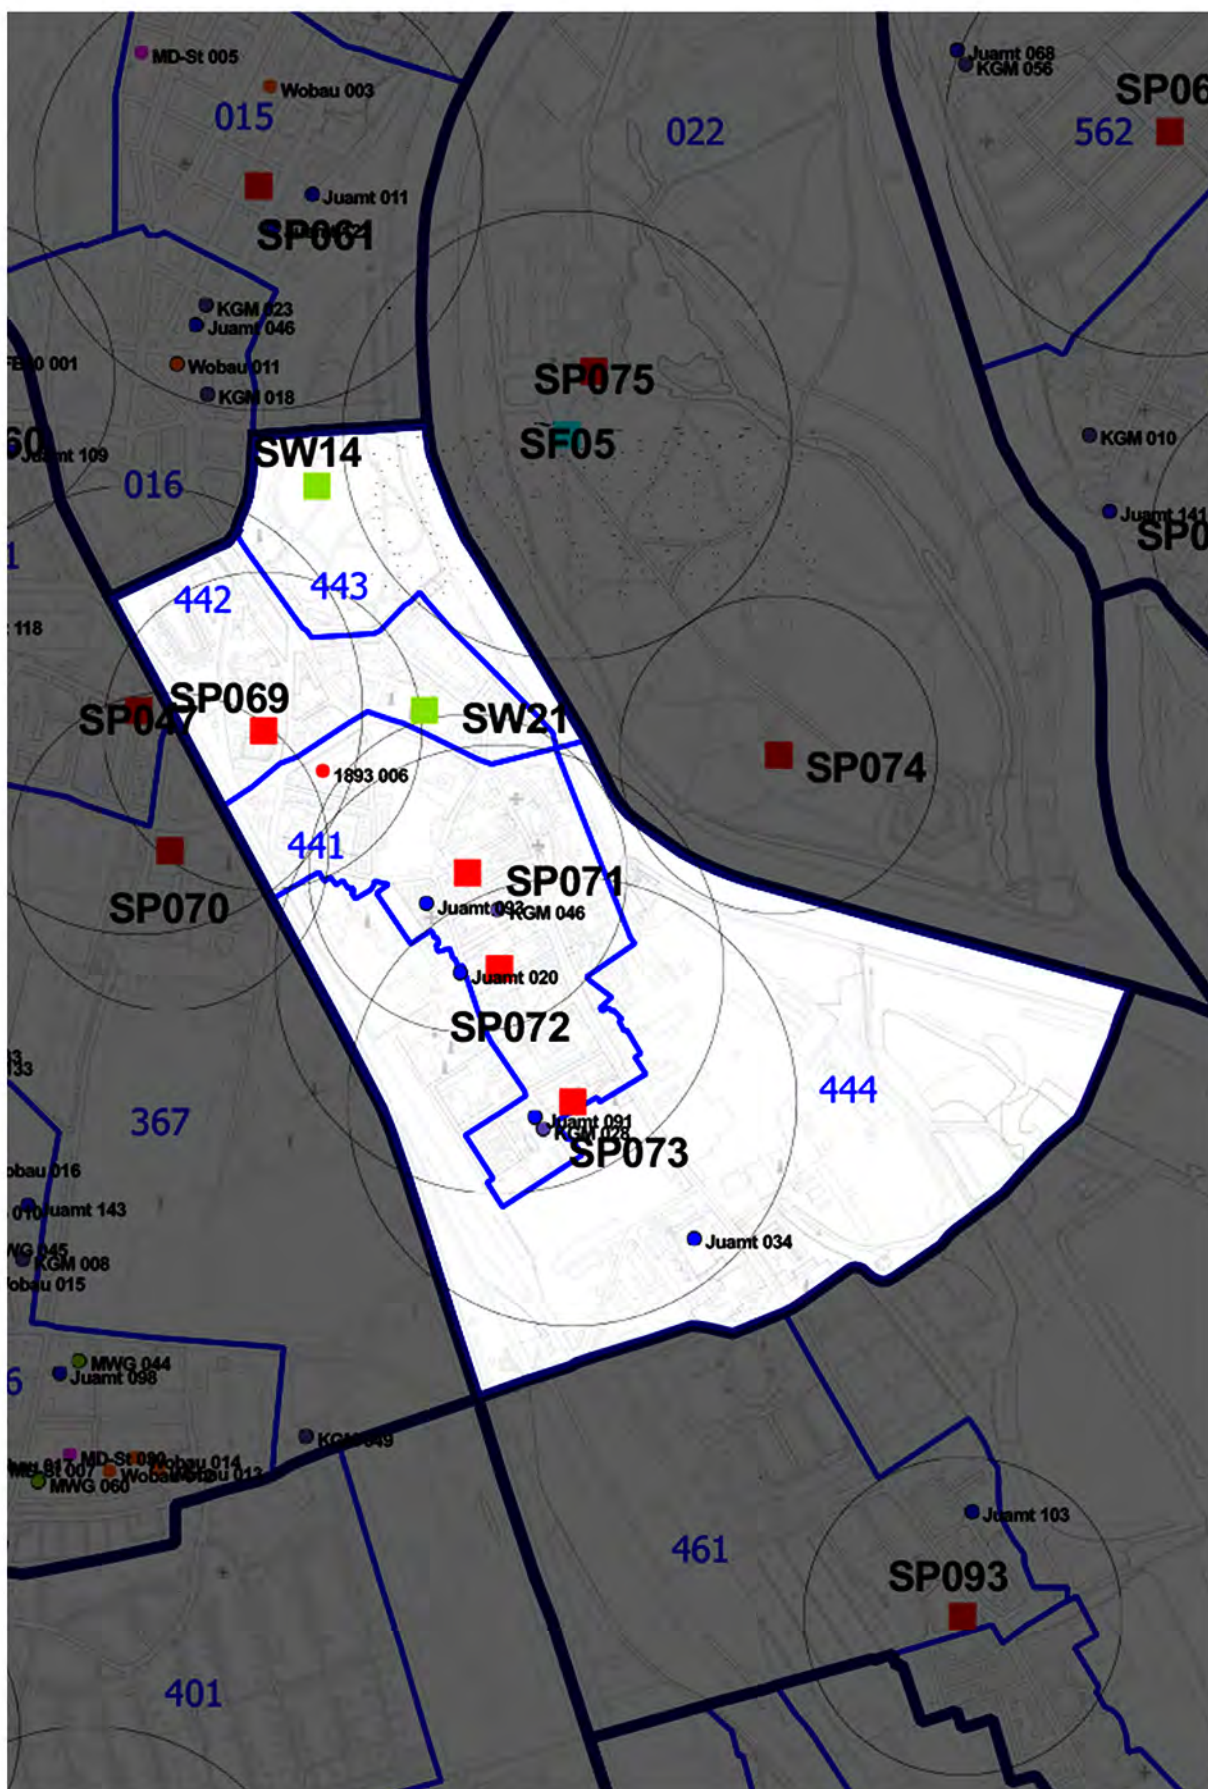

**Buckau**

(Stand 08.2014)

**Bestand an Spiel- und Freizeittflächen in der Landeshauptstadt Magdeburg**

Anzahl Kinder (Stand 2013): 836

Flächenbedarf: 8.360 m<sup>2</sup>

Ist-Bestand Flächen (öffentl. Zugang)	Anzahl in Stk.	Größe in m <sup>2</sup>
Gesamt:	7	5.304
EB SFM	6	5.178
sonstige Träger (kommunal/nichtkommunal)	1	126

Bedarf an Spiel- und Freizeittflächen gem. Analyse nach Kind + Netz (Seite 77): 1 Fläche (ca. 1500 bis 2000 m<sup>2</sup>)

Nummer	Bezeichnung	Gesamtfläche	öffentl. Zugang
SP069	Porsestraße/Porse-Privatweg	595,00	ja
SP071	Norbertstraße	1.293,00	ja
SP072	Bernburger Straße/Grüne Mitte Buckau	965,00	ja
SP073	Schönebecker Straße/Knochenpark Buckau	2.237,00	ja
SW14	Klosterberggarten/Am Inselteich	86,00	ja
SW21	Bleckenburgstraße/Durchgang Schönebecker Str	2,00	ja
1893 006	Warschauer Str. 1-19	126,00	ja
Juamf 020	KJH HOT (Freier Träger); Karl-Schmidt-Straße 13	ohne Angabe	nein
Juamf 034	Kindertagesstätte "Buckauer Spatzen" (Freier Träger); Schönebecker Straße 68	ohne Angabe	nein
Juamf 031	Hort "Quo Vadis" (Freier Träger); Karl-Schmidt-Straße 24	ohne Angabe	nein
Juamf 083	Kindertagesstätte "St. Norbert" (Freier Träger); Karl-Schmidt-Straße 5a	ohne Angabe	nein
EB KGM 028	Grundschule "Buckau"/Sekundarschule "H. Heine" (PPP); K.-Schmidt-Straße 24-25	180,00	nein
EB KGM 046	FÖSL "Erich-Kästner-Schule"; Thiemstraße 5	236,00	nein

# Buckau

(Stand 08.2014)

Bestand an Spiel- und Freizeitflächen in der Landeshauptstadt Magdeburg