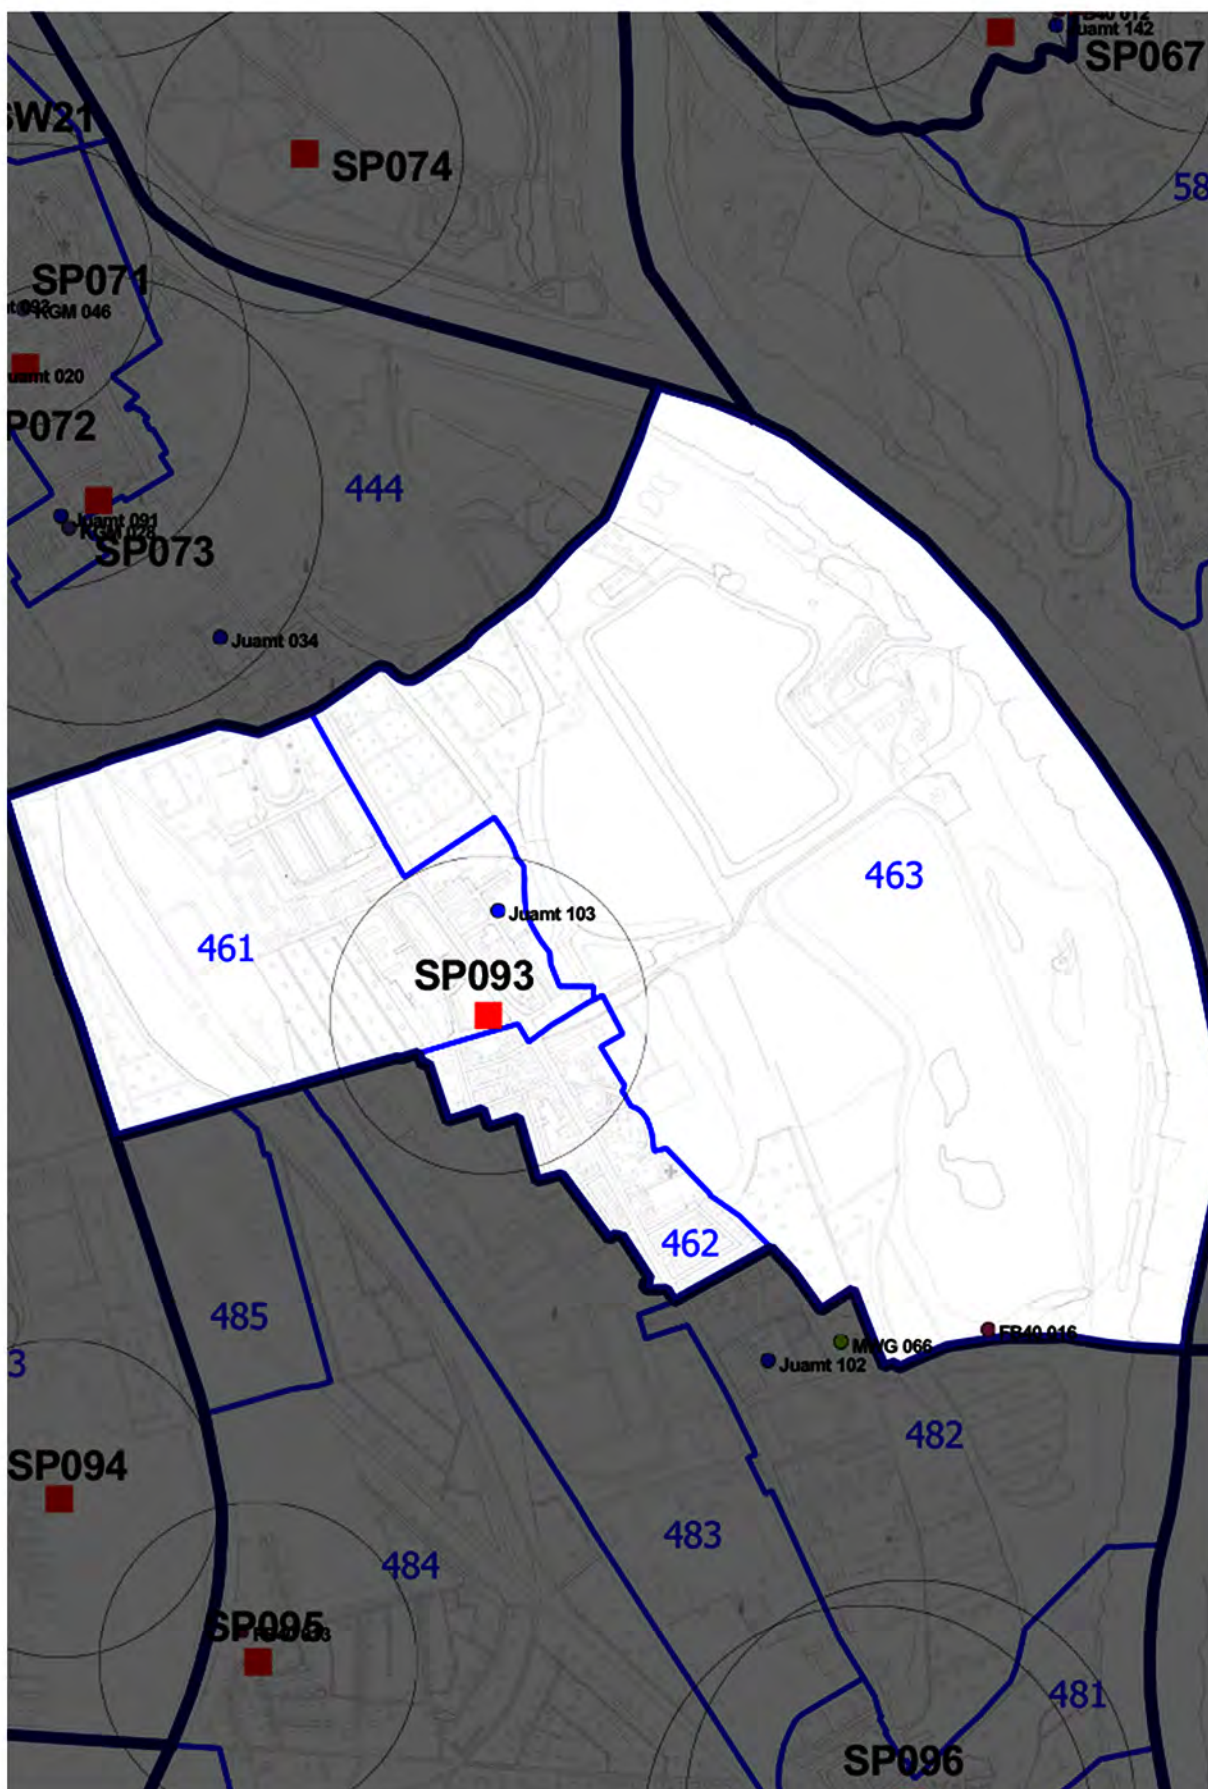

Fermerleben

(Stand 08.2014)

Bestand an Spiel- und Freizeitflächen in der Landeshauptstadt Magdeburg

Anzahl Kinder (Stand 2013): 492

Flächenbedarf: 4.920 m²

Ist-Bestand Flächen (öffentl. Zugang)	Anzahl in Stk.	Größe in m ²
Gesamt:	1	855
EB SFM	1	855
sonstige Träger (kommunal/nichtkommunal)	0	0

Bedarf an Spiel- und Freizeitflächen gem. Analyse nach Kind + Netz (Seite 80): 1 Fläche (ca. 1500 bis 2000 m²)

Nummer	Bezeichnung	Gesamtfläche	öffentl. Zugang
SP083	Alt Fermerleben/Denkmalplatz	855,00	ja
JUANT 163	Kindertagesstätte "Bertis Biberburg" (Freier Träger); Faberstraße 31	ohne Angabe	nein
RE30 016	Salbker See I und II; Unterhorstweg	136.087,00	nein

Fermerleben

(Stand 08.2014)

Bestand an Spiel- und Freizeitflächen in der Landeshauptstadt Magdeburg

Fermerleben

(Stand 08.2014)

Bedarf an Spiel- und Freizeitflächen in der Landeshauptstadt Magdeburg