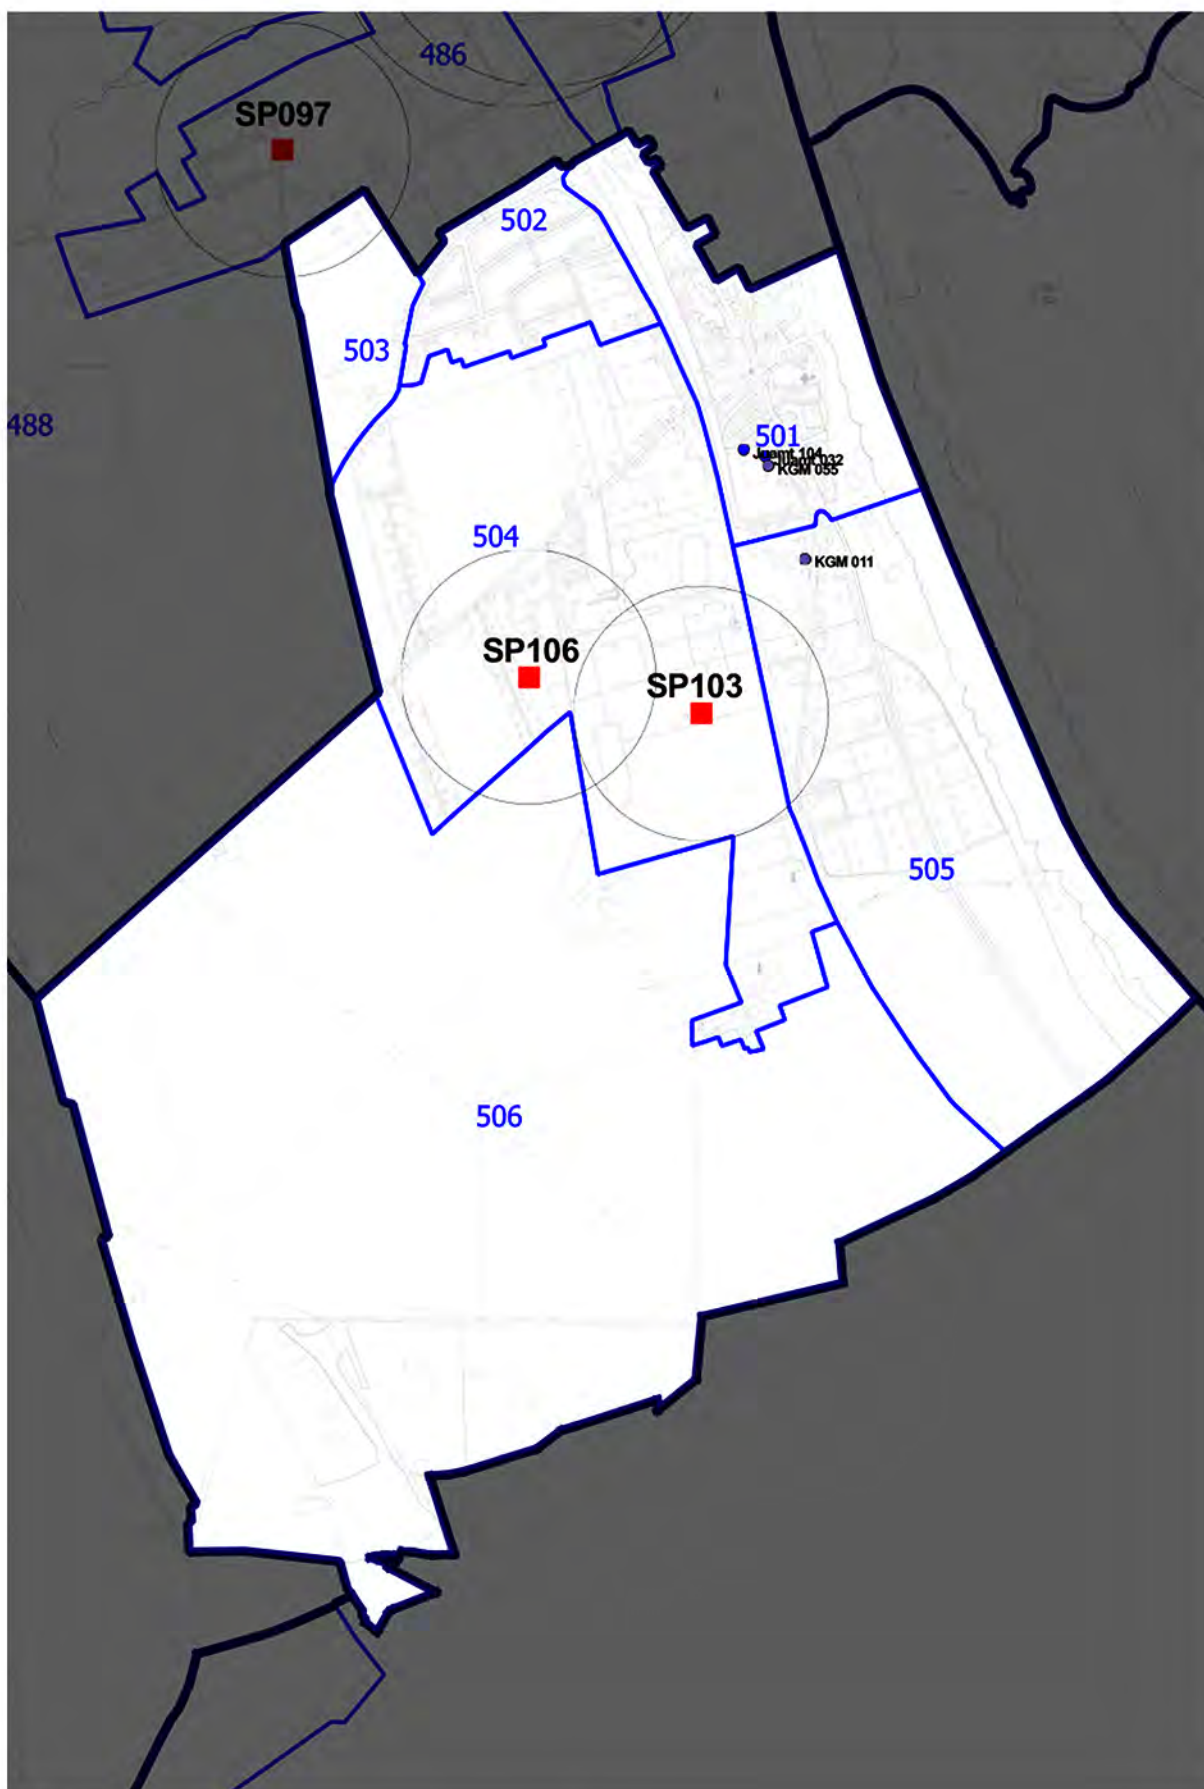

Westerhüsen

(Stand 08.2014)

Bestand an Spiel- und Freizeittflächen in der Landeshauptstadt Magdeburg

Anzahl Kinder (Stand 2013): 469

Flächenbedarf: 4.690 m²

Ist-Bestand Flächen (öffentl. Zugang)	Anzahl in Stk.	Größe in m²
Gesamt:	2	869
EB SFM	2	869
sonstige Träger (kommunal/nichtkommunal)	0	0

Bedarf an Spiel- und Freizeittflächen gem. Analyse nach Kind + Netz (Seite 86): 1 Fläche (ca. 1500 bis 2000 m²)

Nummer	Bezeichnung	Gesamtfläche	öffentl. Zugang
SP103	Westerhüser Park	689,00	ja
SP106	Borner Weg	180,00	ja
JuamI 032	Hort "Westerhüsen" (Freier Träger); Zackmünder Straße 1	ohne Angabe	nein
JuamI 104	Kindertagesstätte "Zackmünder Knirpse" (Freier Träger); Zackmünder Straße 1b	ohne Angabe	nein
EB KGM 011	0,00	nein	
EB KGM 055	Grundschule "Westerhüsen"; Zackmünder Straße 1	840,00	nein

Westerhüsen

(Stand 08.2014)

Bestand an Spiel- und Freizeittflächen in der Landeshauptstadt Magdeburg