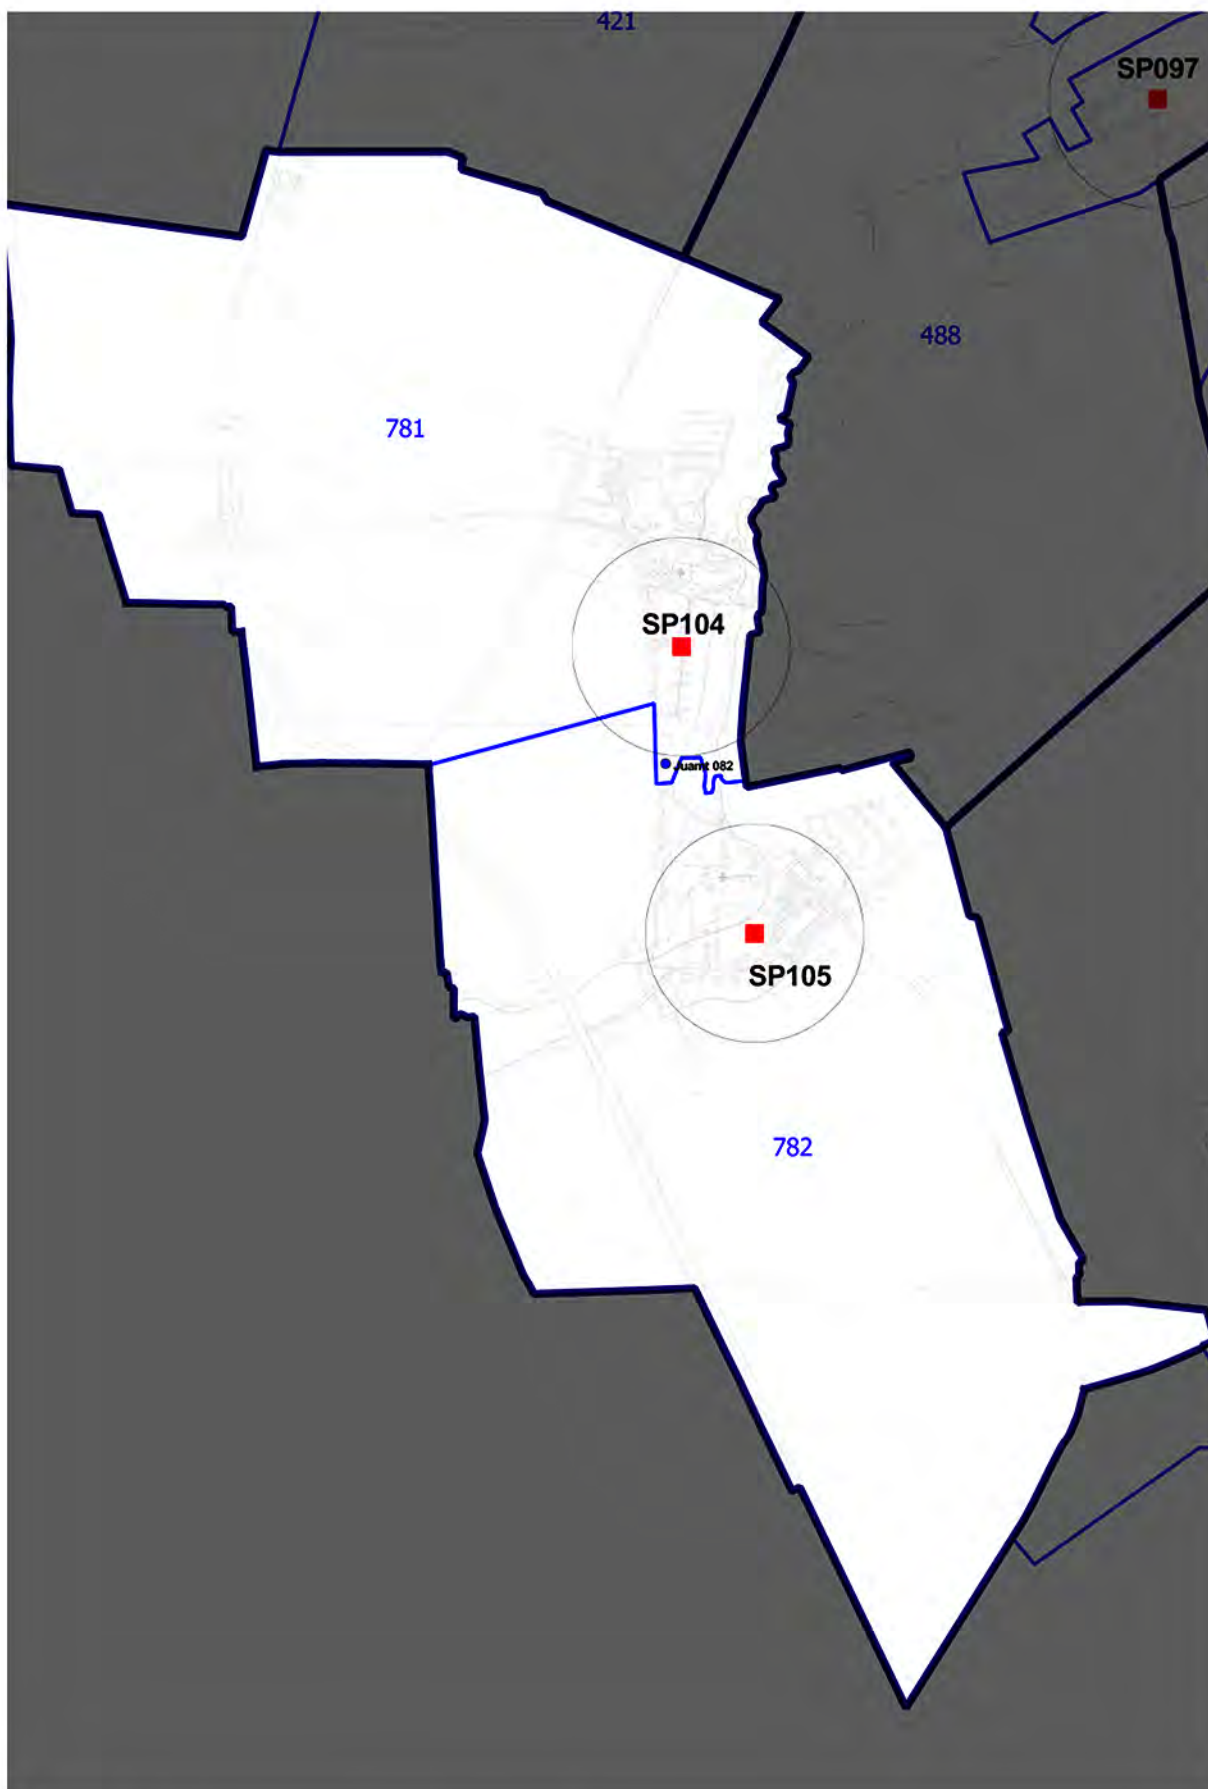

Beyendorf-Sohlen

(Stand 08.2014)

Bestand an Spiel- und Freizeitflächen in der Landeshauptstadt Magdeburg

Anzahl Kinder (Stand 2013): 163

Flächenbedarf: 1.630 m²

Ist-Bestand Flächen (öffentl. Zugang)	Anzahl in Stk.	Größe in m ²
Gesamt:	2	1.440
EB SFM	2	1.440
sonstige Träger (kommunal/nichtkommunal)	0	0

kein Bedarf an Spiel- und Freizeitflächen gem. Analyse nach Kind + Netz (Seite 89)

Nummer	Bezeichnung	Gesamtfläche	öffentl. Zugang
SP104	Untere Siedlung	667,00	ja
SP105	Dodendorfer Weg	773,00	ja
Juani 082	Kindertagesstätte "Kleiner Maulwurf" (Freier Träger); Kreisstraße 3	ohne Angabe	nein

Beyendorf-Sohlen

(Stand 08.2014)

Bestand an Spiel- und Freizeitflächen in der Landeshauptstadt Magdeburg

Beyendorf-Sohlen

(Stand 08.2014)

Bedarf an Spiel- und Freizeitflächen in der Landeshauptstadt Magdeburg