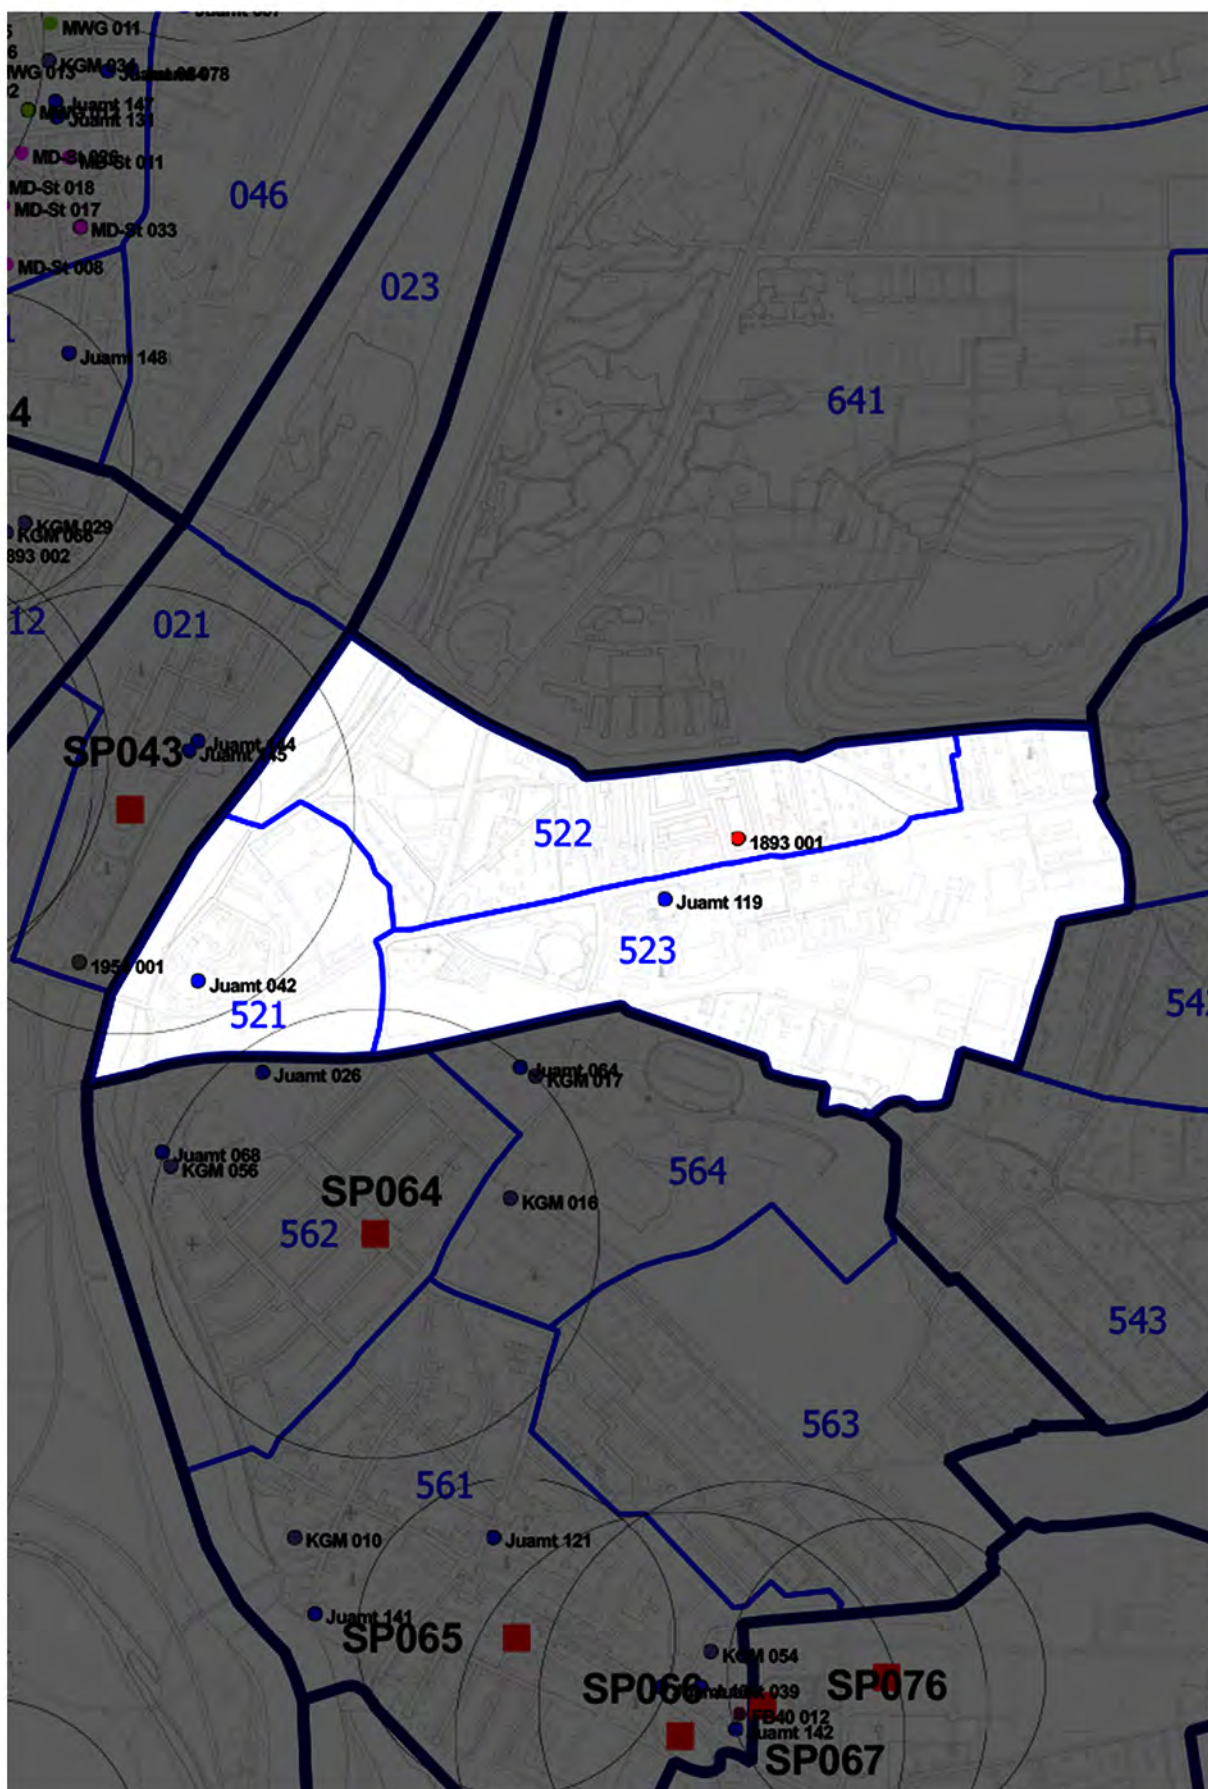

**Brückfeld**

(Stand 08.2014)

**Bestand an Spiel- und Freizeittflächen in der Landeshauptstadt Magdeburg**

Anzahl Kinder (Stand 2013): 439

Flächenbedarf: 4.390 m<sup>2</sup>

Ist-Bestand Flächen (öffentl. Zugang)	Anzahl in Stk.	Größe in m <sup>2</sup>
Gesamt:	0	0
EB SFM	0	0
sonstige Träger (kommunal/nichtkommunal)	0	0

Bedarf an Spiel- und Freizeittflächen gem. Analyse nach Kind + Netz (Seite 92): 1 Fläche (ca. 1500 bis 2000 m<sup>2</sup>)

Nummer	Bezeichnung	Gesamtfläche	öffentl. Zugang
1893 001	Raguhnerstr.1-13/Coswiger Str. 7-15	204,00	nein
Juamt 042	Kindertagesstätte "AU CLAIR DE LA LUNE" (Freier Träger); Bandwikerstraße 17	ohne Angabe	nein
Juamt 119	Ev. Kindertagesstätte "Trinitatis" (Freier Träger); Berliner Chaussee 42	ohne Angabe	nein

# Brückfeld

(Stand 08.2014)

Bestand an Spiel- und Freizeitmflächen in der Landeshauptstadt Magdeburg

# Brückfeld

(Stand 08.2014)

Bedarf an Spiel- und Freizeitflächen in der Landeshauptstadt Magdeburg