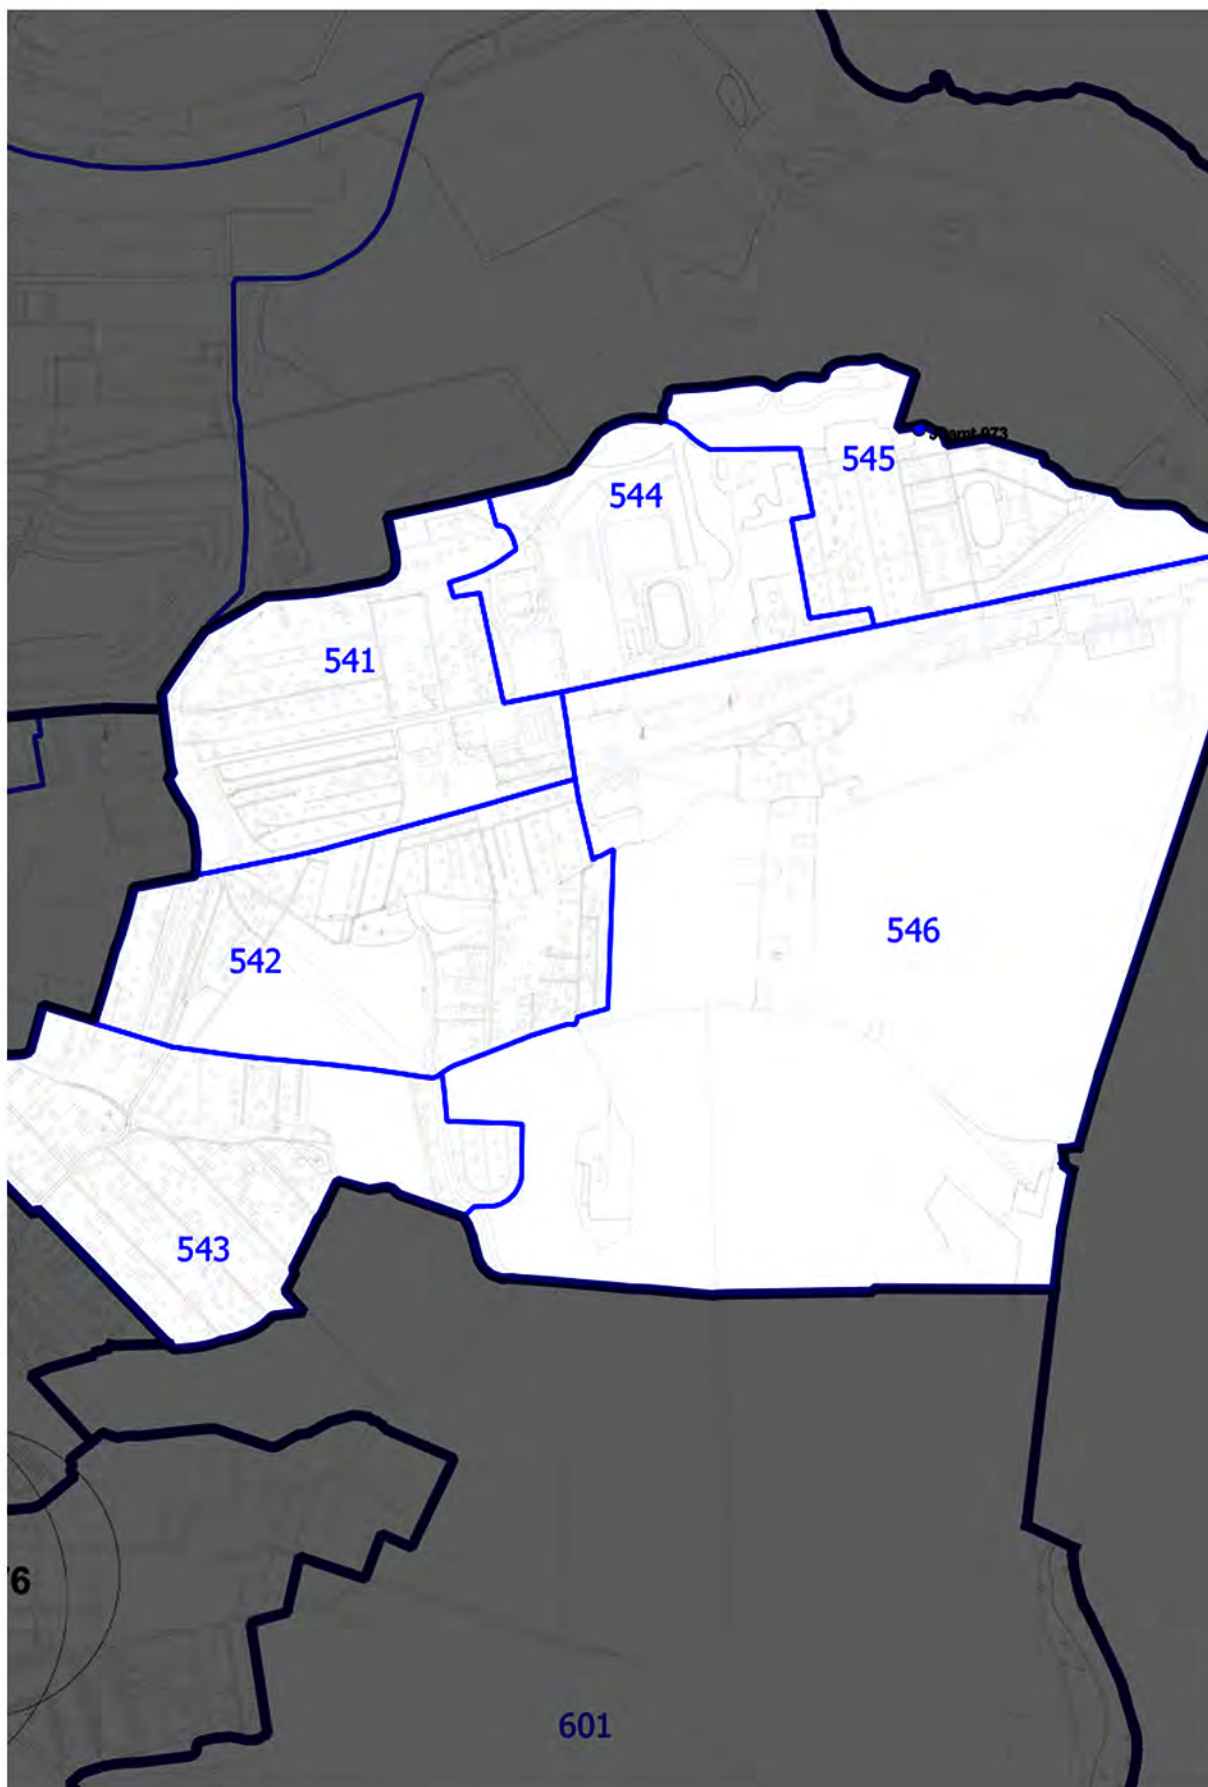

Berliner Chaussee

(Stand 08.2014)

Bestand an Spiel- und Freizeitflächen in der Landeshauptstadt Magdeburg

Anzahl Kinder (Stand 2013): 364

Flächenbedarf: 3.640 m²

Ist-Bestand Flächen (öffentl. Zugang)	Anzahl in Stk.	Größe in m ²
Gesamt:	0	0
EB SFM	0	0
sonstige Träger (kommunal/nichtkommunal)	0	0

kein Bedarf an Spiel- und Freizeitflächen gem. Analyse nach Kind + Netz (Seite 95)

Nummer	Bezeichnung	Gesamtfläche	öffentl. Zugang
JuamL073	Kindertagesstätte "Friedensweiler" (Freier Träger); Zum Waldsee 33	ohne Angabe	nein

Berliner Chaussee

(Stand 08.2014)

Bestand an Spiel- und Freizeitflächen in der Landeshauptstadt Magdeburg

Berliner Chaussee

(Stand 08.2014)

Bedarf an Spiel- und Freizeitflächen in der Landeshauptstadt Magdeburg