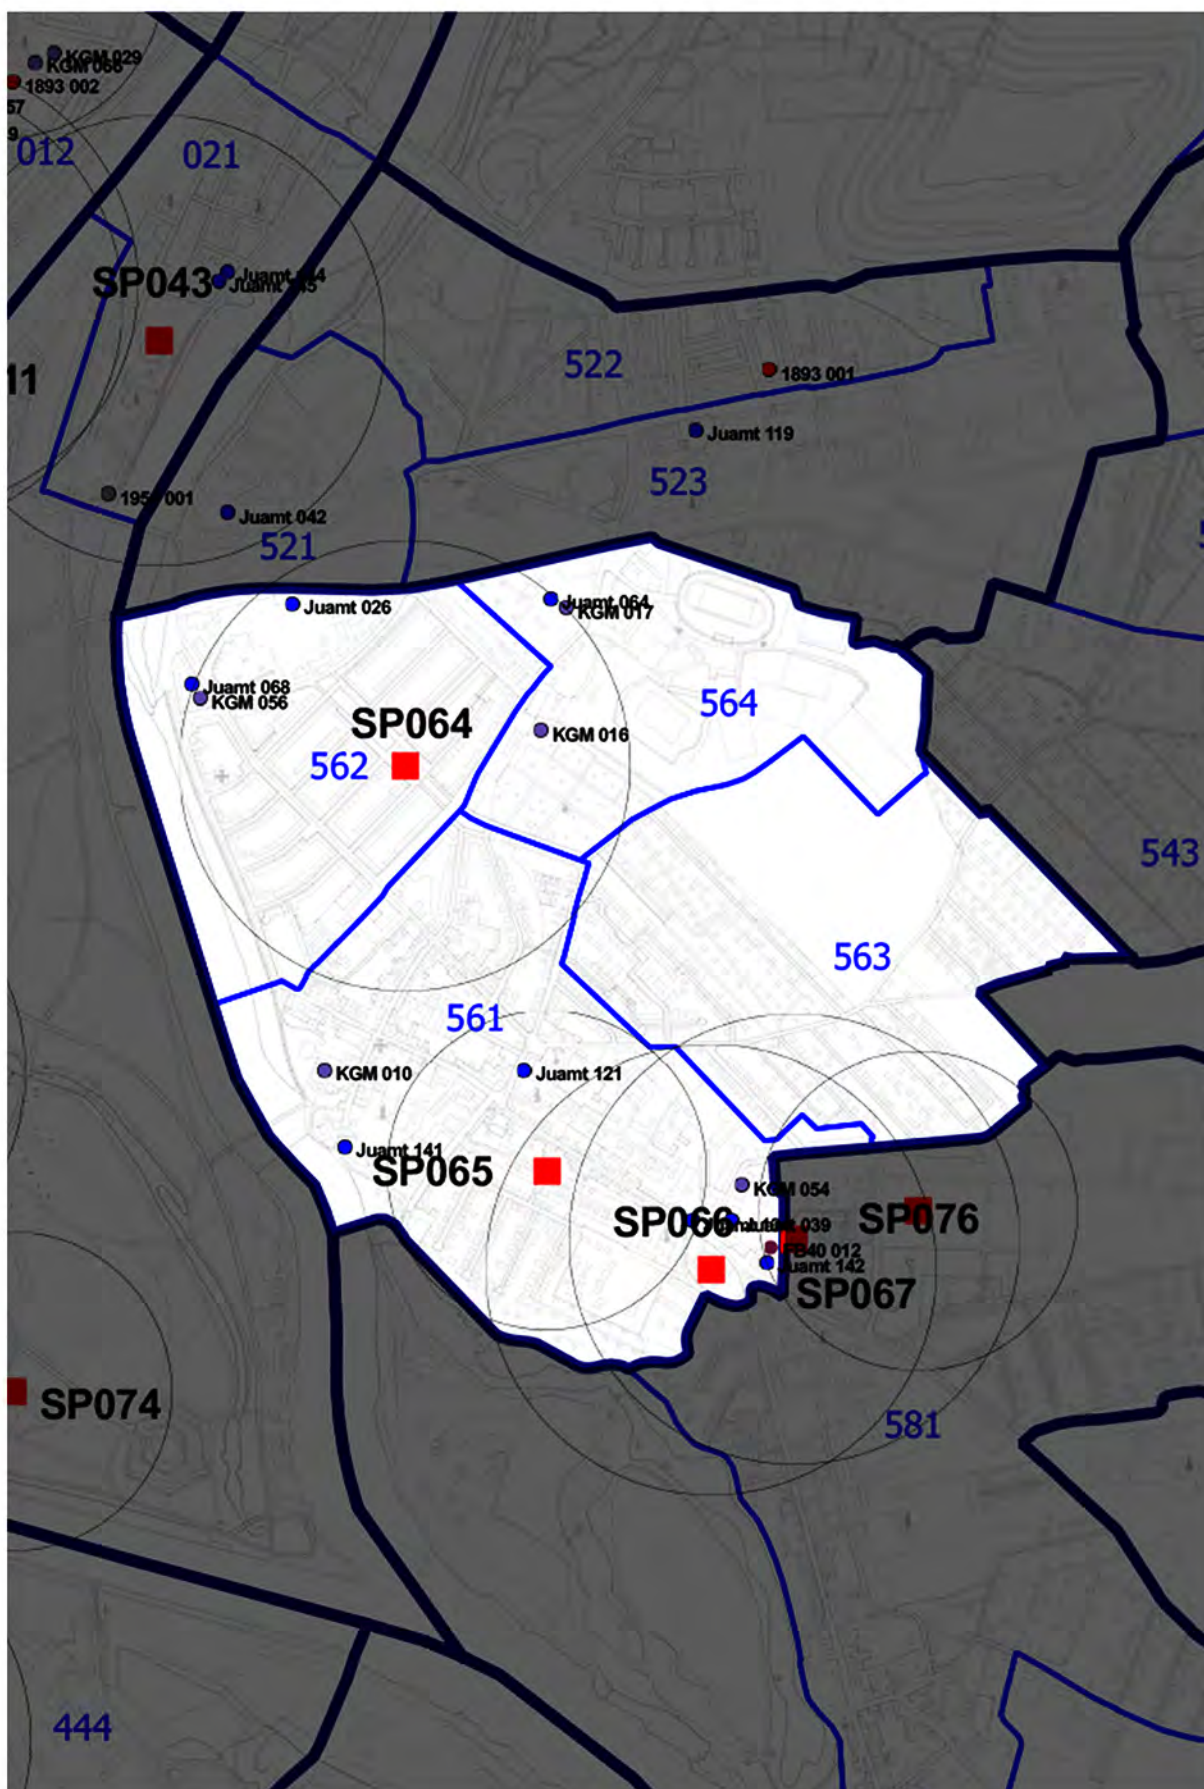

# Cracau

(Stand 08.2014)

## Bestand an Spiel- und Freizeittflächen in der Landeshauptstadt Magdeburg

Anzahl Kinder (Stand 2013): 1.156

Flächenbedarf: 11.560 m<sup>2</sup>

Ist-Bestand Flächen (öffentl. Zugang)	Anzahl in Stk.	Größe in m <sup>2</sup>
Gesamt:	4	4.401
EB SFM	3	3.821
sonstige Träger (kommunal/nichtkommunal)	1	580

Bedarf an Spiel- und Freizeittflächen gem. Analyse nach Kind + Netz (Seite 96): 2 Flächen (je ca. 1500 bis 2000 m<sup>2</sup>)

Nummer	Bezeichnung	Gesamtfläche	öffentl. Zugang
SP064	Herweghstraße/Mehringstraße	922,00	ja
SP065	Möwenweg/Seestraße	486,00	ja
SP066	Pechauer Platz	2.413,00	ja
Juamt 026	KJH Happy Station (Freier Träger); Am Charlottentor 31	ohne Angabe	nein
Juamt 039	Kindertagesstätte "Witzlebenstraße" (Freier Träger); Witzlebenstraße 1	ohne Angabe	nein
Juamt 064	Hort "Am Brückfeld" (Freier Träger); Friedrich-Ebert-Straße 51	ohne Angabe	nein
Juamt 068	Hort "Grundschule Am Elbdamm" (Freier Träger); Cracauer Straße 8-10	ohne Angabe	nein
Juamt 121	Kindertagesstätte der "Pfeifferschen Stiftungen" (Freier Träger); Pfeifferstraße 10	ohne Angabe	nein
Juamt 134	Hort "Pechauer Straße" (Freier Träger); Pechauer Straße 21	ohne Angabe	nein
Juamt 141	Kindertagesstätte "Kumquats am Wasserfall" (Freier Träger); Burchardstraße 15	ohne Angabe	nein
Juamt 142	Kindertagesstätte "Prester" (Freier Träger); Klusdamm 1	ohne Angabe	nein
EB J0 012	Bolzplatz-Pechau; am Spielplatz SP067-Pechauer Platz	580,00	ja
EB KGM 010	"Schule am Wasserfall"; Burchardstraße 5	620,00	nein
EB KGM 016	Sportgymnasium; Friedrich-Ebert-Straße 16	0,00	nein
EB KGM 017	Sportsekundarschule "H. Schellheimer"/GS "Am Brückfeld"; Friedrich-Ebert-Straße 51	456,00	nein
EB KGM 054	Grundschule "Am Pechauer Platz"; Witzlebenstraße 1	2.350,00	nein
EB KGM 056	Grundschule "Am Elbdamm"/Sekundarschule "Thomas Mann" (PPP); Cracauer Str. 8-10	2.400,00	nein

# Cracau

(Stand 08.2014)

Bestand an Spiel- und Freizeittflächen in der Landeshauptstadt Magdeburg