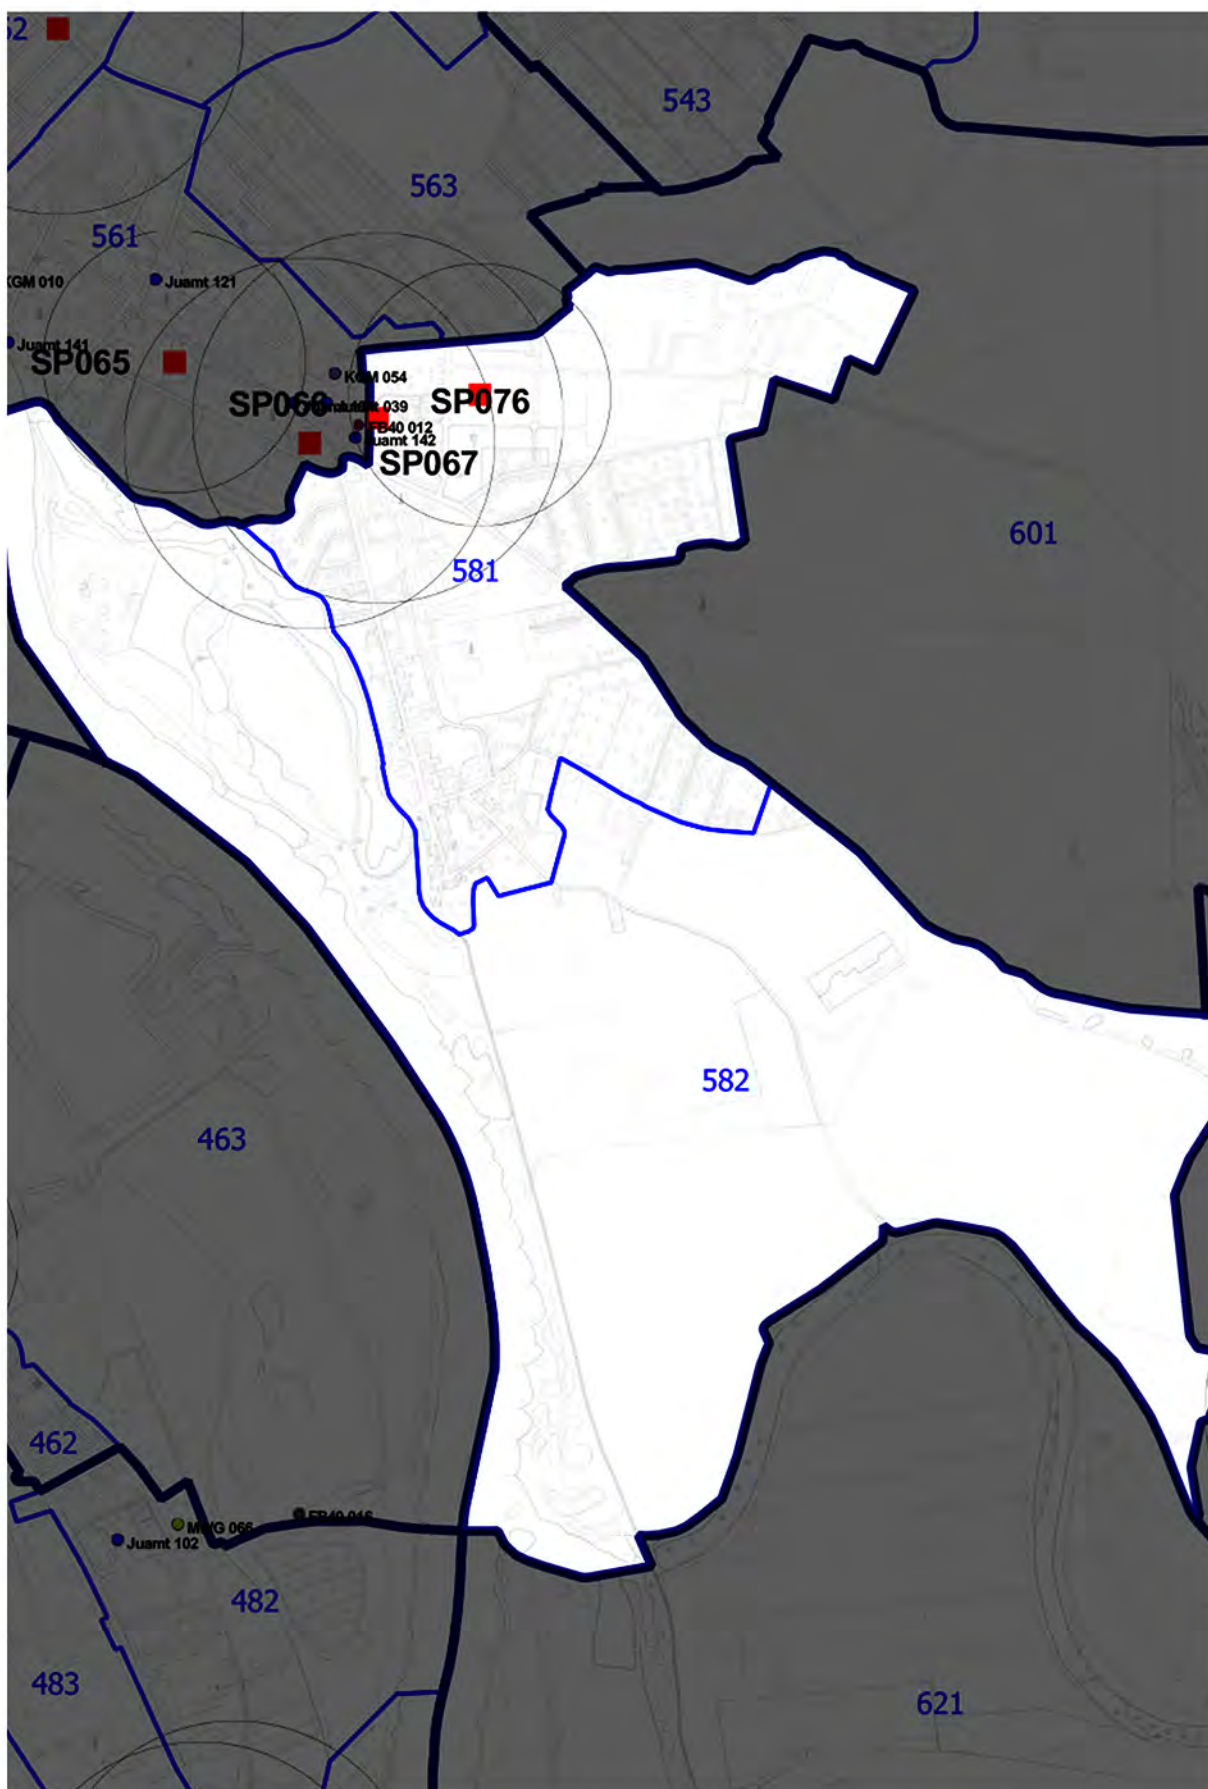

Prester

(Stand 08.2014)

Bestand an Spiel- und Freizeitflächen in der Landeshauptstadt Magdeburg

Anzahl Kinder (Stand 2013): 418

Flächenbedarf: 4.180 m²

Ist-Bestand Flächen (öffentl. Zugang)	Anzahl in Stk.	Größe in m²
Gesamt:	2	1.683
EB SFM	2	1.683
sonstige Träger (kommunal/nichtkommunal)	0	0

Bedarf an Spiel- und Freizeitflächen gem. Analyse nach Kind + Netz (Seite 101): 1 Fläche (ca. 1500 bis 2000 m²)

Nummer	Bezeichnung	Gesamtfläche	öffentl. Zugang
SP067	Klusdamm/Hans-Fallada-Weg	1.097,00	ja
SP070	Ilse-Voigt-Straße	586,00	ja

Prester

(Stand 08.2014)

Bestand an Spiel- und Freizeitflächen in der Landeshauptstadt Magdeburg