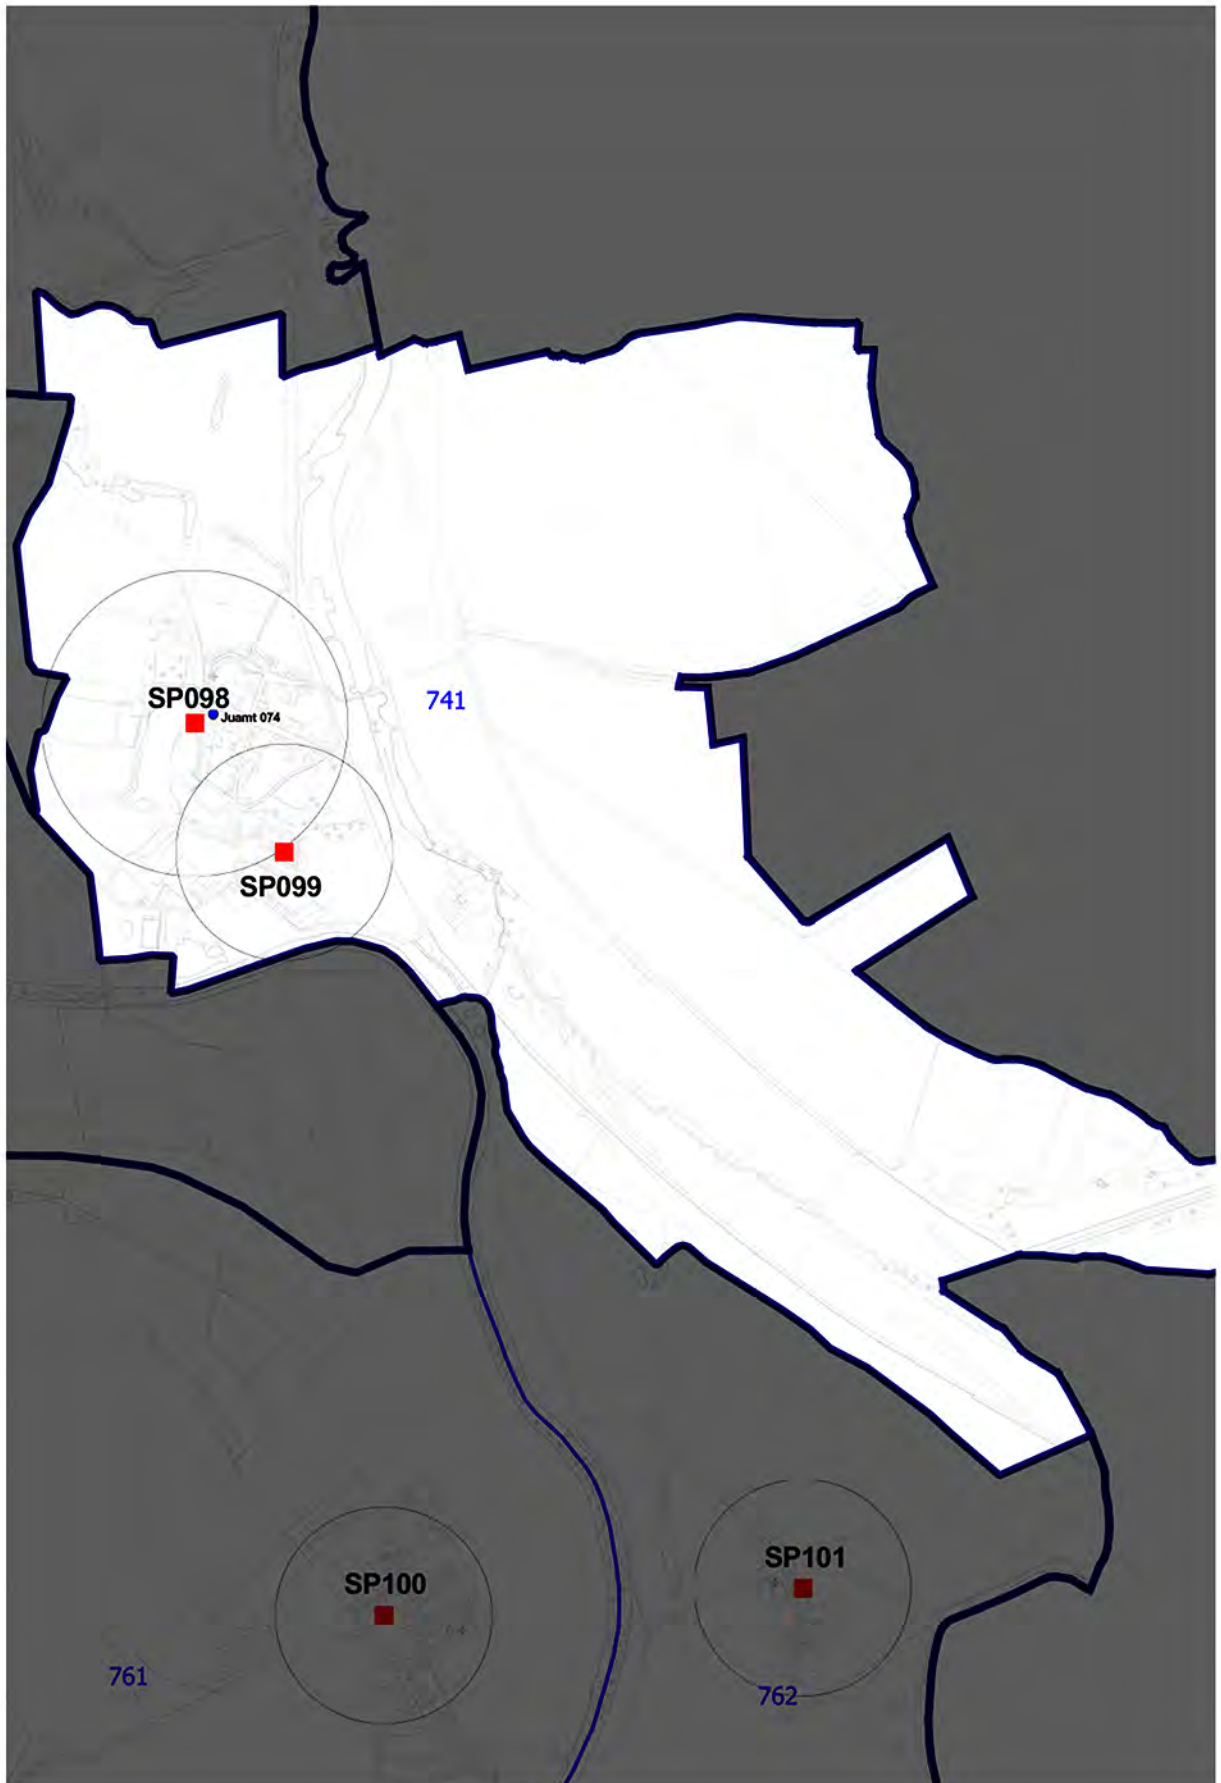

# Pechau

(Stand 08.2014)

## Bestand an Spiel- und Freizeitflächen in der Landeshauptstadt Magdeburg

Anzahl Kinder (Stand 2013): 97

Flächenbedarf: 970 m<sup>2</sup>

Isl-Bestand Flächen (öffentl. Zugang)	Anzahl in Stk.	Größe in m <sup>2</sup>
Gesamt:	2	2.690
EB SFM	2	2.690
sonstige Träger (kommunal/nichtkommunal)	0	0

kein Bedarf an Spiel- und Freizeitflächen gem. Analyse nach Kind + Netz (Seite 110)

Nummer	Bezeichnung	Gesamtfläche	öffentl. Zugang
SP088	Am See	1.568,00	ja
SP088	Am Mittelteich	1.122,00	ja
Juamt 074	Kindertagesstätte "Kinderland am See" (Freier Träger); Breite Straße 1	ohne Angabe	nein

# Pechau

(Stand 08.2014)

Bestand an Spiel- und Freizeitflächen in der Landeshauptstadt Magdeburg