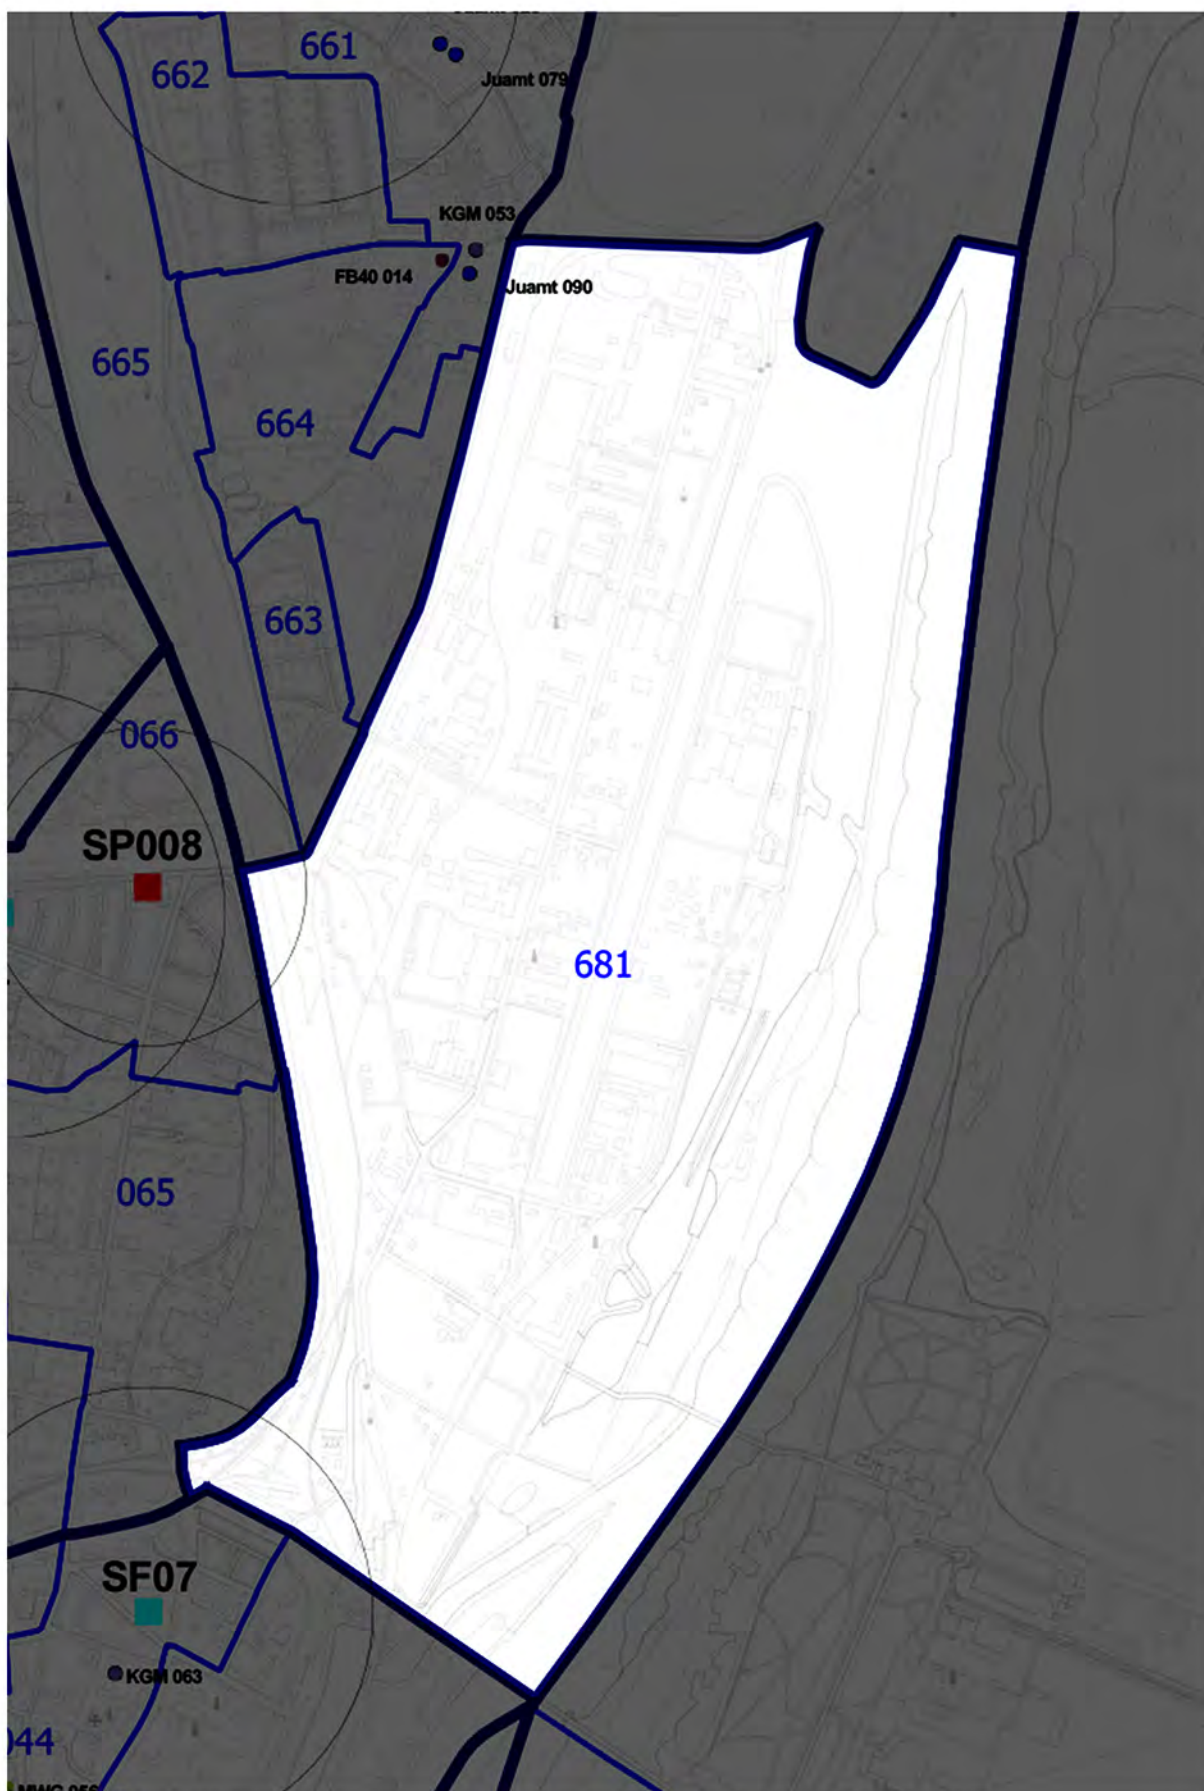

Industriehafen

(Stand 08.2014)

Bestand an Spiel- und Freizeitflächen in der Landeshauptstadt Magdeburg

Anzahl Kinder (Stand 2013): 11

Flächenbedarf: 110 m²

Ist-Bestand Flächen (öffentl. Zugang)	Anzahl in Stk.	Größe in m²
Gesamt:	0	0
EB SFM	0	0
sonstige Träger (kommunal/nichtkommunal)	0	0

kein Bedarf an Spiel- und Freizeitflächen gem. Analyse nach Kind + Netz (Seite 119)

Nummer	Bezeichnung	Gesamtfläche	öffentl. Zugang

keine Flächen vorhanden

Industriehafen

(Stand 08.2014)

Bestand an Spiel- und Freizeiträumen in der Landeshauptstadt Magdeburg