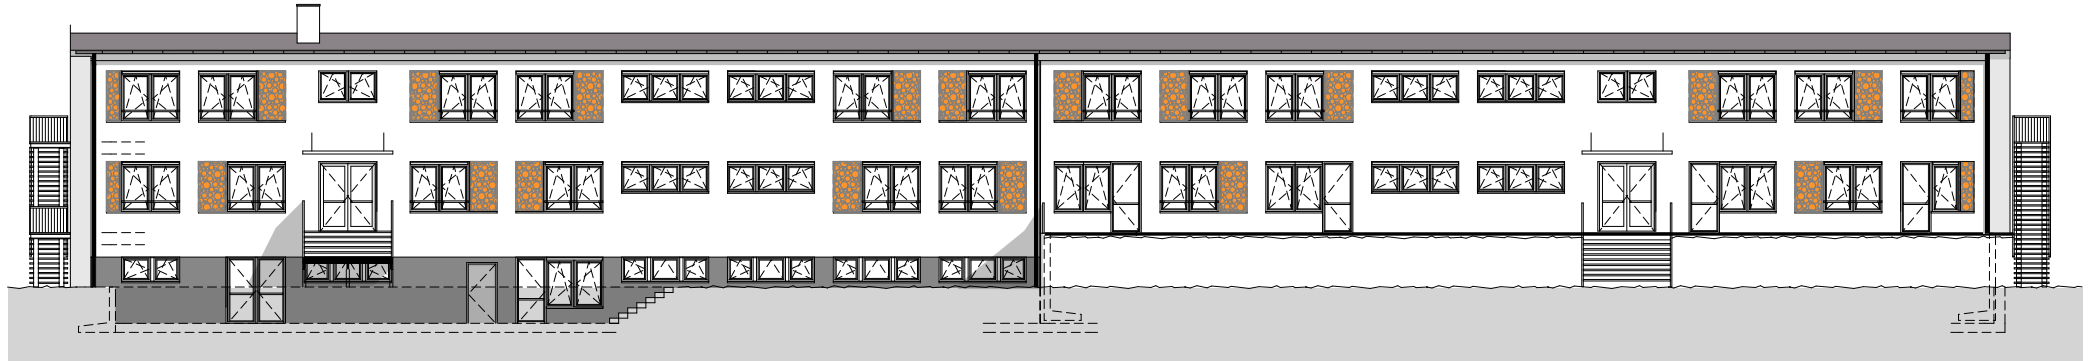

Ansichten Süd M 1:250

Ansichten Nord M 1:250

KITA Moldenstraße

Anlage 5

BAUHERR

Eb KGm Magdeburg
G.-Hauptmann-Str. 24-26
39108 Magdeburg

PLANER

SCHMEIER+MIERSCH
ARCHITEKTEN
Klosterwuhne 42 * 39124 Magdeburg