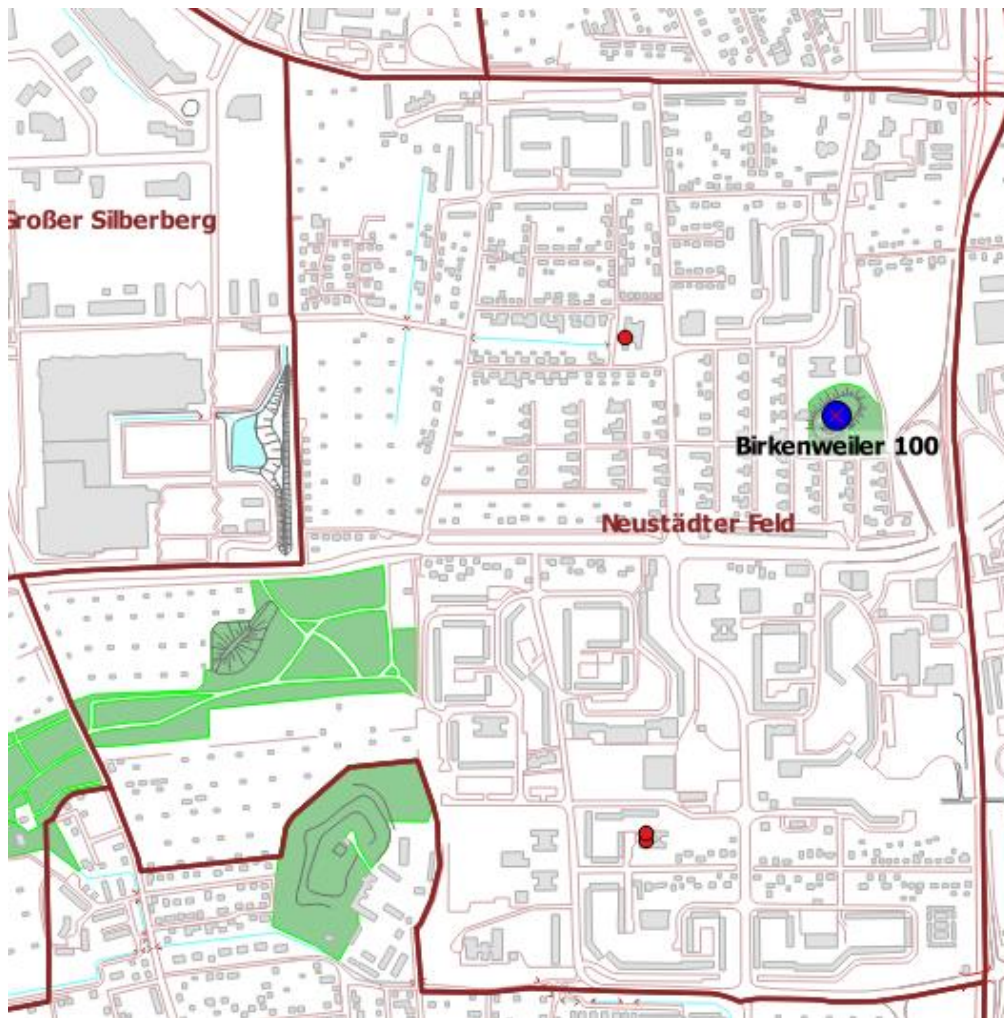

- **Liegenschaft Bruno-Beye-Ring 8 - 10 im Stadtteil Neu Olvenstedt**

- **weitere Kindertageseinrichtungen für Kinder im Alter von 0 bis unter 7 Jahren im Stadtteil Neu Olvenstedt**

Kita "Haus Siebenpunkt"	Parzellenweg 4
Kita im Stadtteilzentrum Neu Olvenstedt	Bruno-Taut-R.178/179
Kita "Gänseblümchen"	Roggengrund 35
Kita "Käferwiese"	Gneisenauring 35/36
Int. Kita "Fliederhof I"	St.- Josef-Str. 17a
Int. Kita "Fliederhof II"	Johannes-Göd.-Str. 31
"Kinderhaus am Stern"	St.-Josef-Str. 17 a/b

- **Liegenschaft Birkenweiler 100 im Stadtteil Neustädter Feld**

- **weitere Kindertageseinrichtungen für Kinder im Alter von 0 bis unter 7 Jahren im Stadtteil Neustädter Feld**

KK "Feldmäuse"	Georg-Singer-Str. 9
Kita "Bussi Bär"	Ferchlander Weg 1
Kita "Kuschelbären"	Georg-Singer-Str. 9