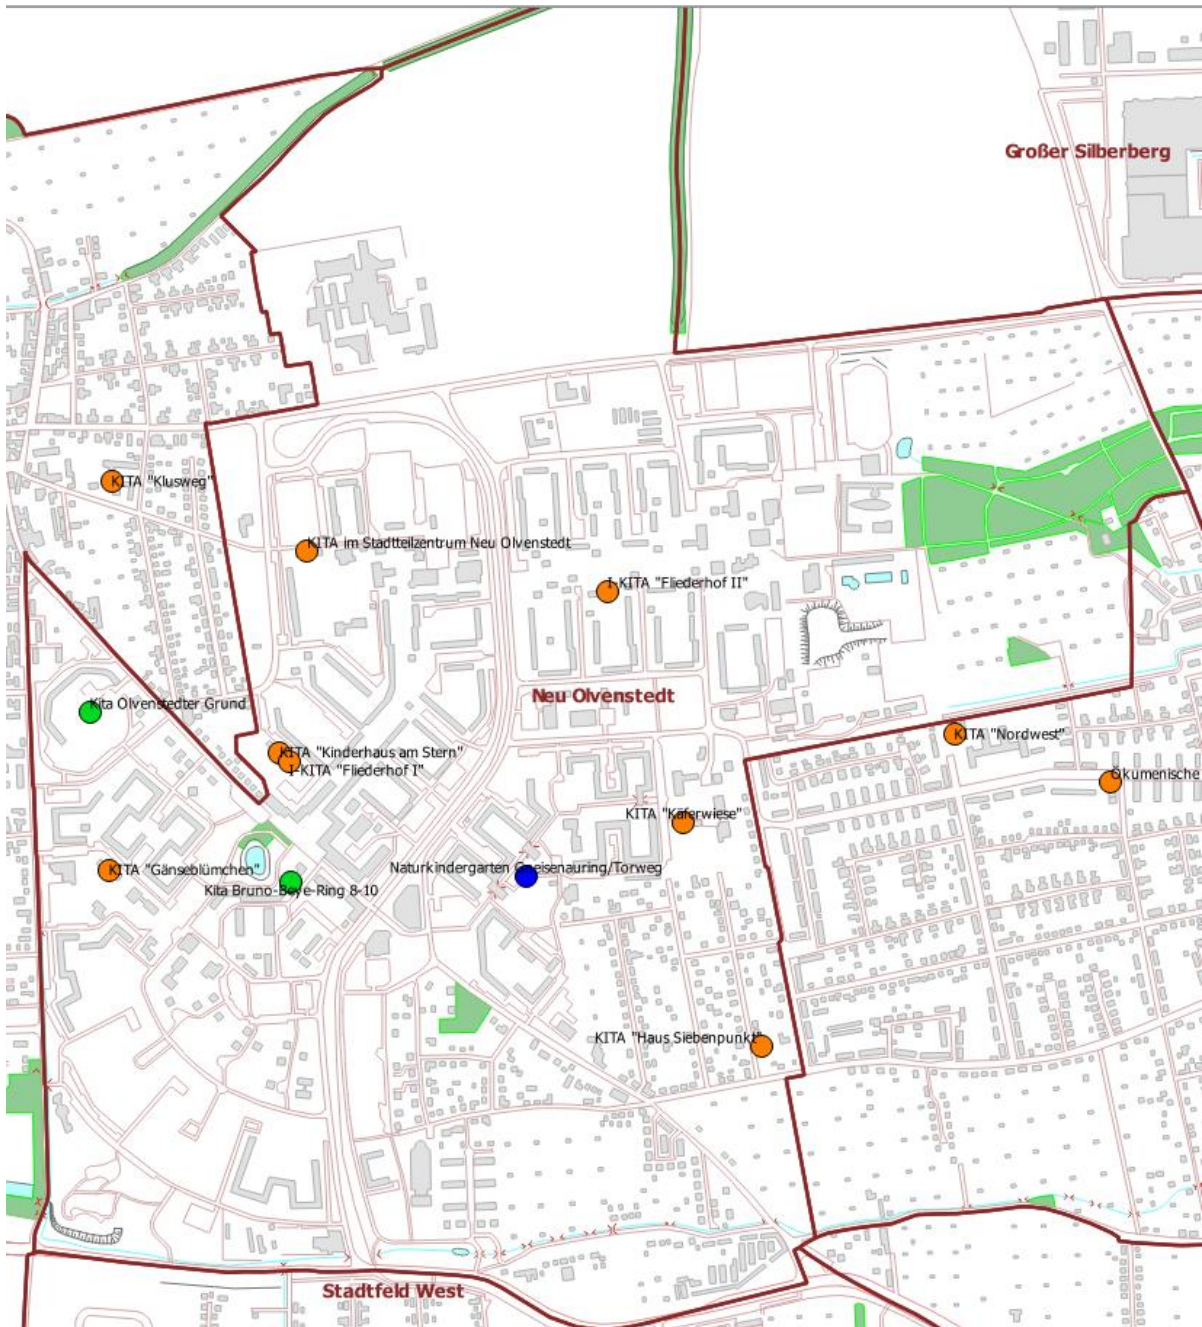

**DS 0317/17 Anlage 3 - Standorte Einrichtungen zur Tagesbetreuung von Kindern  
bis unter 7 Jahren in Neu Olvenstedt**

● Bestehende Kindertageseinrichtungen zur Tagesbetreuung von Kindern bis unter 7 Jahre

Kita "Haus Siebenpunkt"	Parzellenweg 4
Kita im Stadtteilzentrum Neu Olvenstedt	Bruno-Taut-R.178/179
Kita "Gänseblümchen"	Roggengrund 35
Kita "Käferwiese"	Gneisenauring 35/36
Int. Kita "Fliederhof I"	St.-Josef-Str. 17a
Int. Kita "Fliederhof II"	Johannes-Göd.-Str. 31
"Kinderhaus am Stern"	St.-Josef-Str. 17 a/b

**DS 0317/17 Anlage 3 - Standorte Einrichtungen zur Tagesbetreuung von Kindern  
bis unter 7 Jahren in Neu Olvenstedt**

- Standorte beschlossener Kindertageseinrichtungen zur Tagesbetreuung von Kindern bis unter 7 Jahre für 2017/2018

<b>Standort</b>	<b>Bearbeitungsstand</b>
Kita Bruno-Beye-Ring 8-10	Eröffnung voraussichtlich 09/2017
Kita Olvenstedter Grund	geplante Eröffnung 10/2018

- Standort zum Antrag des Trägers Spielwagen e.V.