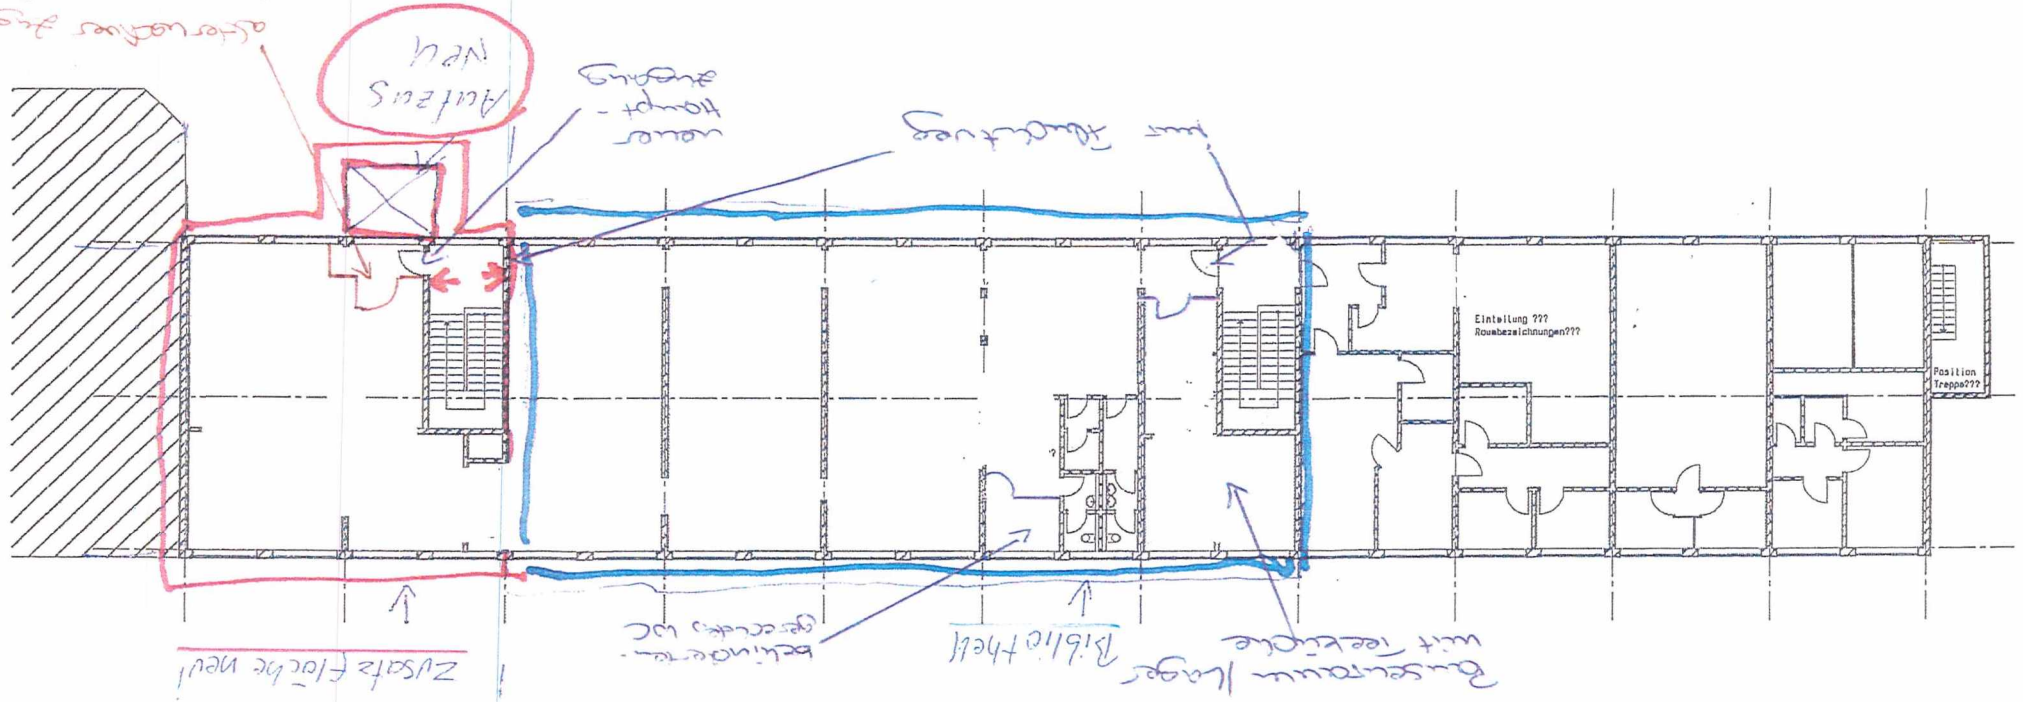

alternatives Design!
nur hier ein
Cafe zu Schemu
des letzten Gut-
Blick zu Hause

OTTO- BAER-STRASSE
OBERGESCHOSS M 1:200