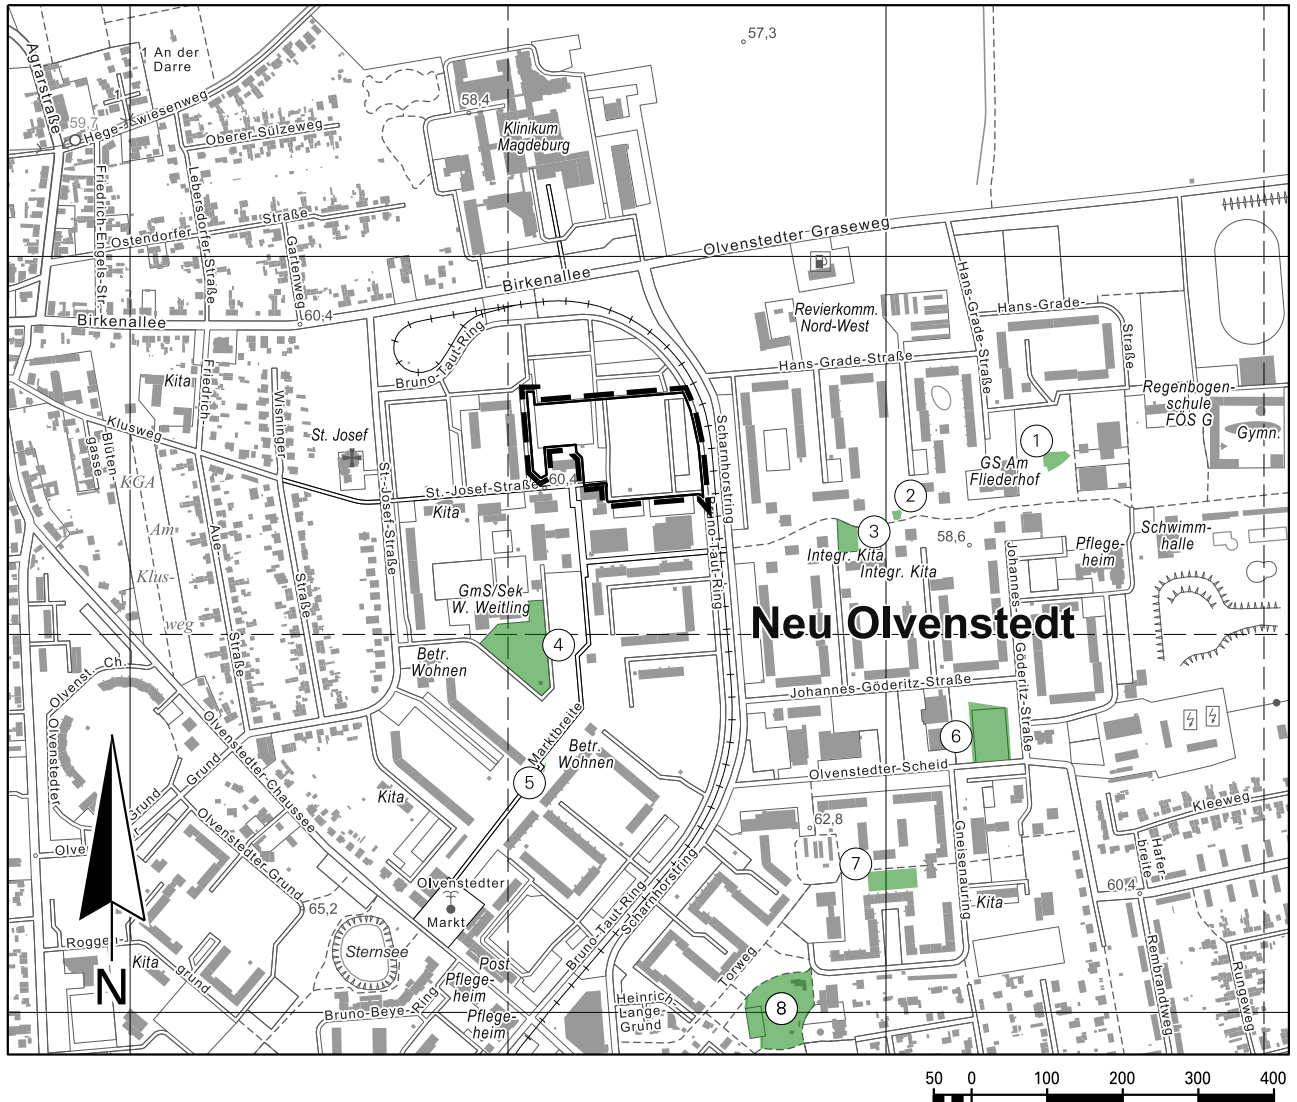

Landeshauptstadt Magdeburg

Begründung zum Bebauungsplan Nr. 229 - 3

DS0583/17 Anlage 7

Bezeichnung: Nördlicher Bruno-Taut-Ring

Übersicht der nächstgelegenen Spielplätze

Ausschnitt aus der topographischen Stadtkarte M 1:10 000

Stand des Stadtkartenausuges: 01/2017

Räumlicher Geltungsbereich des Bebauungsplanes Nr. 229-3

- ① Skaterbahn Hans-Grade-Straße/Gorkiplan (SF006)
- ② Spielen am Weg Parkweg/Hans-Grade-Straße (SW004)
- ③ Spielfläche Parkweg/Seilzirkus (SP019)
- ④ Spielplatz St.-Josef-Straße/Schule (SP021)
- ⑤ Spielen am Weg Marktbreite (SW008)
- ⑥ Spielplatz/ Skaterbahn/ Ballspielfläche Olvenstedter Scheid (SP022)
- ⑦ Spielplatz Torweg (SP024)
- ⑧ Bolzplatz Döppler Mühle/Olvenstedter Chaussee (SF008)