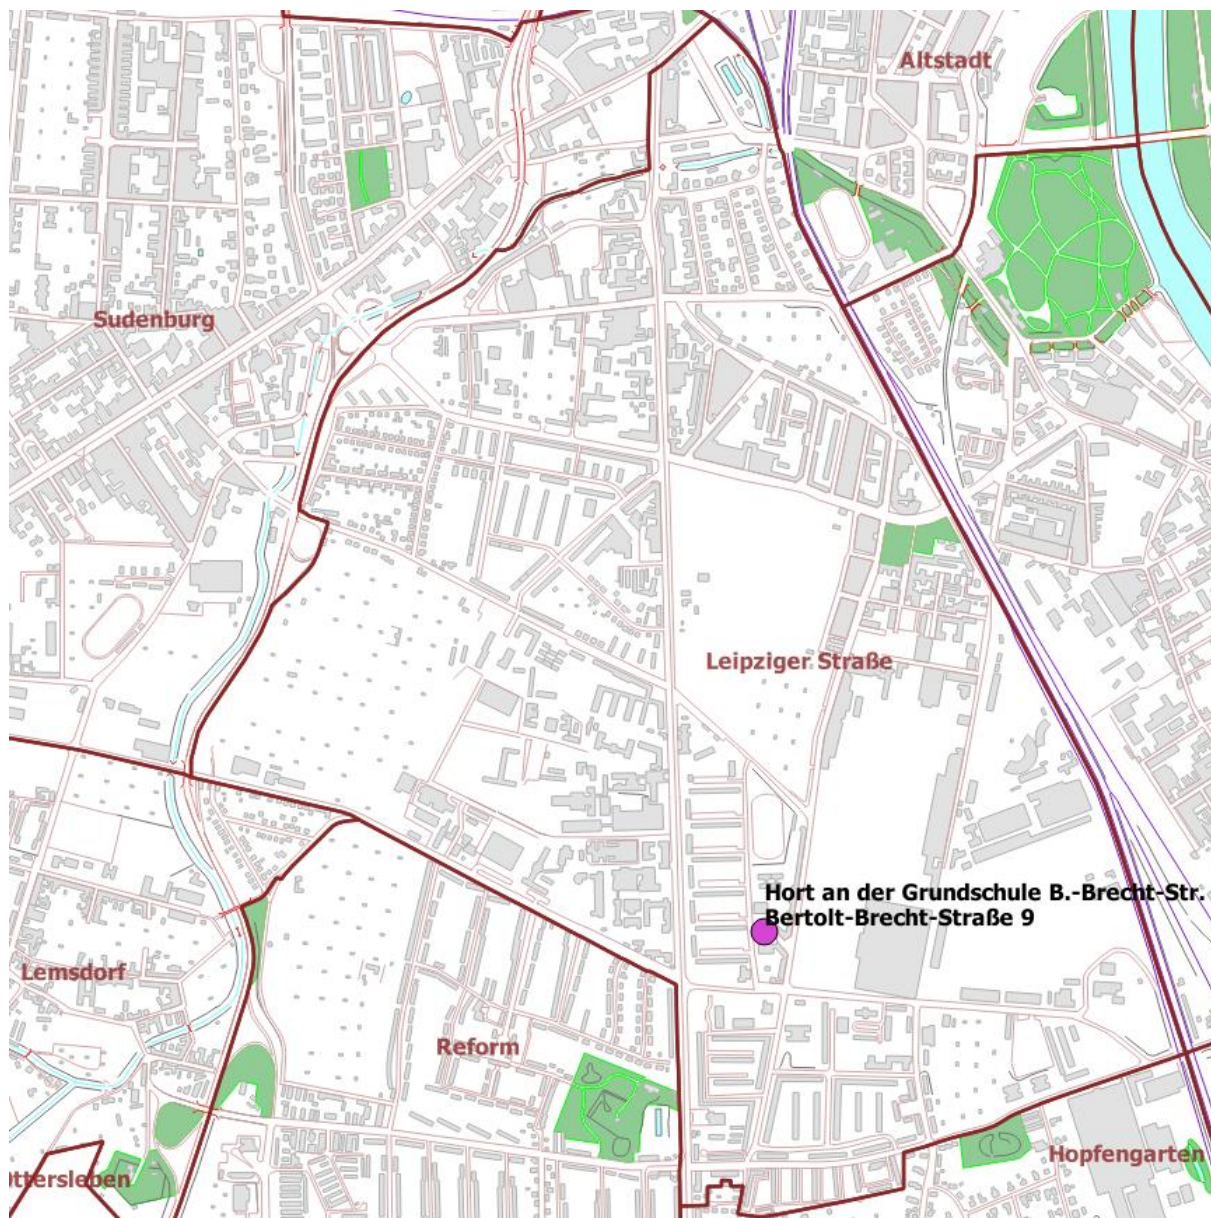

Drucksache DS 0504/18 – Anlage Standorte Einrichtungen zur Tagesbetreuung von Schulkindern (Horte)

- **Standort Hort an der Grundschule Bertolt-Brecht-Straße, Bertolt-Brecht-Straße 9, Stadtteil Leipziger Straße**

Drucksache DS 0504/18 – Anlage Standorte Einrichtungen zur Tagesbetreuung von Schulkindern (Horte)

- **Standort Hort an der Grundschule Moldenstraße, Moldenstraße 13, Stadtteil Alte Neustadt**