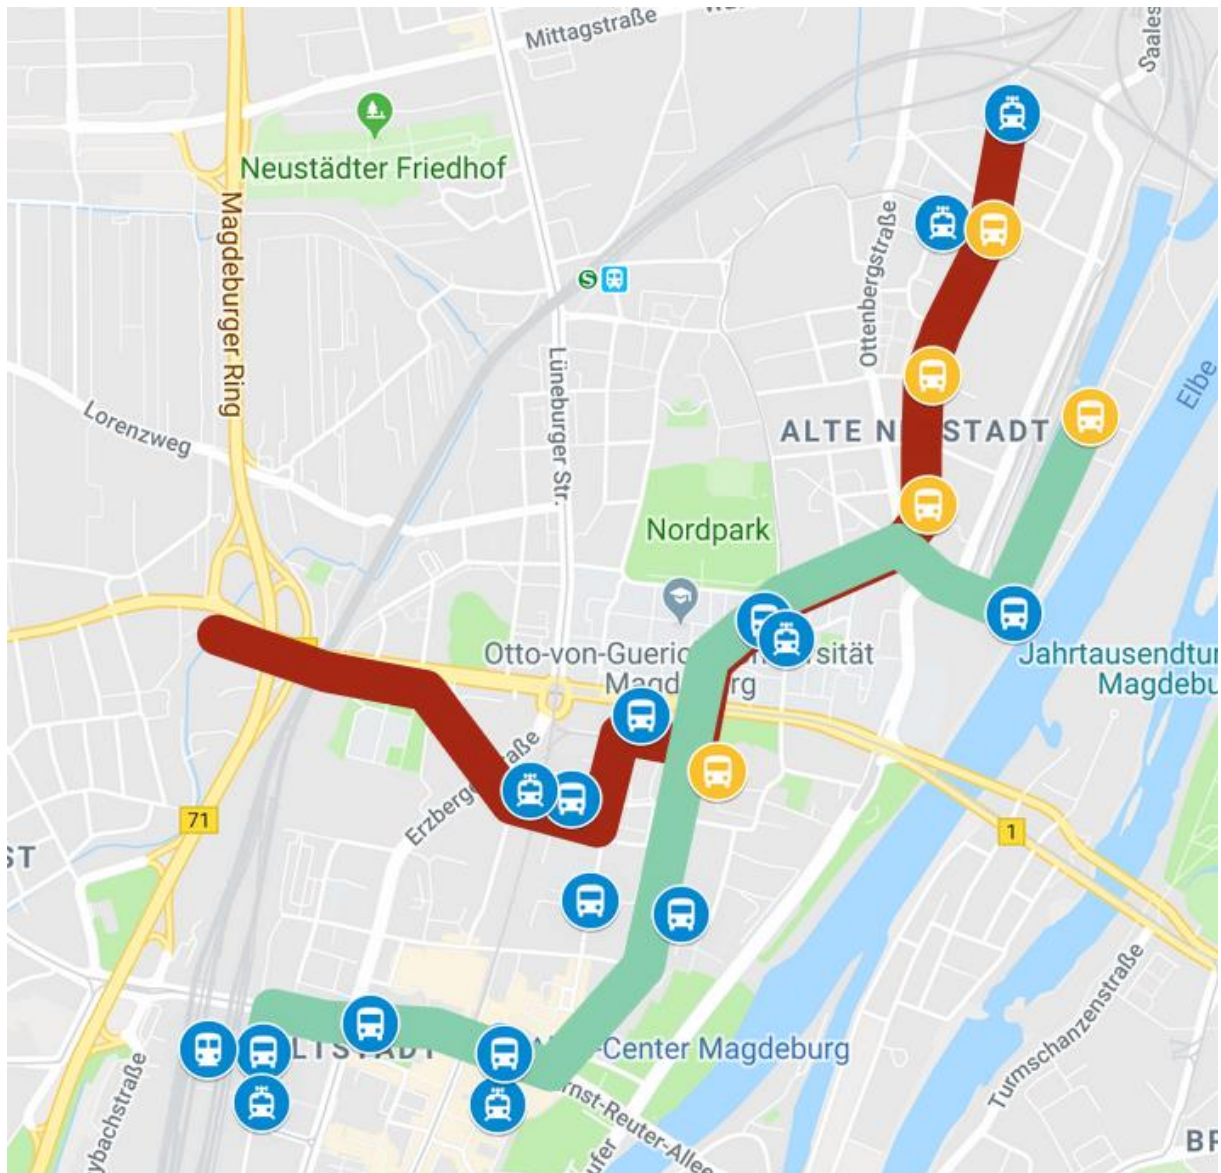

Aktuelle Führung

Abbildung 1

Legende Abbildungen

Symbol	Beschreibung
	Bestehende Bushaltestelle
	Neue Bushaltestelle
	Umstieg zur Straßenbahn
	Umstieg zum Schienenverkehr
	Linie 73 (Akt.)
	Linie 73 (Neu)
	Linie 63

Neue Buslinien

Abbildung 2

Beispielverbindungen Wissenschaftshafen -> Hauptbahnhof für den 10.12.2018

Legende Abbildungen

Symbol	Beschreibung
	Bestehende Bushaltestelle
	Neue Bushaltestelle
	Umstieg zur Straßenbahn
	Umstieg zum Schienenverkehr
	Linie 73 (Akt.)
	Linie 73 (Neu)
	Linie 63