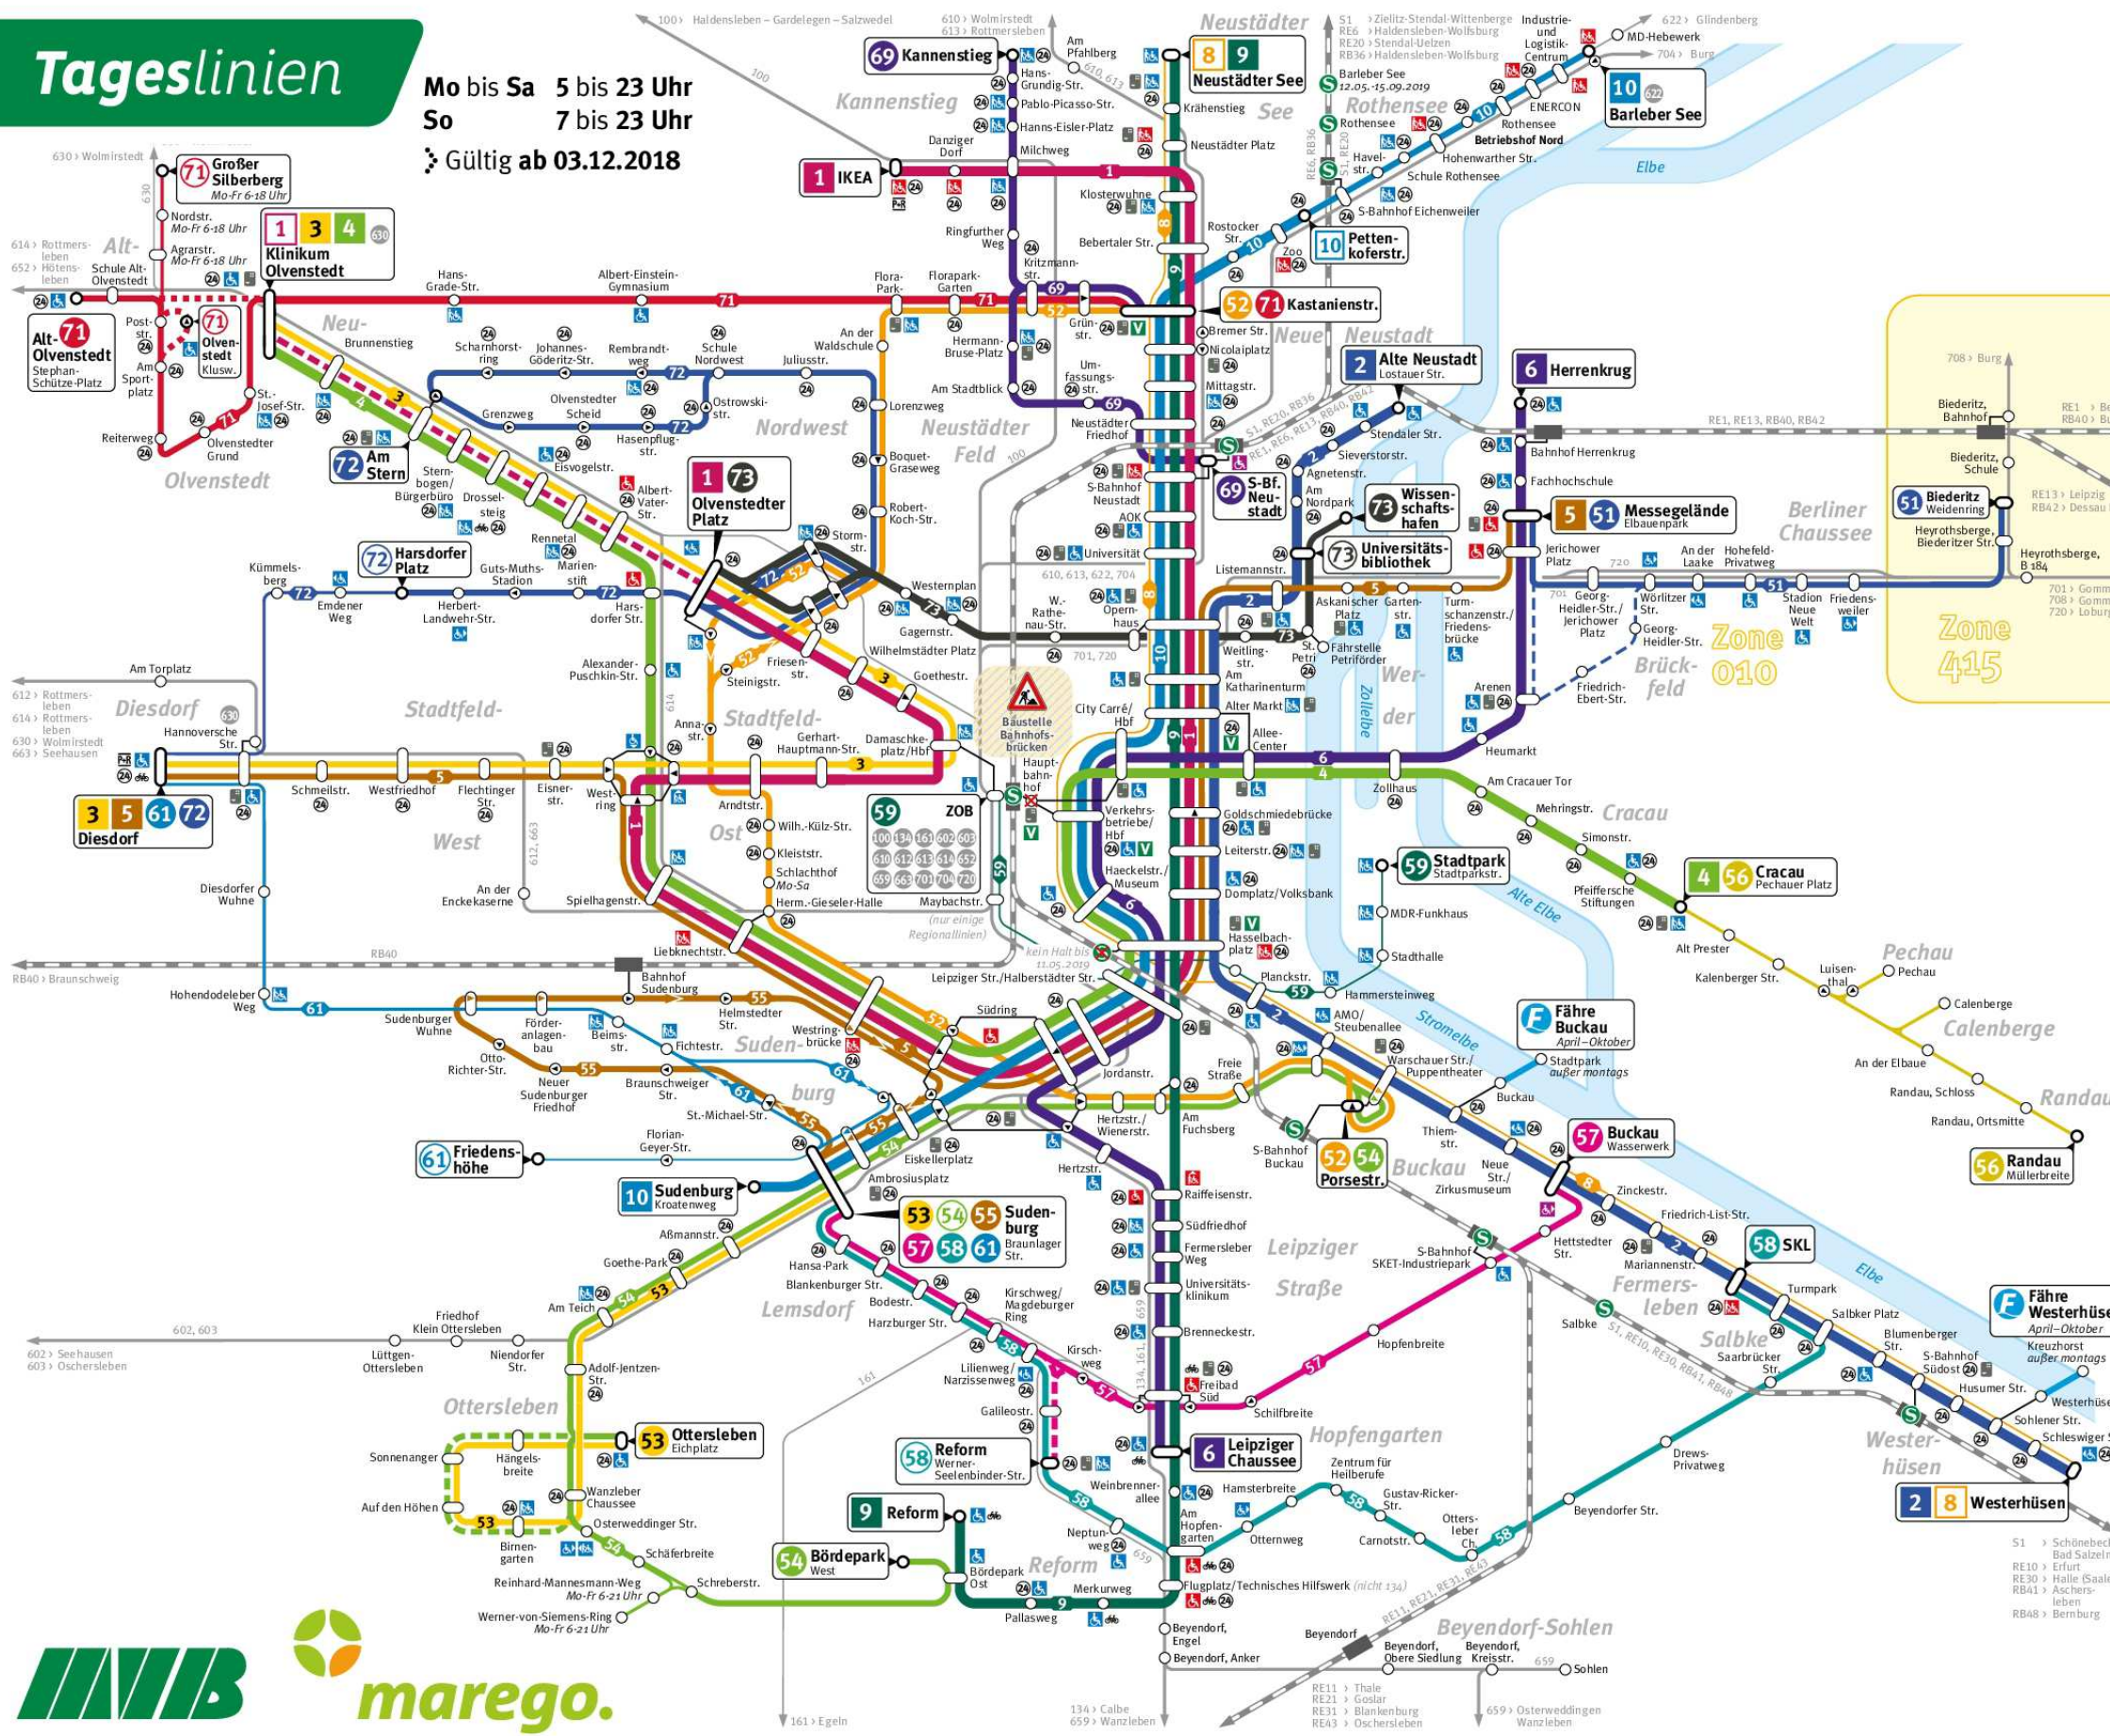

Tageslinien

Mo bis Sa 5 bis 23 Uhr
So 7 bis 23 Uhr
Gültig ab 03.12.2018

Tram Straßenbahnen Tram lines

- 1 IKEA - Alter Markt - Hasselbachplatz - Südring - Westring - Damaschkeplatz/Hbf - Olvenstedter Platz - (Klinikum Olvenstedt)
- 2 Alte Neustadt - Alter Markt - Hasselbachplatz - Westertor - Westertor
- 3 Diesdorf - Westring - Damaschkeplatz/Hbf - Olvenstedter Platz - Olvenstedt
- 4 Cracau - Allee Center - Verkehrsbetriebe/Hbf - Hasselbachplatz - Südring - Westring - Albert-Vater-Str. - Klinikum Olvenstedt
- 5 Diesdorf - Westring - Südring - Hasselbachplatz - Leiterstraße - Alter Markt - Askanischer Platz - Messegelände/Elbauenpark
- 6 Leipziger Chaussee - Hasselbachplatz - Verkehrsbetriebe/Hbf - Allee Center - Arenen - Herrenkrug
- 8 Einzelfahrten: Neustädter See - Alter Markt - Verkehrsbetriebe/Hbf - Buckau/Wasserwerk - Westertor
- 9 Neustädter See - Alter Markt - Hasselbachplatz - Leipziger Chaussee - Reform
- 10 Barleber See - Zoo/Pettenkoferstr. - Alter Markt - Verkehrsbetriebe/Hbf - Hasselbachplatz - Südring

BUS Buslinien Bus lines

51 Messegelände - Biederitz	58 Sudenburg - SKL
52 Kastanienstr. - Porsstr.	59 ZOB - Stadtpark
53 Sudenburg - Ottersleben	61 Diesdorf - Friedenshöhe
54 Porsstr. - Bördepark	69 Kannenstieg - Bf. Neustadt
55 Ringverkehr Sudenburg	71 St.-Schütze-Platz - Kastanienstr.
56 Cracau - Randau	72 Am Stern - Diesdorf
57 Sudenburg - Buckau	73 Olvenstedter Platz - Wissenschaftshafen

Takte Frequency Montag-Freitag 6 Uhr bis 18 Uhr Monday-Friday 6 am till 6 pm

- Alle 10 Minuten*
Every 10 minutes
- 6-8 Uhr & 13-17 Uhr: alle 10 Minuten*
6-8 am & 1-5 pm: every 10 minutes
- 8-13 Uhr & 17-18 Uhr: alle 20 Minuten*
8 am-1 pm & 5-6 pm: every 20 minutes
- Alle 20-30 Minuten*
Every 20-30 minutes
- Alle 40-120 Minuten
Every 40-120 minutes
- Einzelfahrten
Single trips