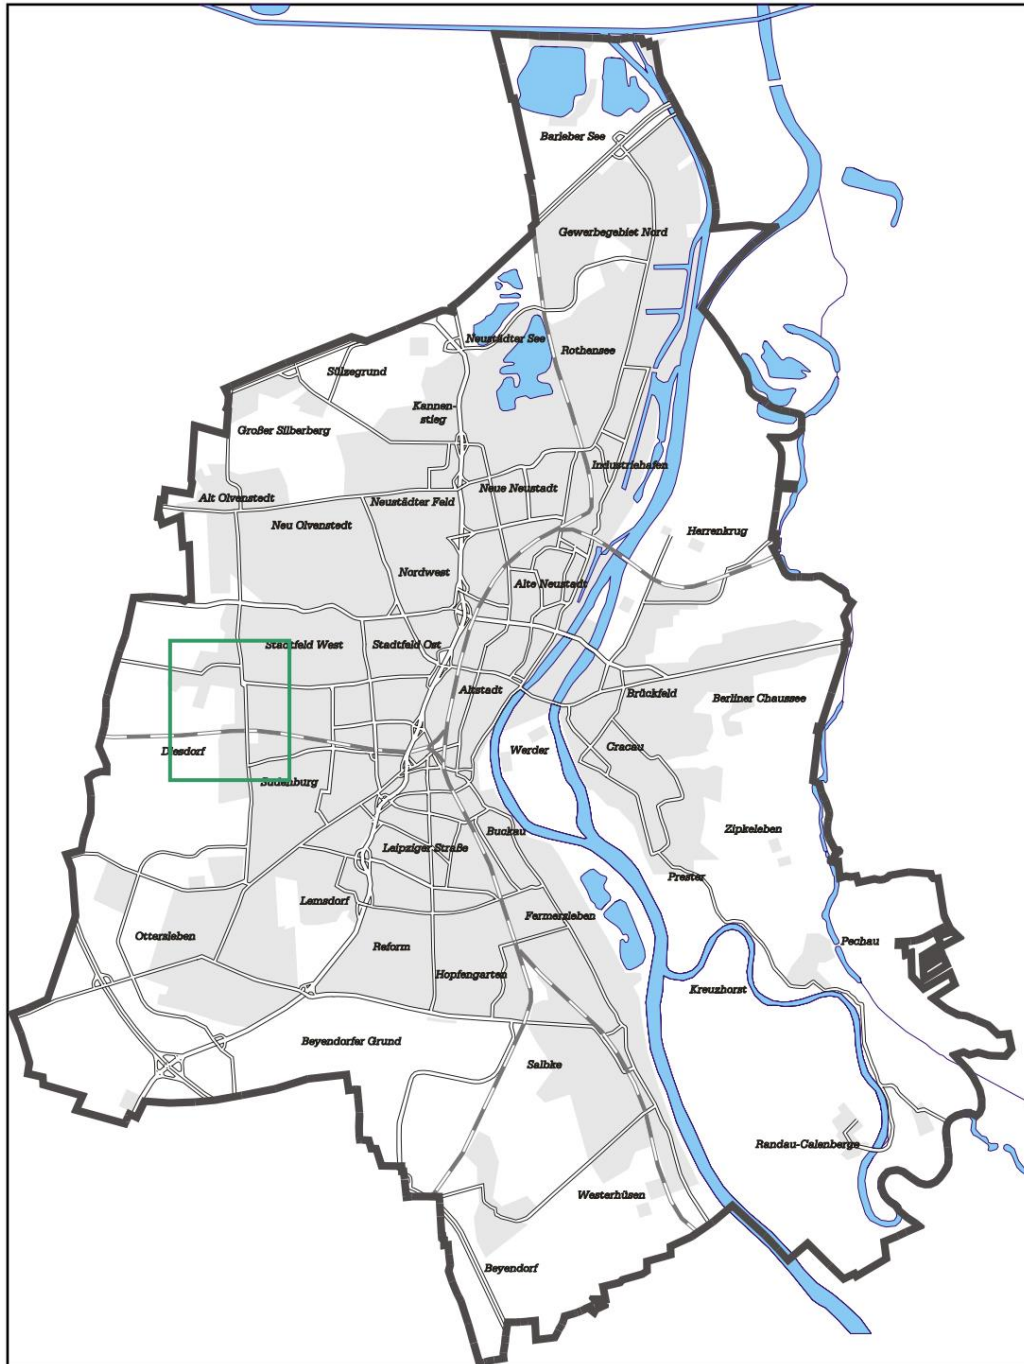

# Landeshauptstadt Magdeburg

Der Oberbürgermeister  
Stadtplanungsamt Magdeburg

28. Änderung des Flächennutzungsplanes der Landeshauptstadt Magdeburg  
„Diesdorf südlich Wendeschleife“

## Lageplan zum Einleitungs-/Auslegungsbeschluss

Stand: Mai 2020