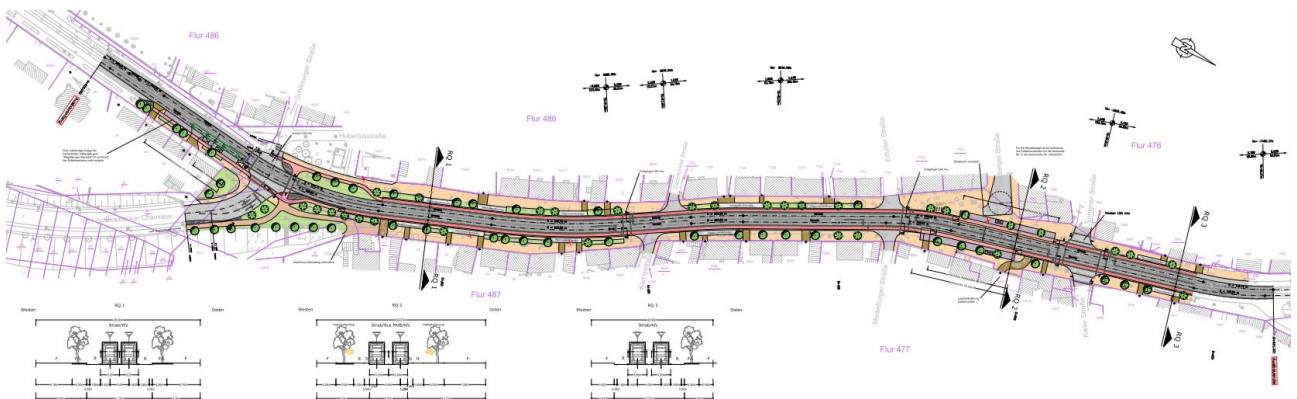

Straßenzug Schönebecker Straße, Alt Fermersleben, Alt Salbke, Alt Westerhüsen
 Abschnitt 1 – Alt Westerhüsen bis Sohlener Straße

Lageplanvarianten gegenwärtig in Erarbeitung
Abschnitt 1