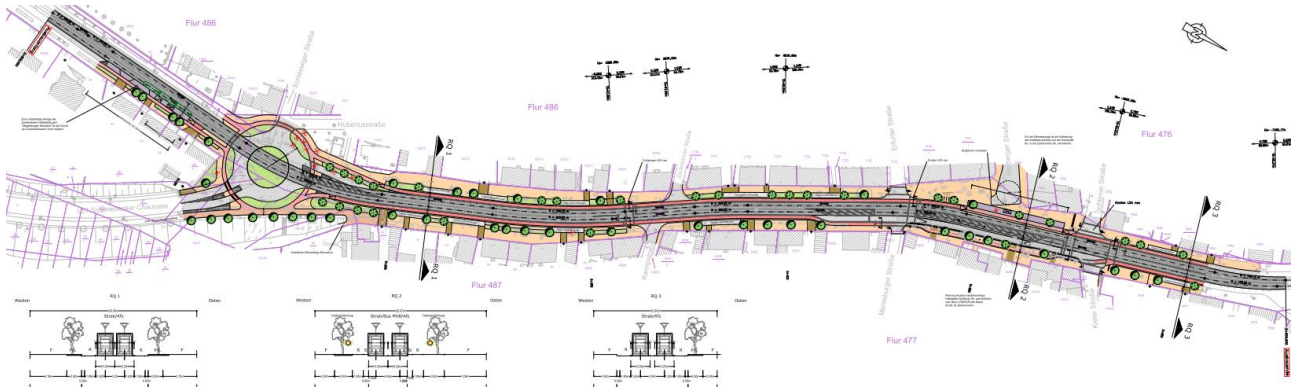

Straßenzug Schönebecker Straße, Alt Fermersleben, Alt Salbke, Alt Westerhüsen
 Abschnitt 1 – Alt Westerhüsen bis Sohlener Straße

Lageplanvarianten gegenwärtig in Erarbeitung
Abschnitt 1