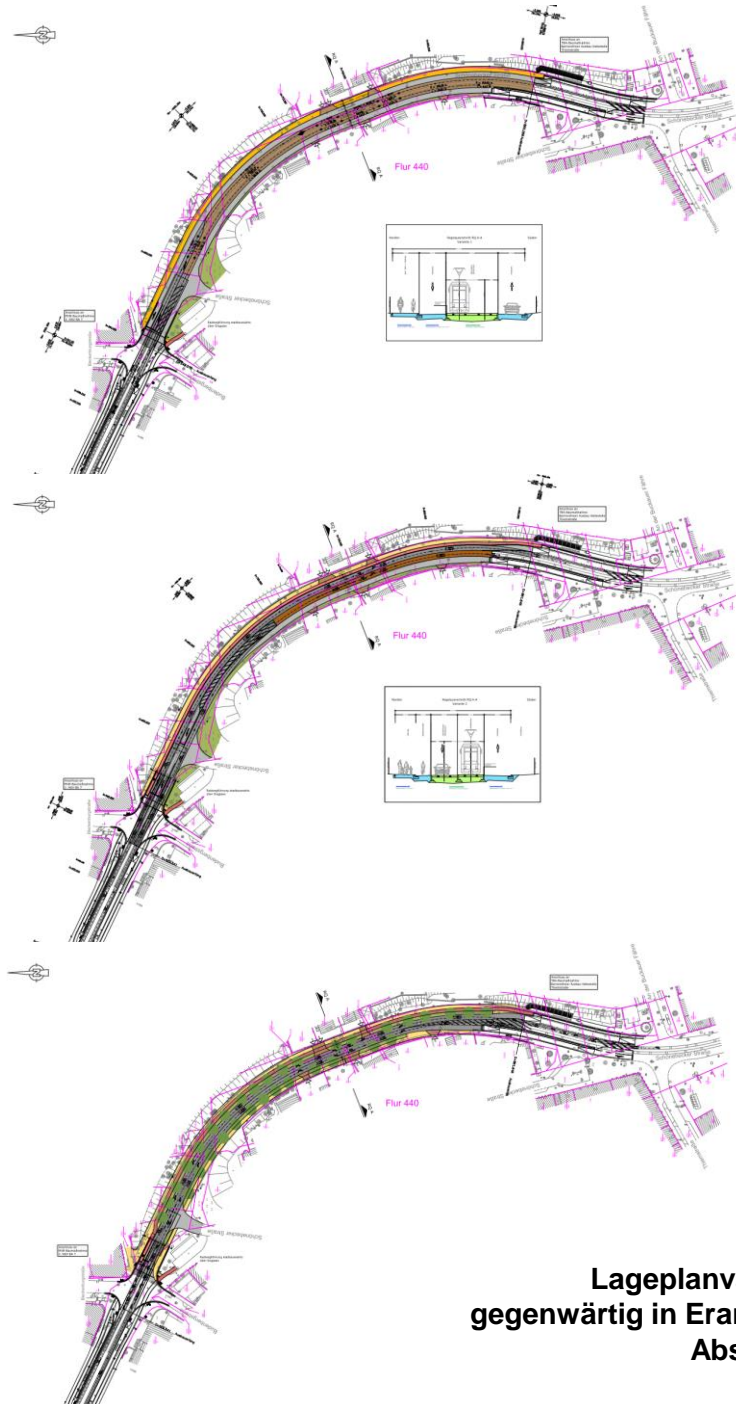

Straßenzug Schönebecker Straße, Alt Fermersleben, Alt Salbke, Alt Westerhüsen Abschnitt 6 - Haltestelle Thiemplatz bis Budenbergstraße/BA7

**Lageplanvarianten
gegenwärtig in Erarbeitung
Abschnitt 6**