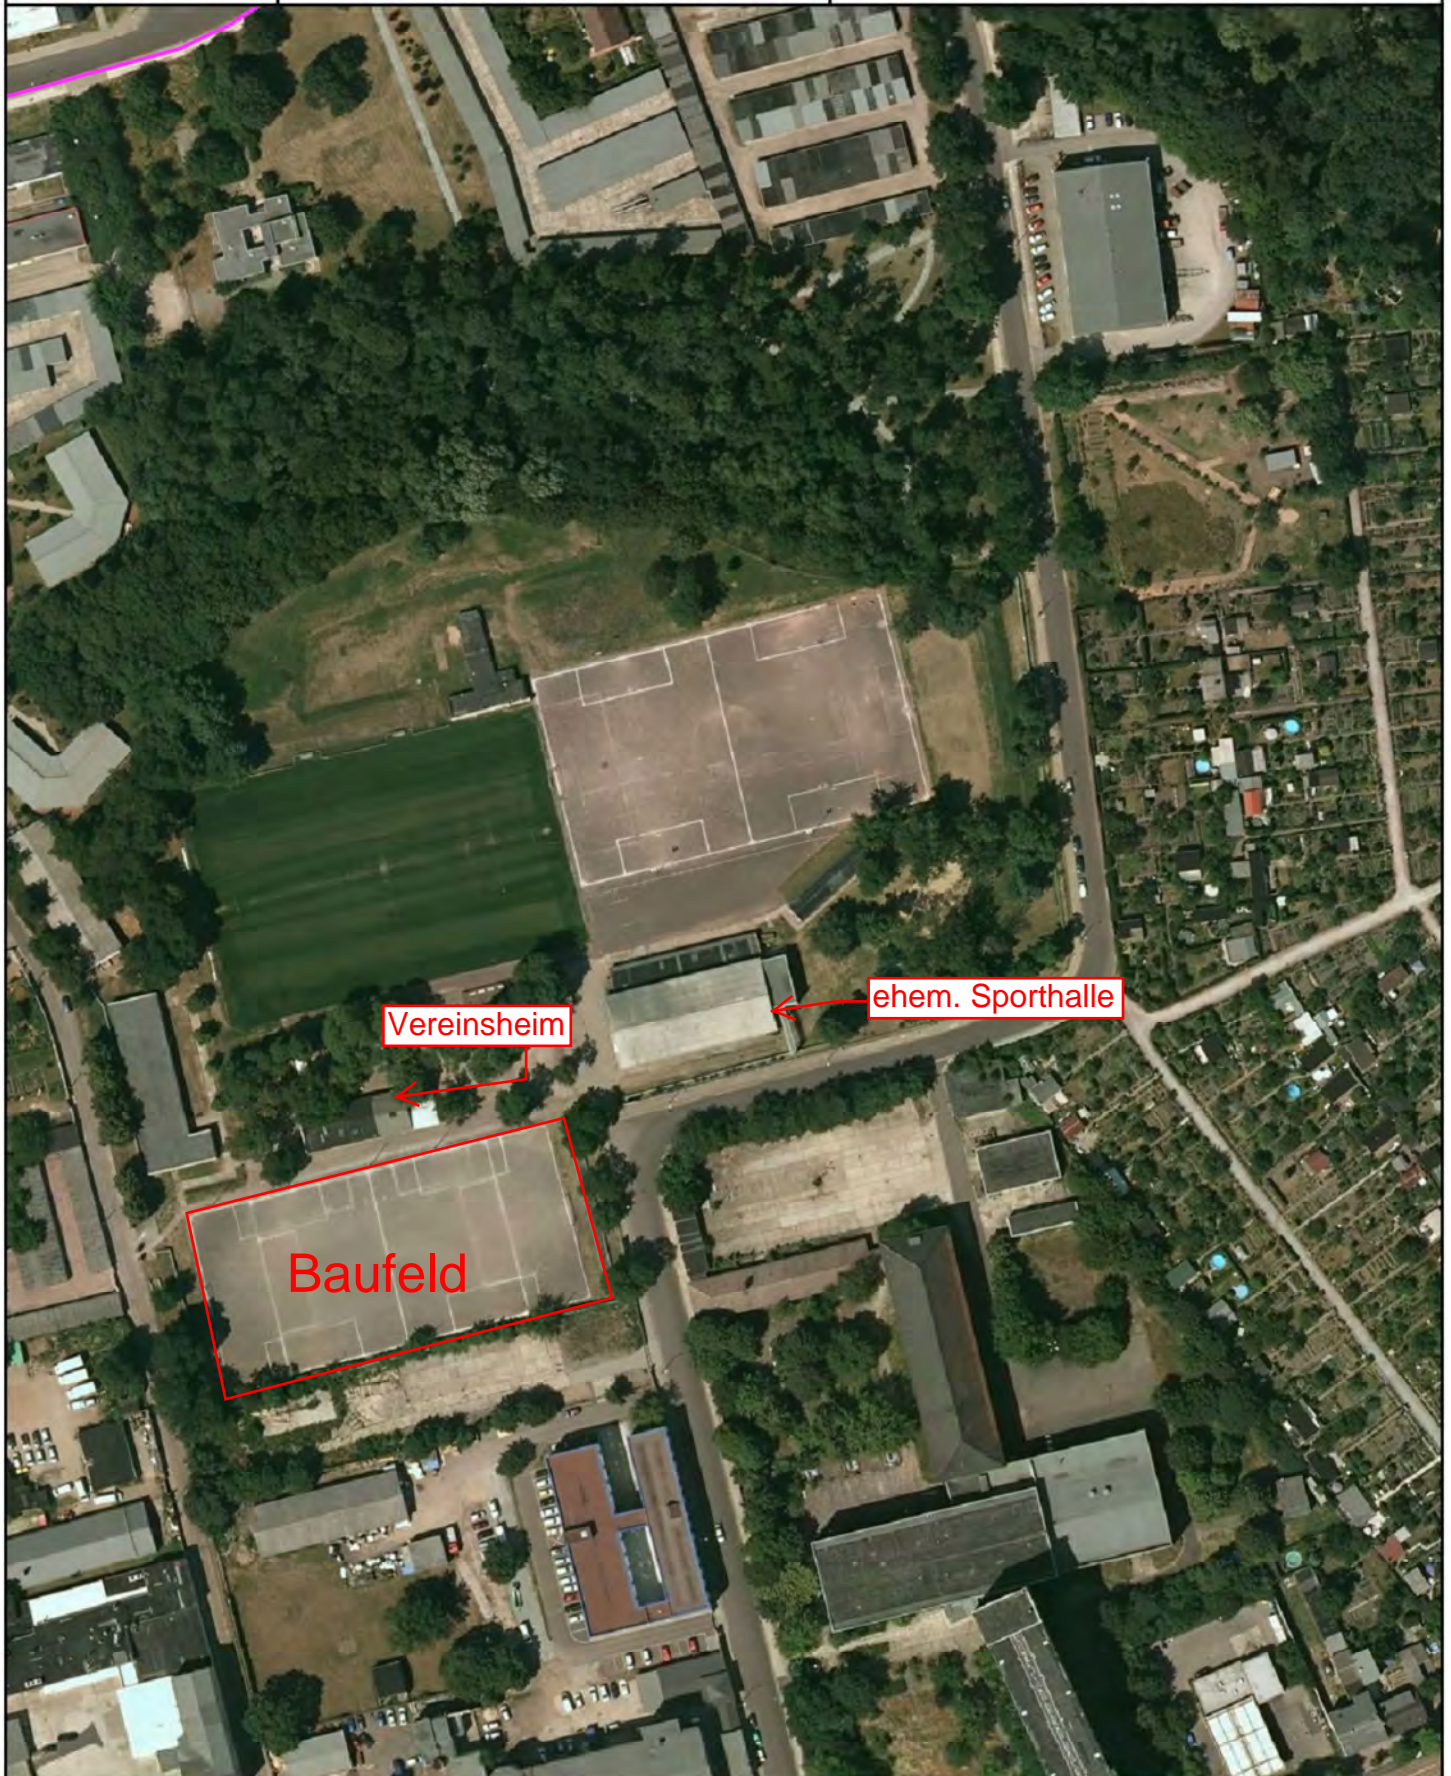

Landeshauptstadt Magdeburg
Eigenbetrieb Kommunales Gebäudemanagement
TUS
Luftbild 2006

Datum: 16.09.2020
Bearbeiter: Birgit Röder

Maßstab 1 : 2.000