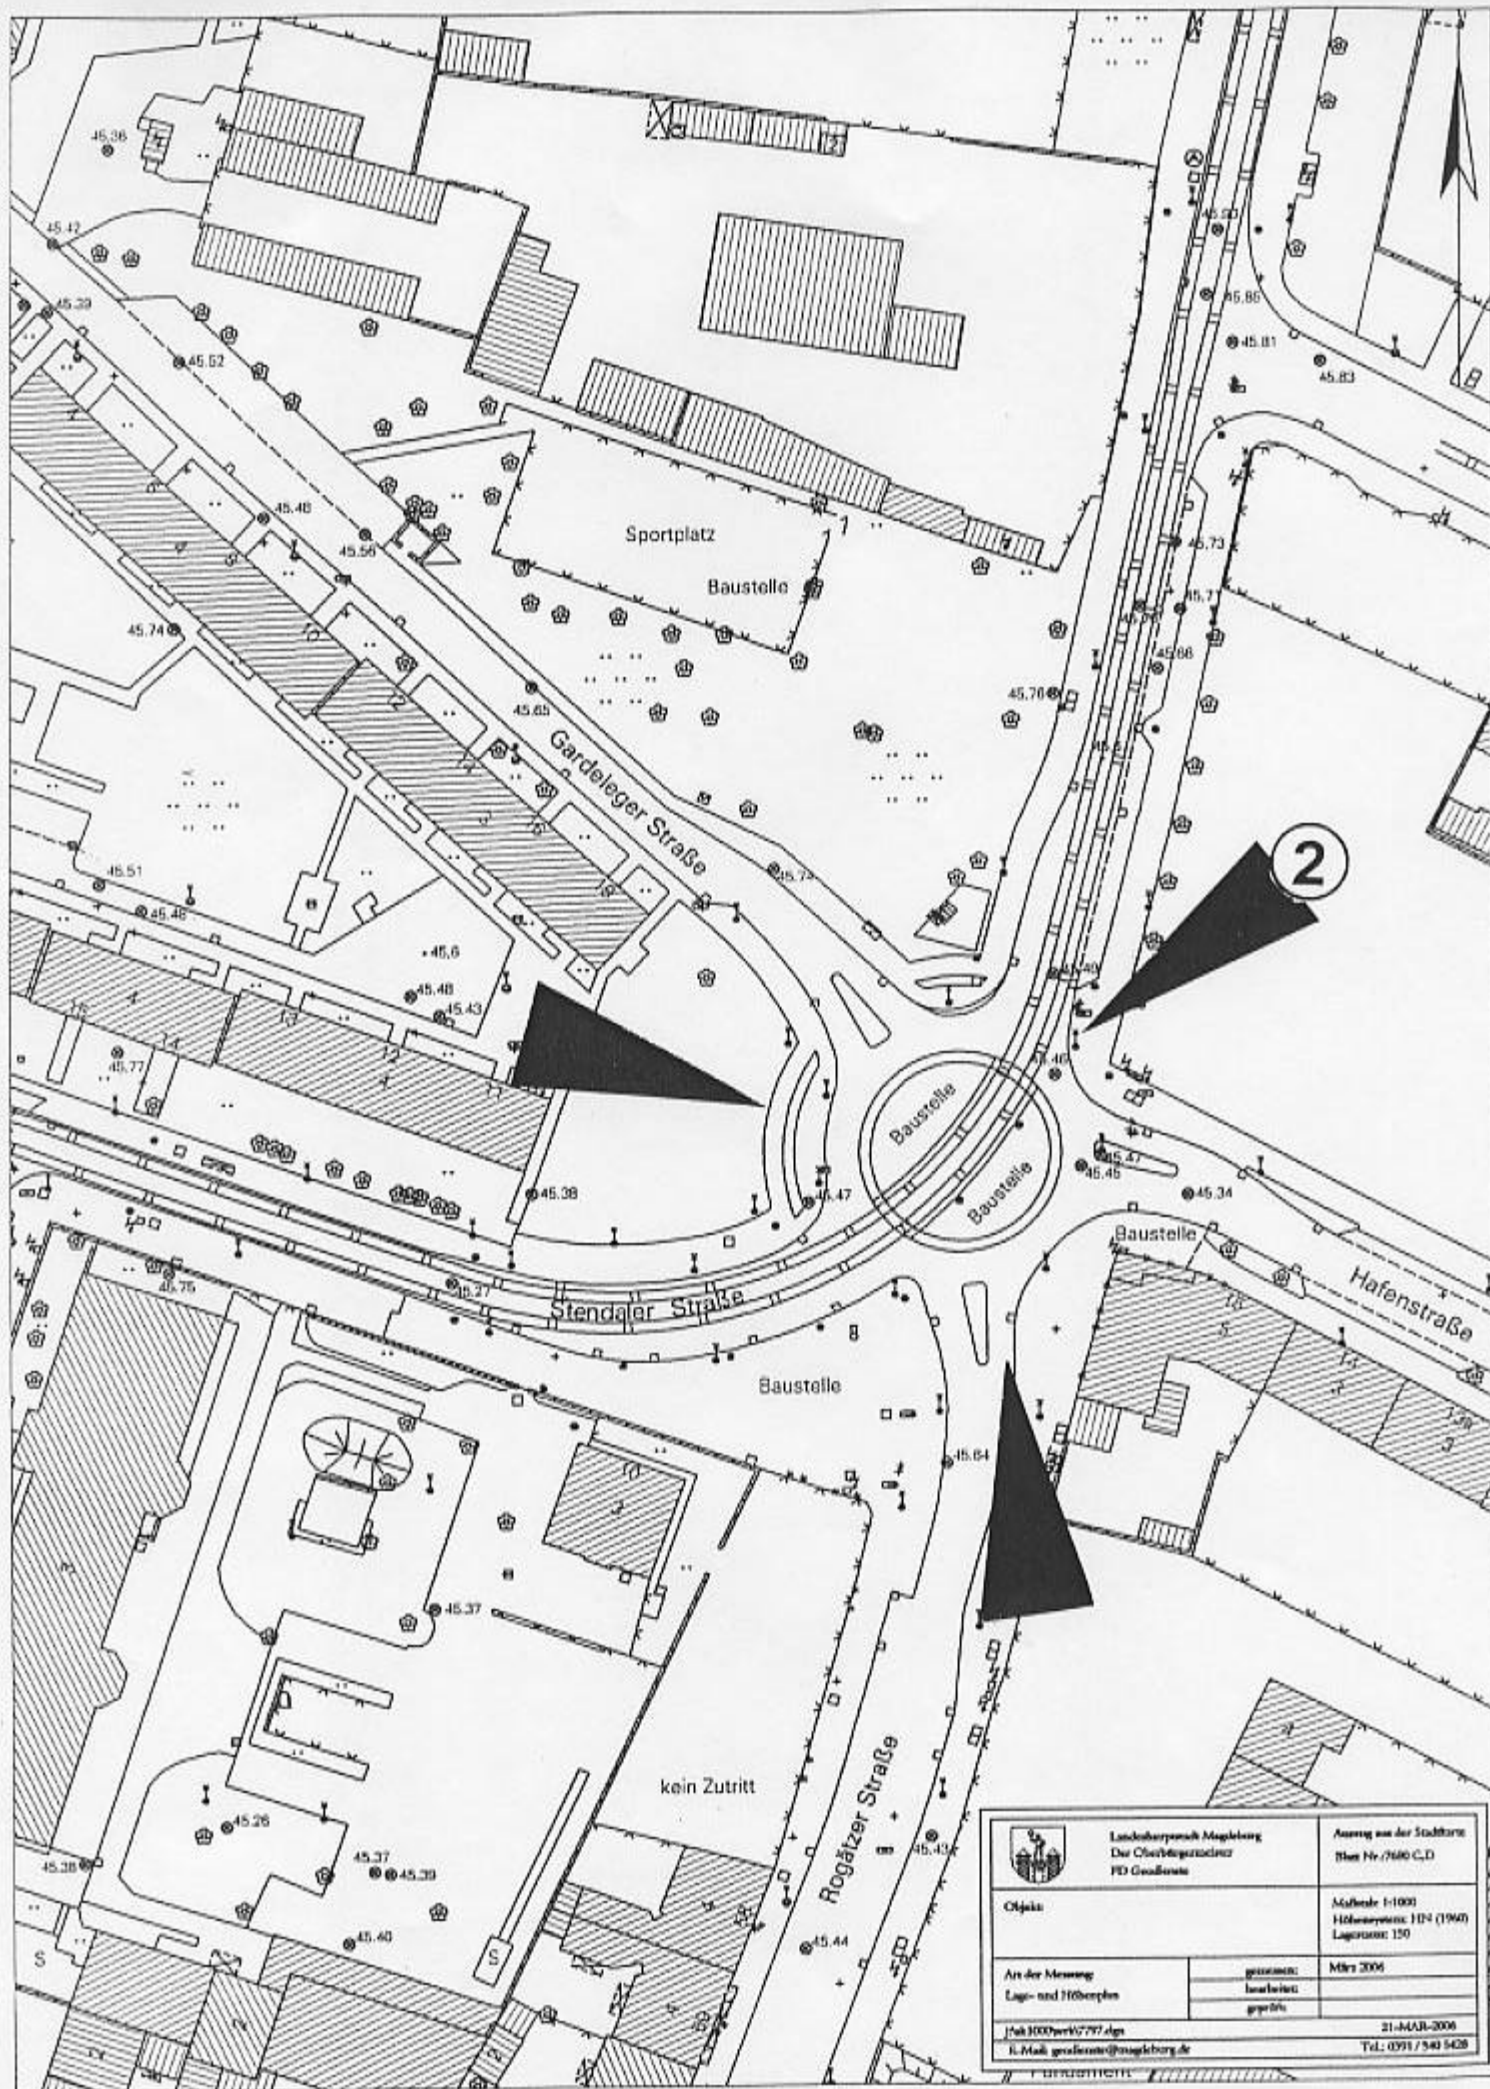

	Landeshauptstadt Magdeburg	Maßstab: 1:1500
	Der Oberbürgermeister	Höhensystem: HN (1960)
	Fachdienst Geodienste	Lagestatus: 150
Objekt:		
Kartengrundlage: Top Stadtkartenswerk 1:1000 Stadt der Topkarte:		
ausgegeben:	Feau Stahl	14-MAR-2006