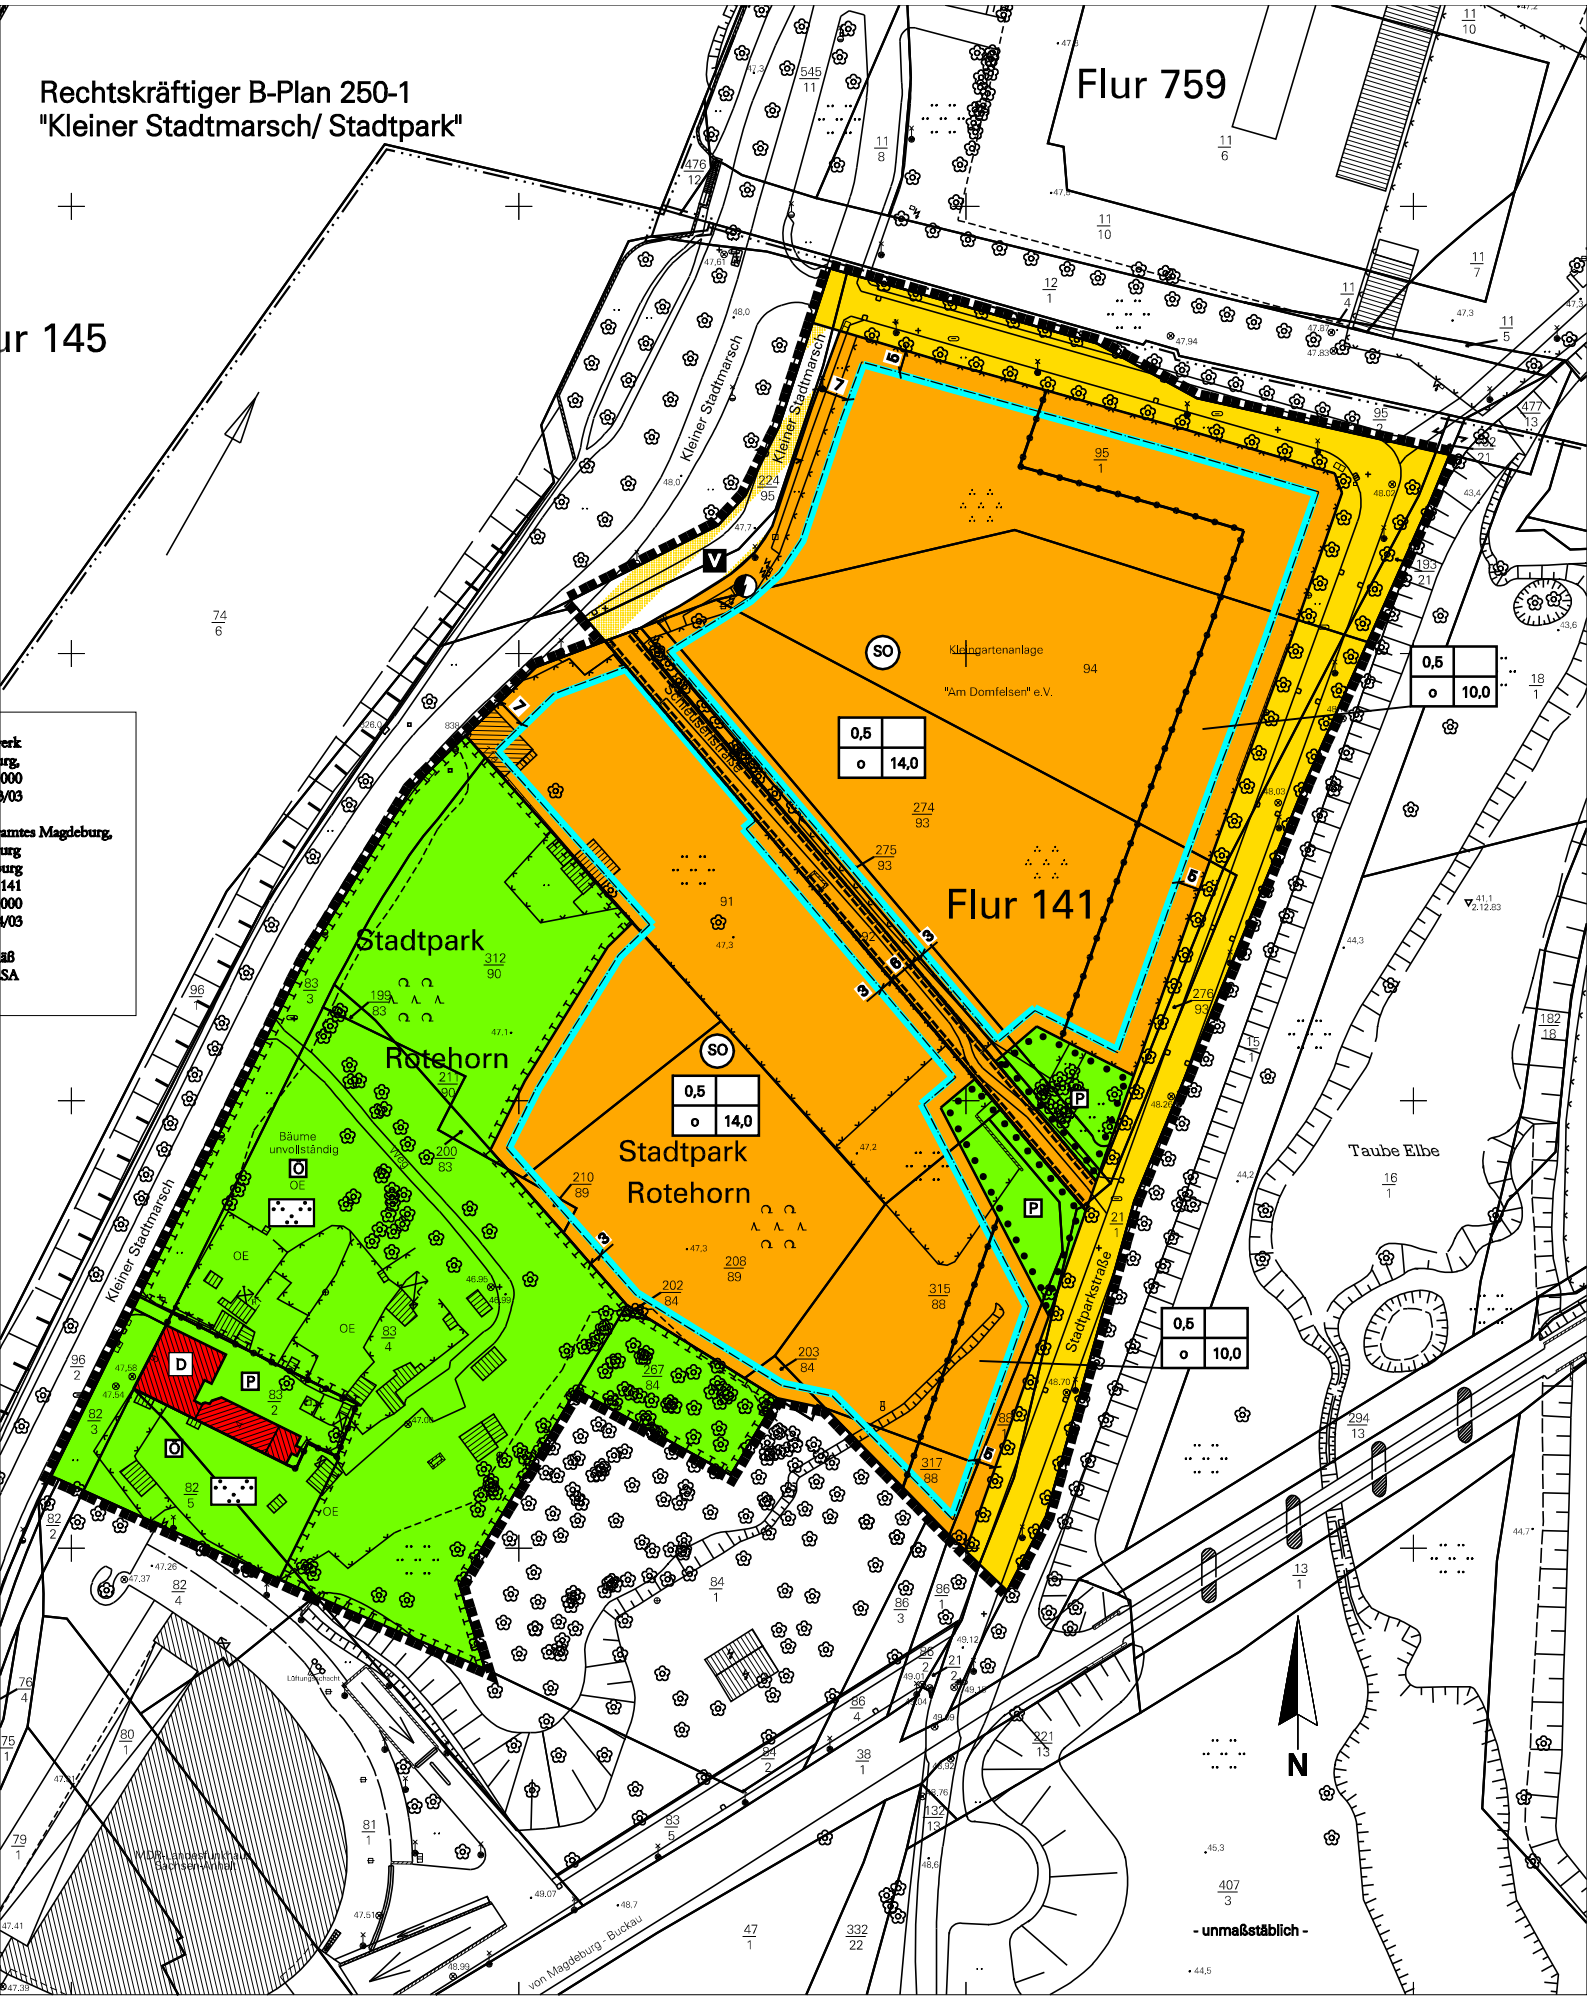

Rechtskräftiger B-Plan 250-1
"Kleiner Stadtmarsch/ Stadtpark"

Flur 759

ur 145

erk
urg,
000
/03

amtes Magdeburg,
urg
urg
141
000
/03

ab
SA

0,5
o 10,0

0,5
o 14,0

0,5
o 14,0

0,5
o 10,0

- unmaßstäblich -

von Magdeburg - Buckau