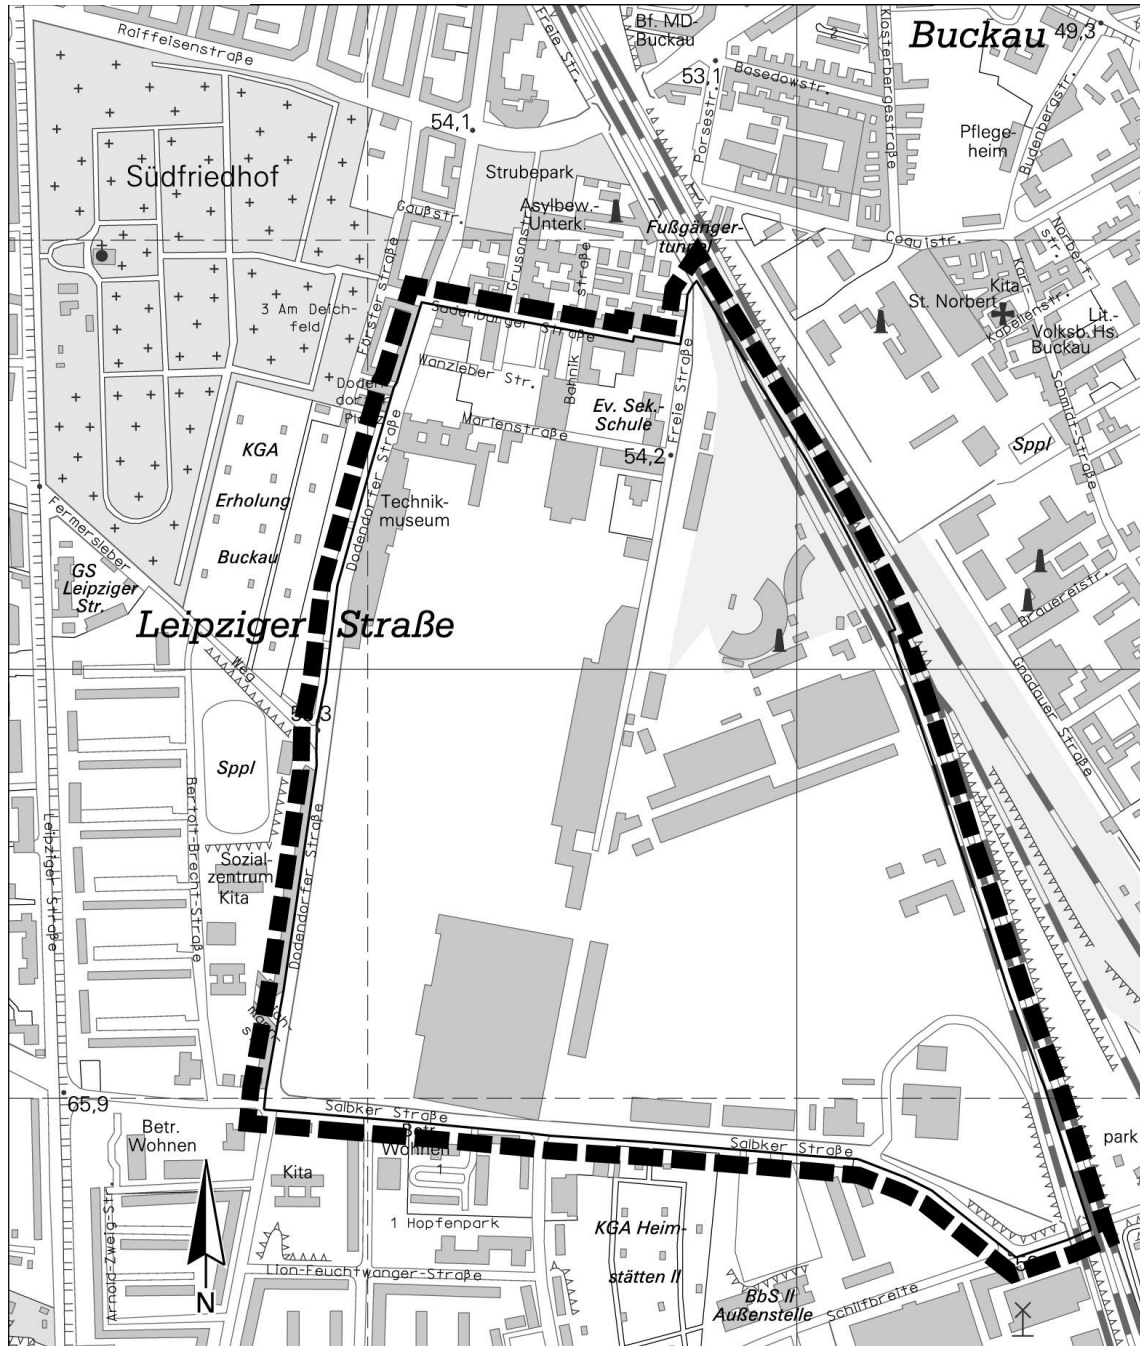

Landeshauptstadt Magdeburg

Der Oberbürgermeister
Stadtplanungsamt Magdeburg

14. Änderung des Flächennutzungsplanes der Landeshauptstadt Magdeburg „SKET-Nordareal“

Lageplan zum Einleitungsbeschluss

Stand: Juli 2012