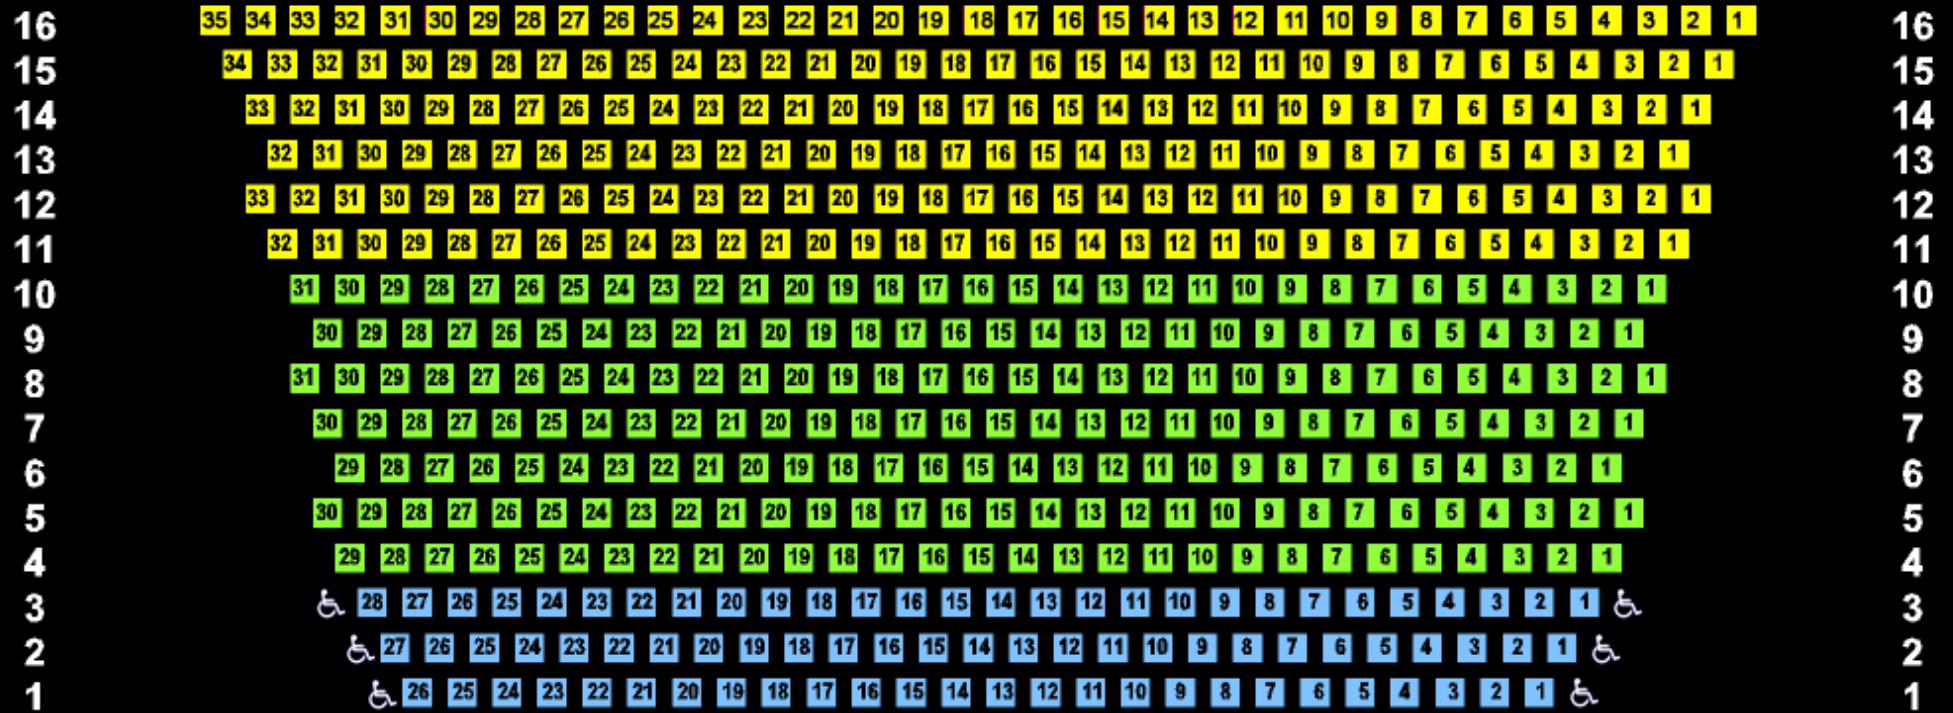

Saalplan Opernhaus - Konzerte

- Platzgruppe A
- Platzgruppe B
- Platzgruppe C
- Platzgruppe D

Rang

Parkett

Rechts

Bühne

Links