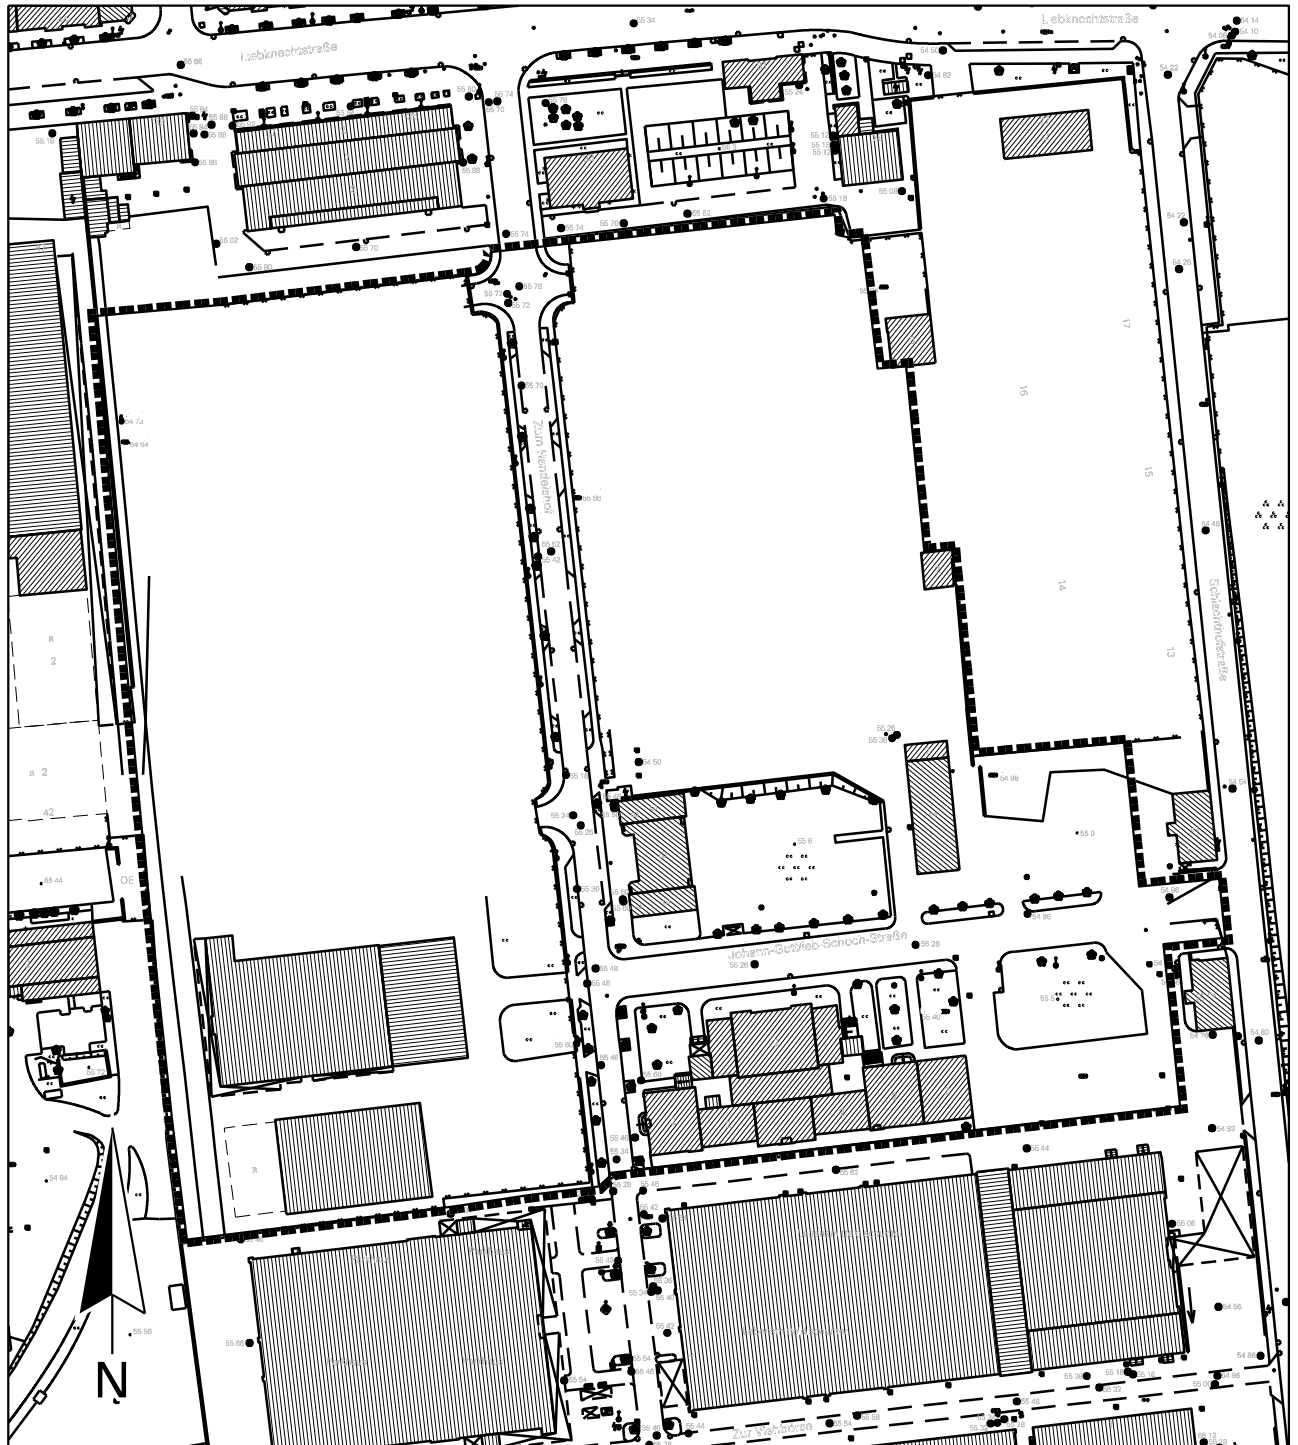

Landeshauptstadt Magdeburg

Übersichtsplan zur Einleitung Satzungsverfahren

Vorhabenbezogener Bebauungsplan Nr. 223 - 1.2

Bezeichnung: Zum Handelshof

DS0488/13 Anlage 1

Ausschnitt aus der topographischen Stadtkarte M 1:1 000

Stand des Stadkartenausuges: 11/2013

Räumlicher Geltungsbereich des vorhabenbezogenen Bebauungsplanes Nr. 223-1.2