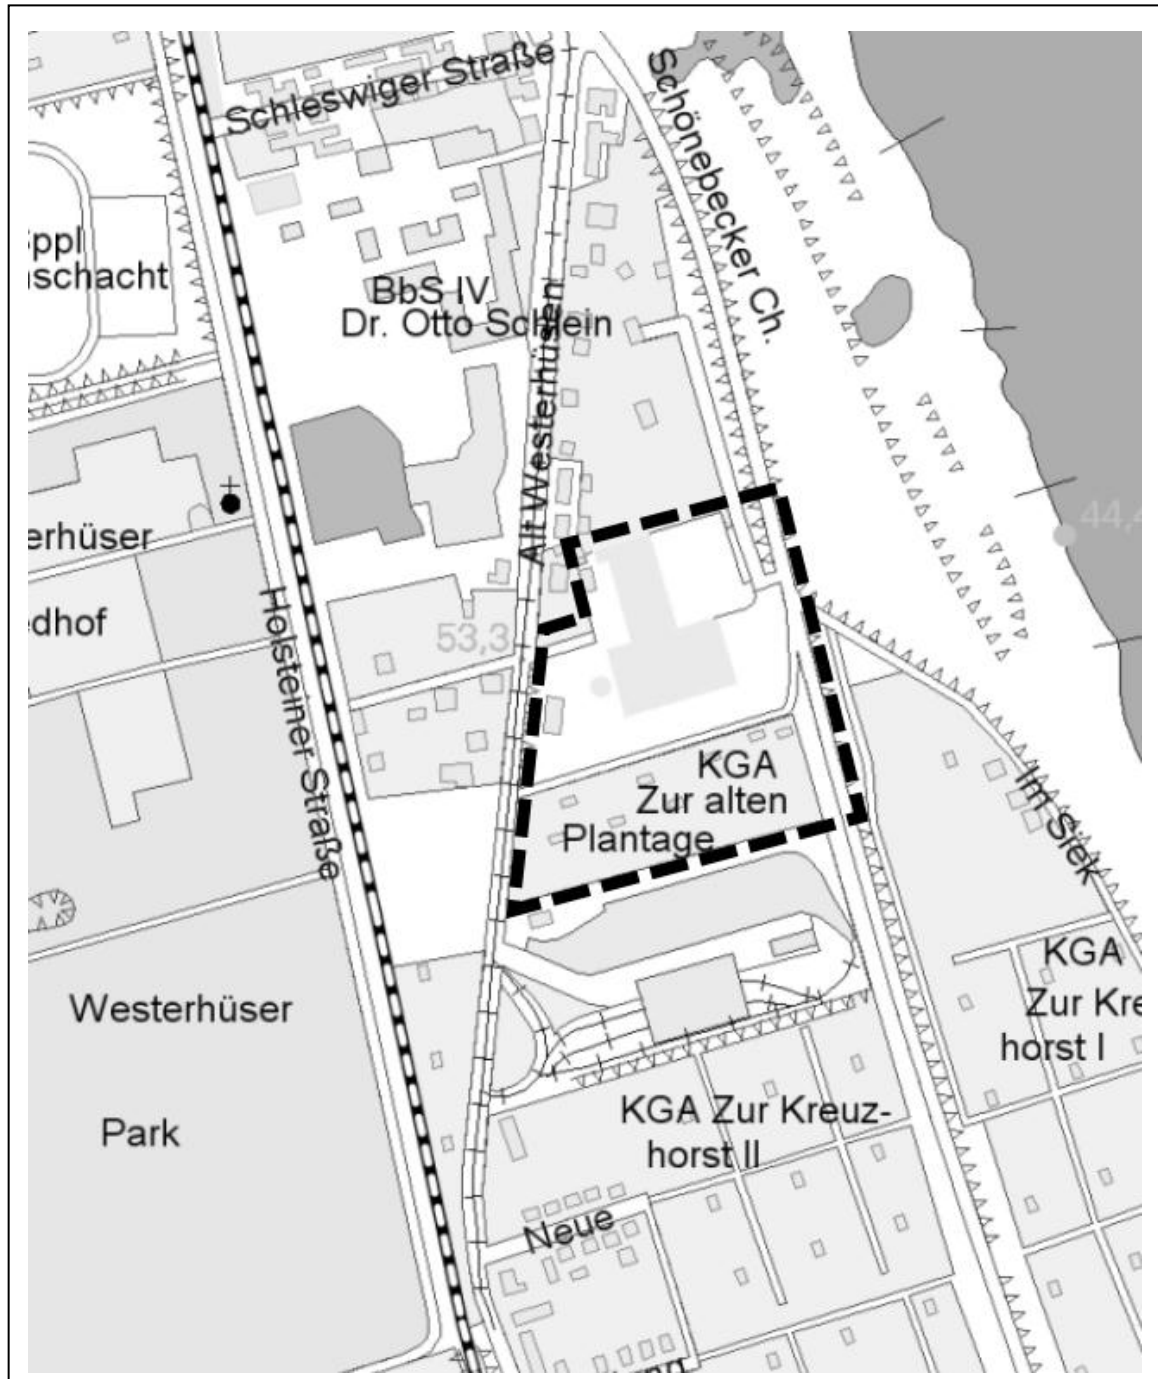

Landeshauptstadt Magdeburg

Der Oberbürgermeister

Stadtplanungsamt Magdeburg

15. Änderung des Flächennutzungsplanes der Landeshauptstadt Magdeburg „Gartencenter Westerhüsen“

Lageplan zum Einleitungs-/Auslegungsbeschluss