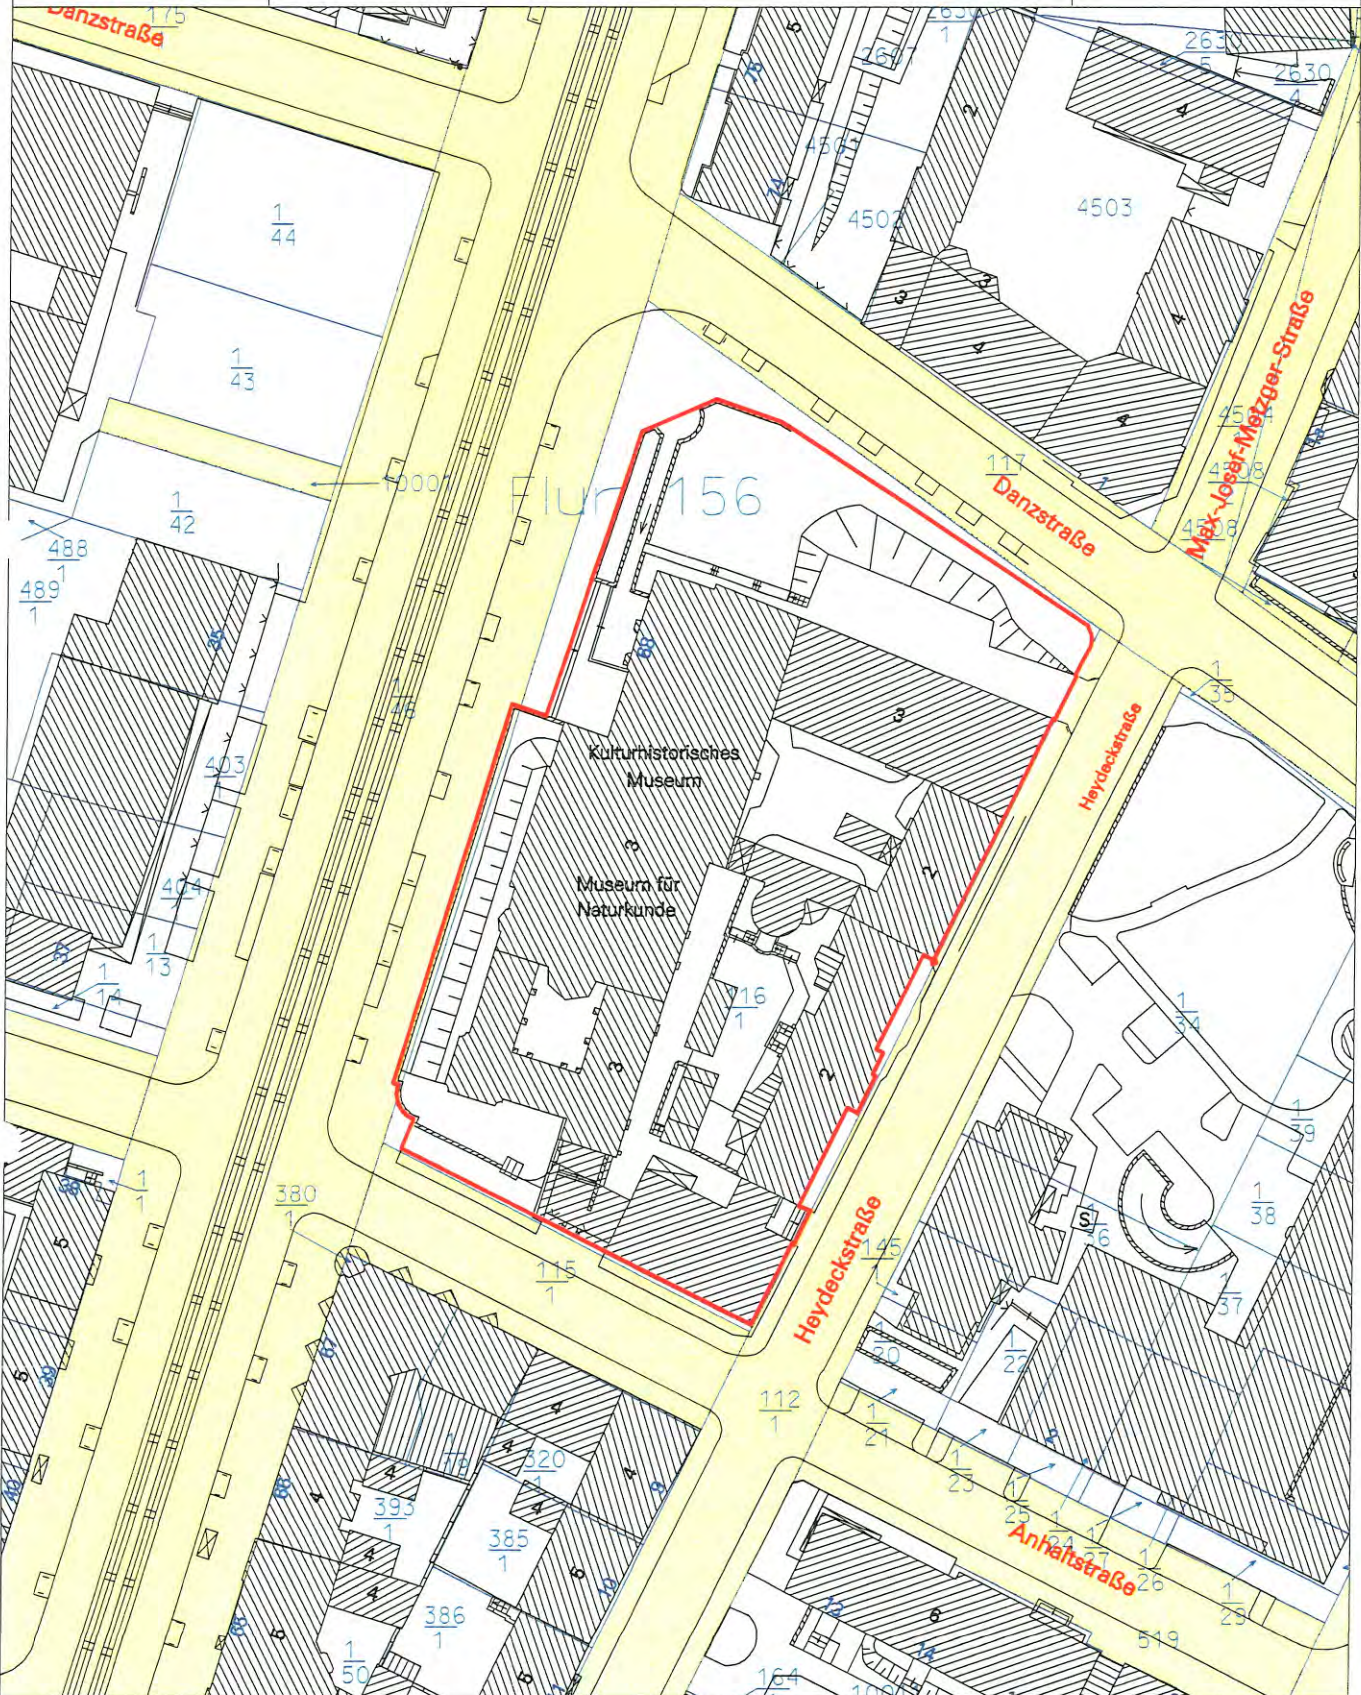

# Landeshauptstadt Magdeburg

Ami/Bereich: Eb KGm

Datum: 30.07.2012

Bearbeiter: I/2 Beyer, Marion

M 1 : 1000

Otto-von Guericke-Str. 68-73  
Kulturhistorisches Museum