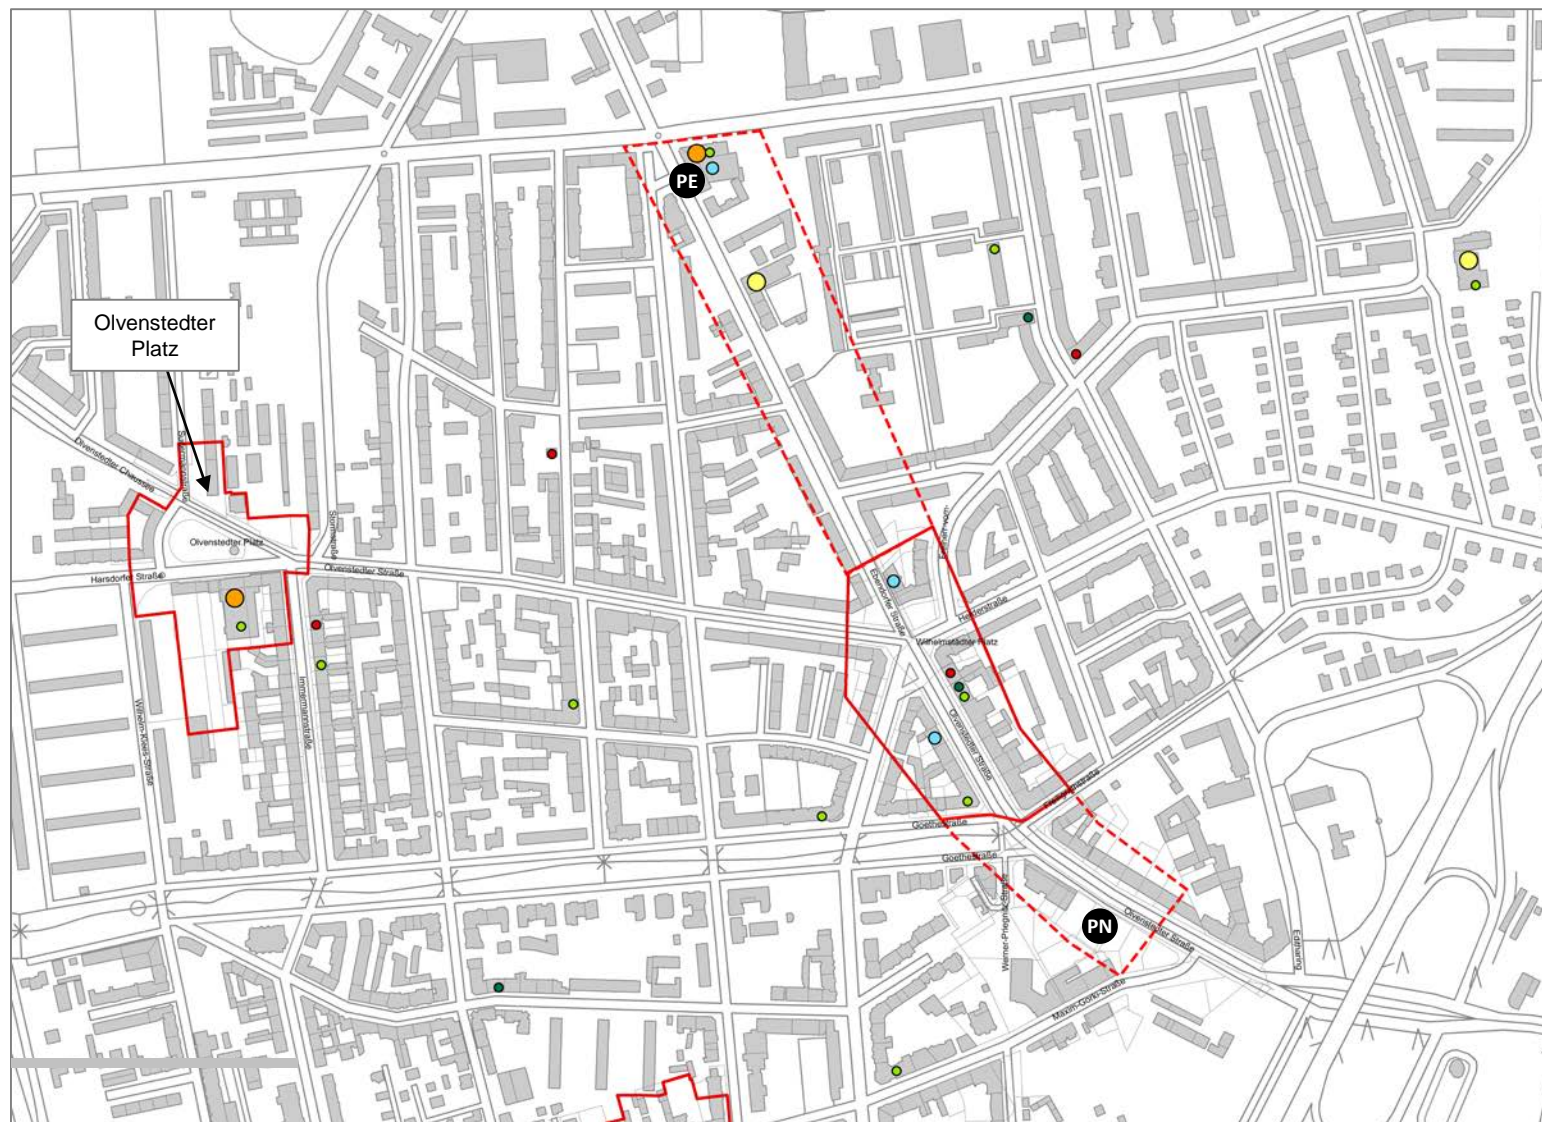

Mögliche Erweiterung des zentralen Versorgungsbereiches

- Zentraler Versorgungsbereich
- möglicher Erweiterungsbereich (schematische Darstellung)

- PE Planstandort – Erweiterung
- PN Planstandort - Neu
- Supermarkt
- Discounter
- SB-Warenhaus
- Lebensmittel
- Getränke
- Bäcker
- Metzger

Kartengrundlage:
Stadt Magdeburg;
GMA-Bearbeitung 2007;
Ergänzung 2015