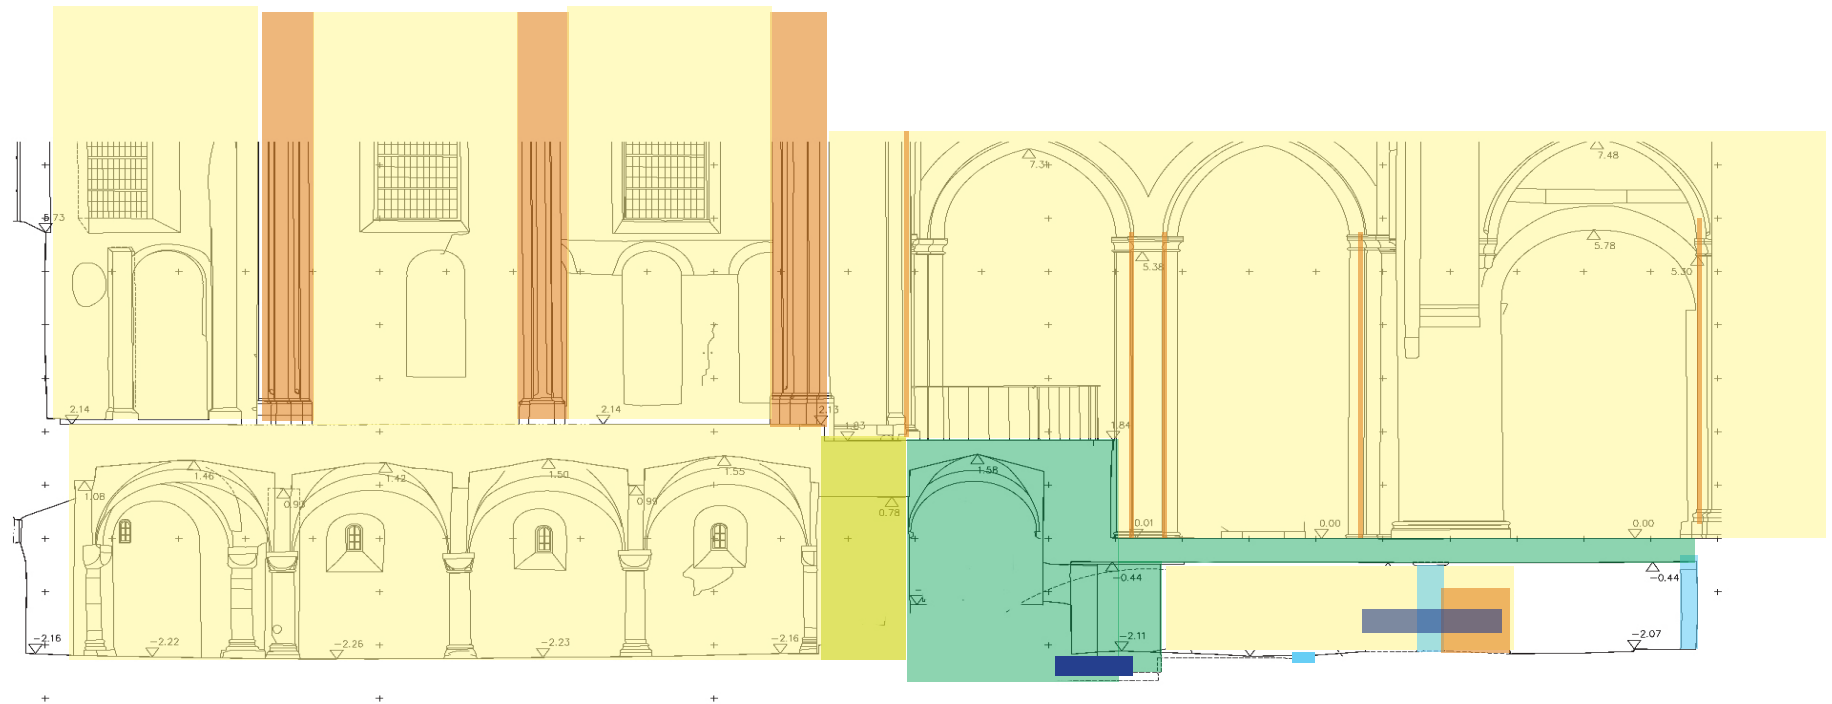

Baualtersplan Krypta Kloster Unser Lieben Frauen

- 1078 ff
- 1078, Bogenabschluss verändert 1628 / 1816
- gotische Einwölbung um 1300
- Steinsarkophag 12. Jh, als Reliquie in bestehenden Altar eingelassen, 1628
- mittelalterliche Bestattung
- 1628-30
- 1976

Verformungsgerechtes Aufmaß:
M.Marold

abgestimmt:
Mauricio Paul (Bauforschung / Befund)
Dr. Annegret Laabs, wiss. Betreuung
Andreas Huth, Landeskonservator
Magdeburg, 17.02.2017