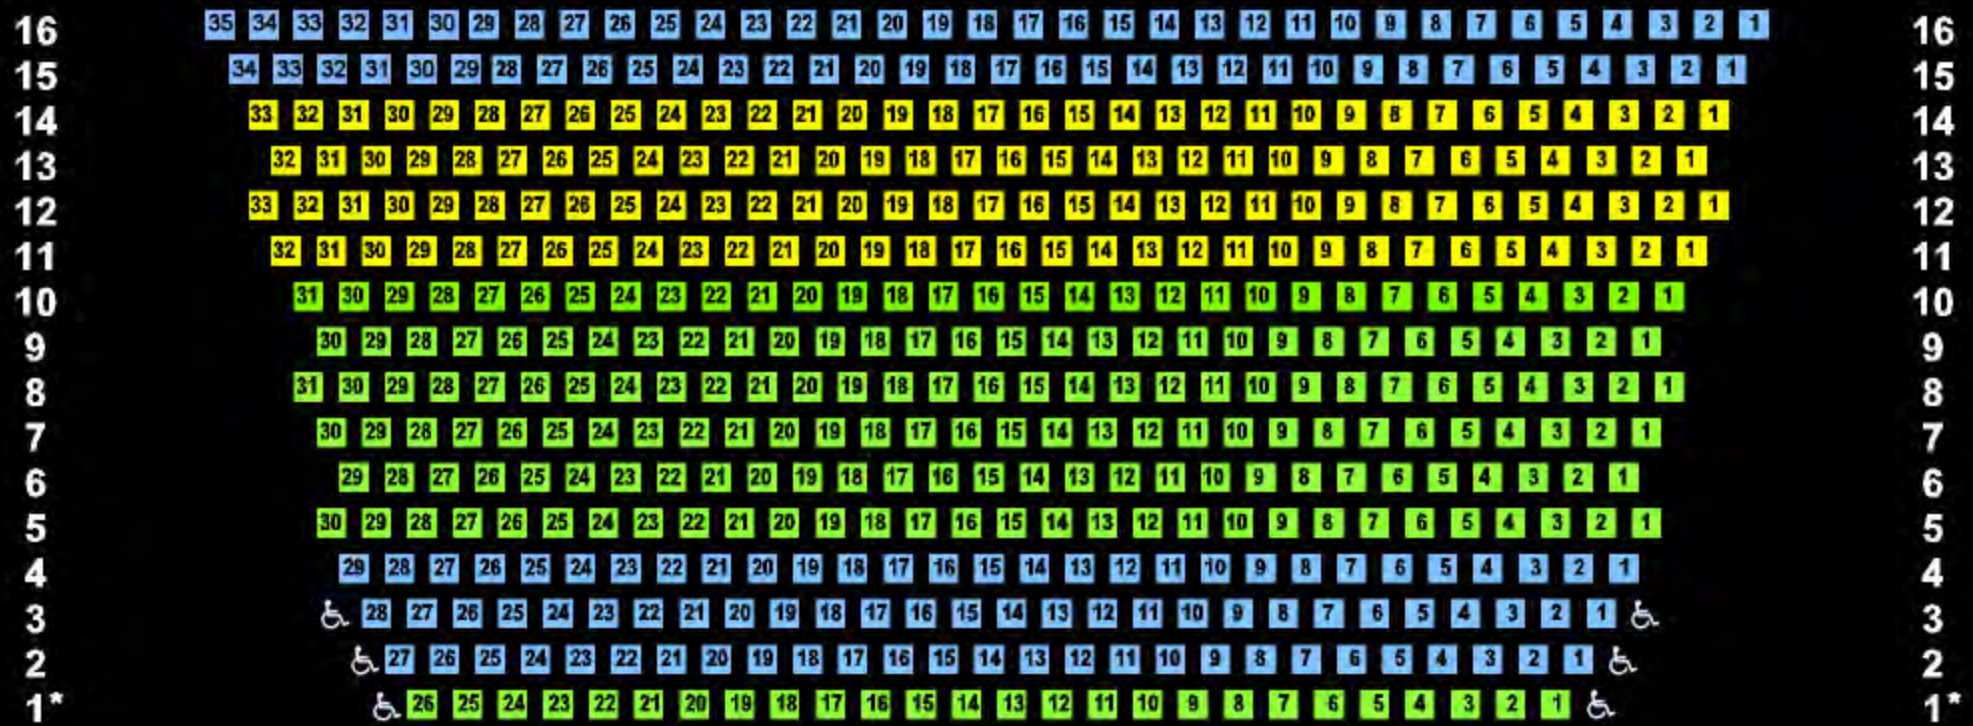

- Platzgruppe A
- Platzgruppe B
- Platzgruppe C
- Platzgruppe D
- Platzgruppe E

Parkett

Rechts

Bühne

* Rollstuhlfahrerplätze werden als Platzgruppe C eingestuft

Links