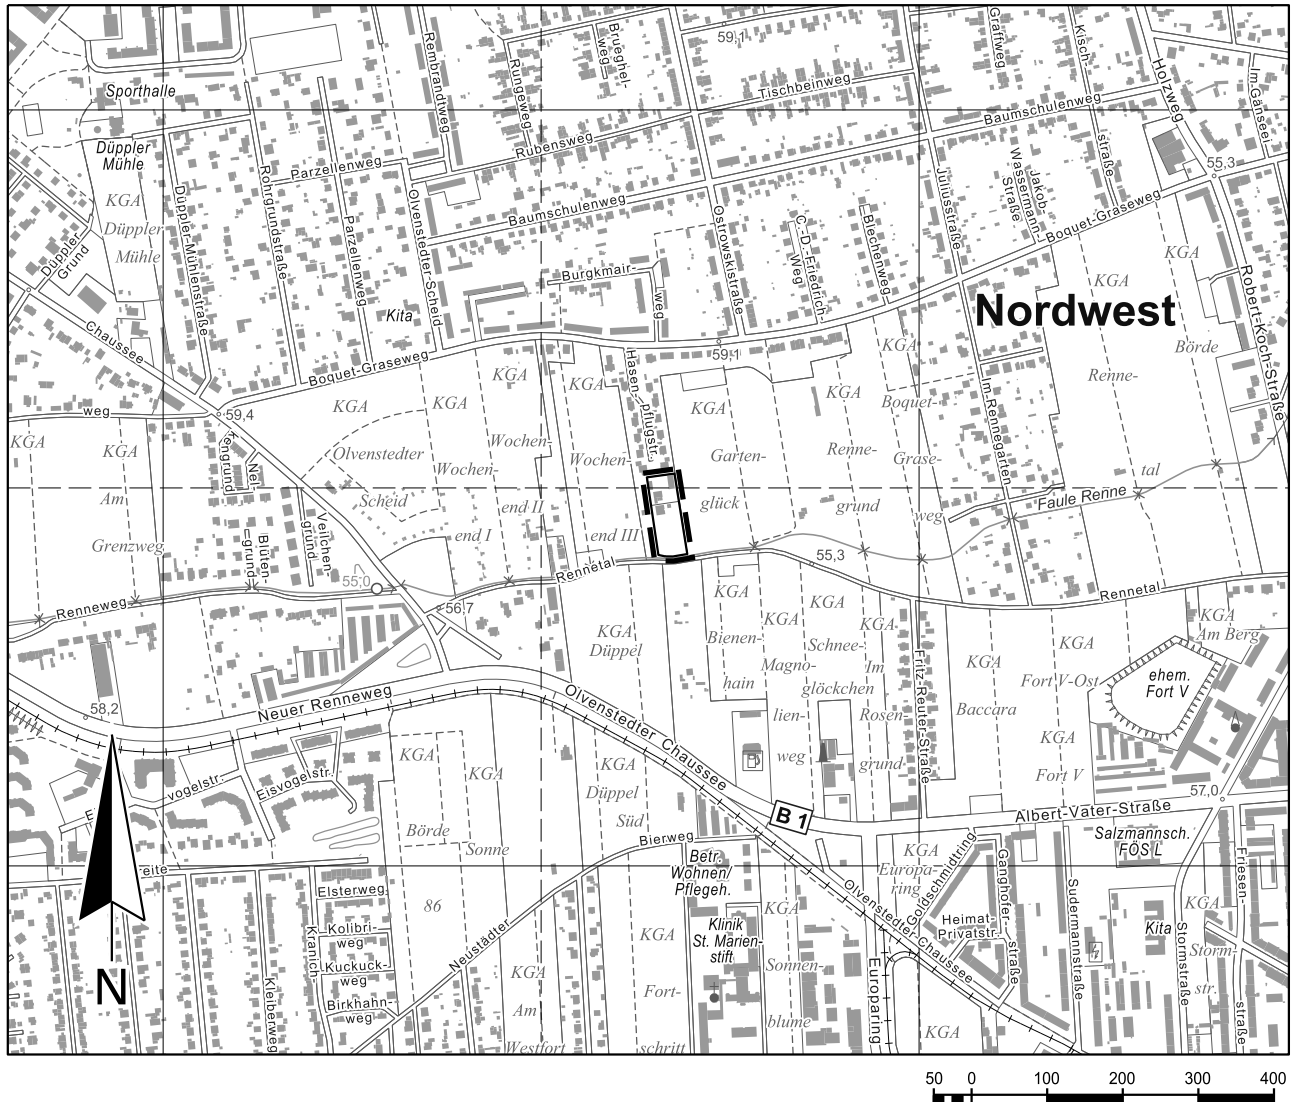

# Landeshauptstadt Magdeburg

Lageplan zur Einleitung des Satzungsverfahrens

Vorhabenbezogener Bebauungsplan Nr. 201 - 3.1

Bezeichnung: Rennetal 56

DS0097/18 Anlage 1

Ausschnitt aus der topographischen Stadtkarte M 1:10 000

Stand des Stadtkartenauszugs: 03/2018

 Räumlicher Geltungsbereich des vorhabenbezogenen Bebauungsplanes Nr. 201-3.1 umgrenzt:

- von den Flurstücksgrenzen des Flurstücks 4507/06 (Flur 234).