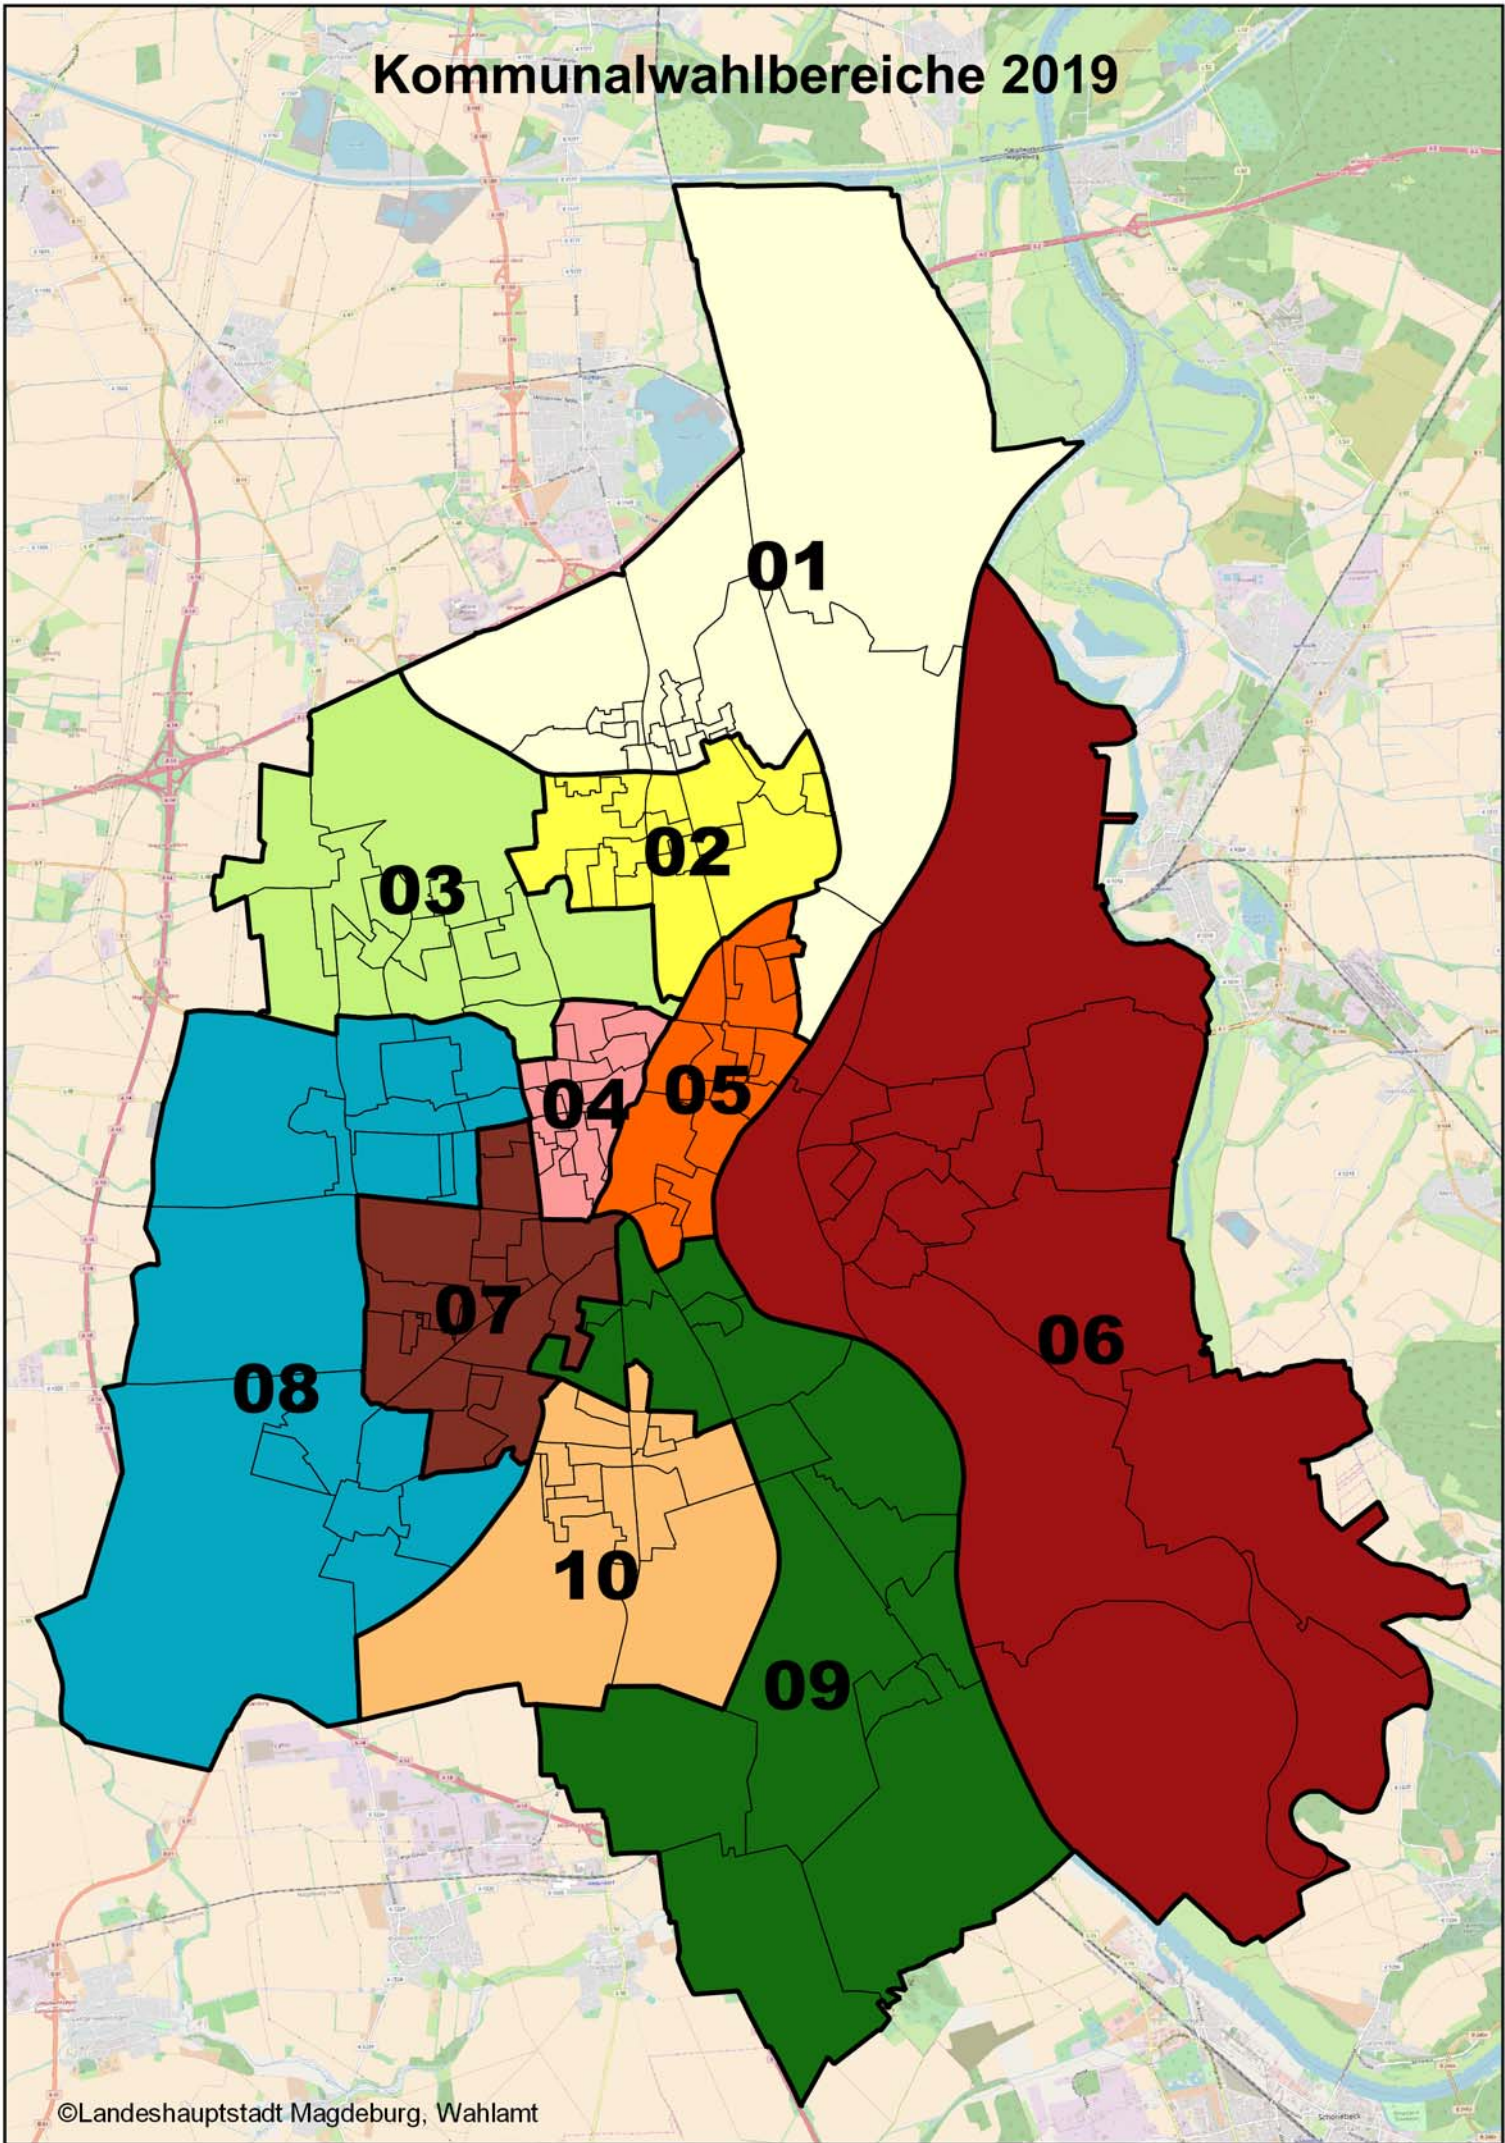

Jerslebe

# Kommunalwahlbereiche 2014

# Kommunalwahlbereiche 2019

**Änderung 2014 zu 2019 (Wahlbezirk 3601 alt: WB 09 geht in neu: WB 07)**