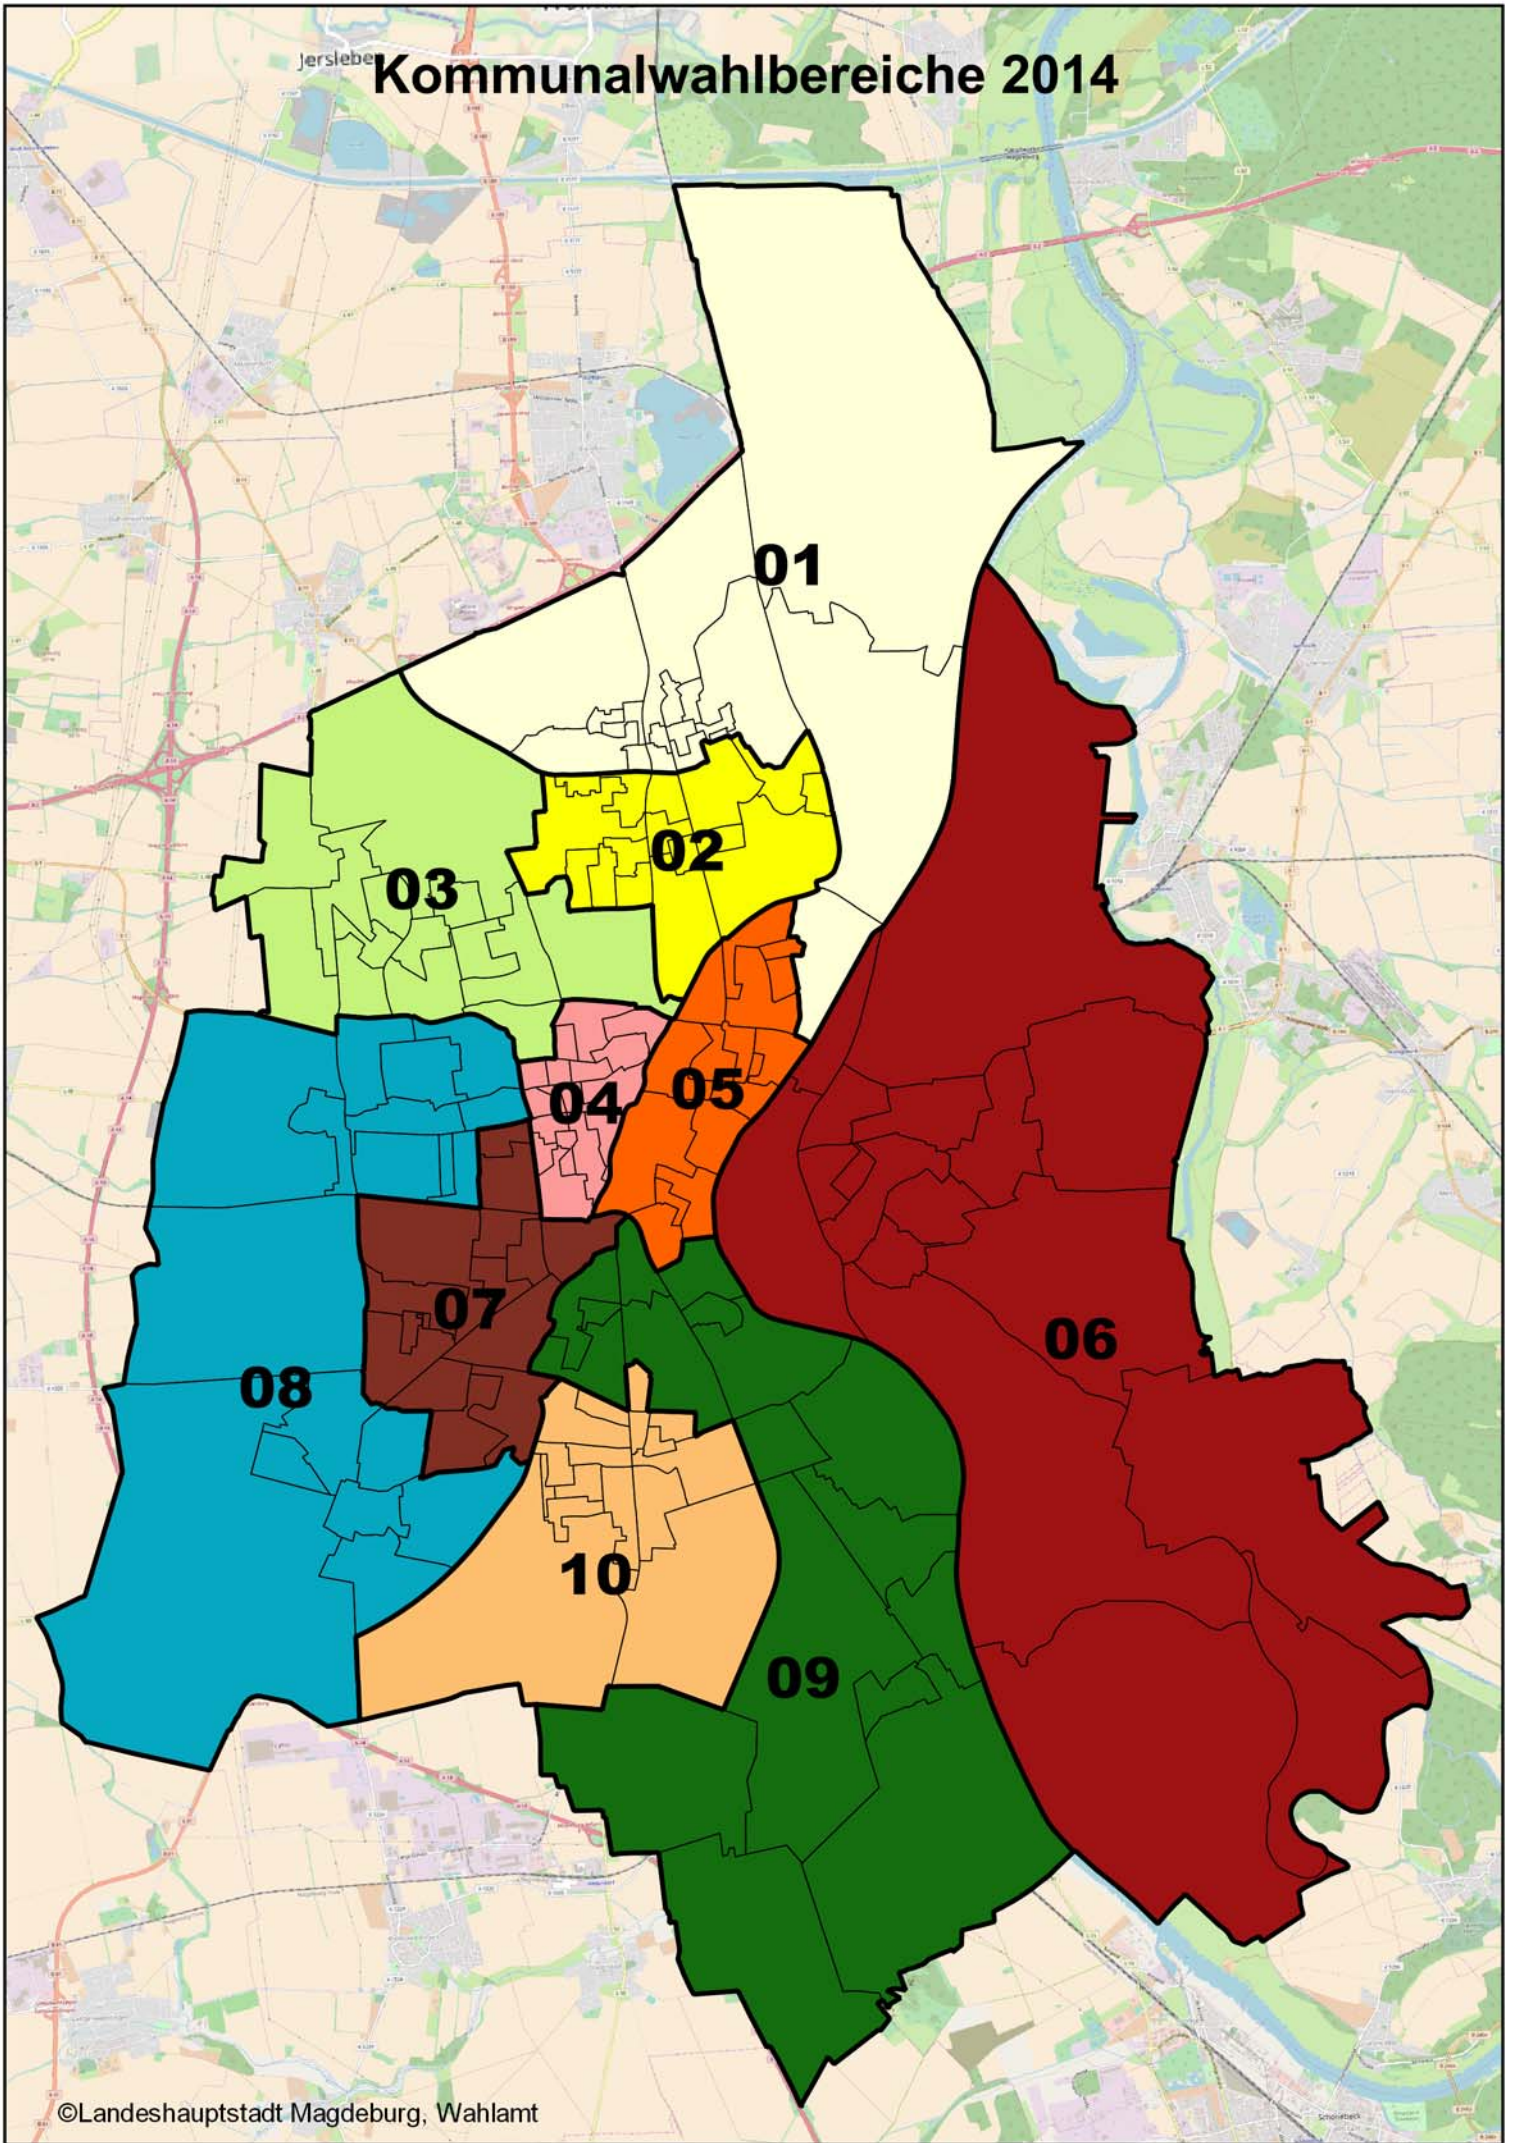

Jerslebe

# Kommunalwahlbereiche 2014

# Kommunalwahlbereiche 2019

**Änderung 2014 zu 2019 (Wahlbezirk 3601 alt: WB 09 geht in neu: WB 07)**